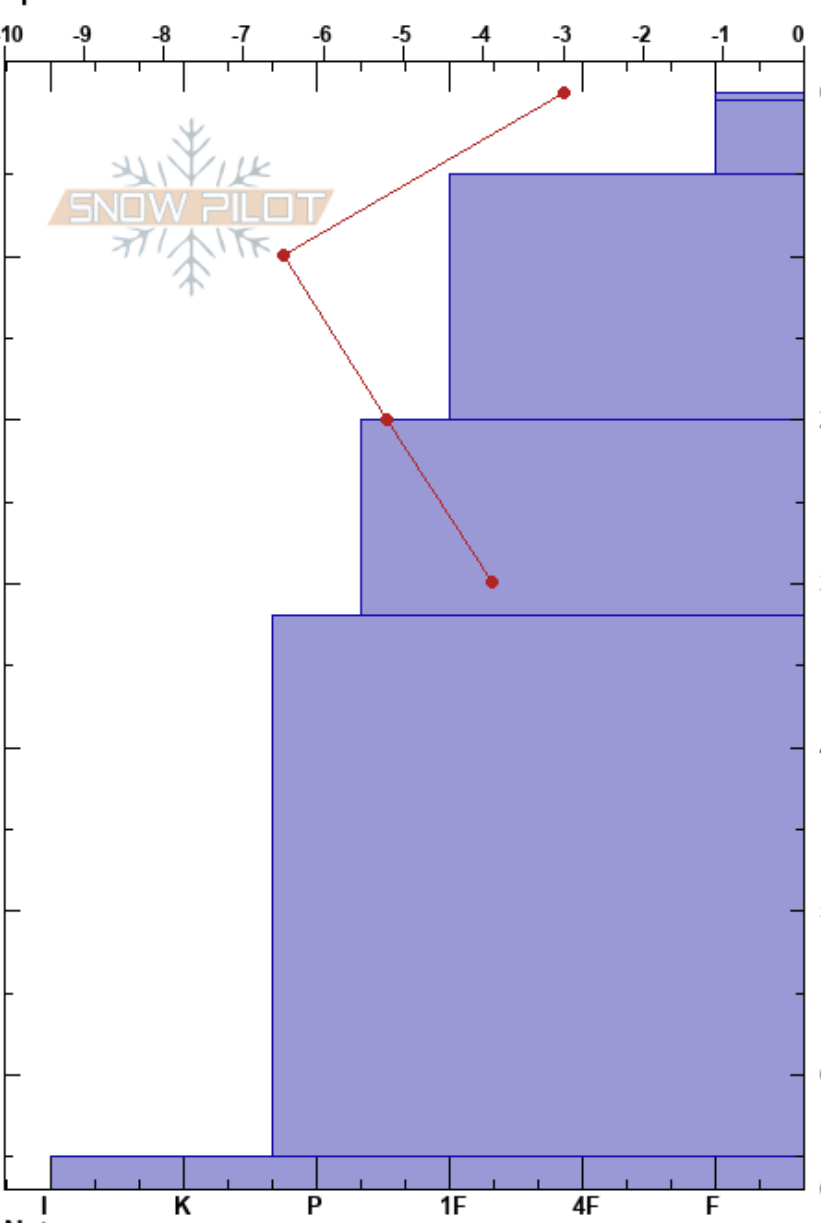

Caca Pasda  
 Liebig's  
 New Zealand  
**Elevation:** 2100 m  
**Aspect:** SW  
**Specifics:**

Alpine Guides  
 25/08/2018 - 12:00  
**Co-ord:** -43.62662N, 170.34213E  
**Slope Angle:** 38°  
**Wind Loading:** no

**Stability:** PF:20  
**Air Temperature:** 2°C  
**Sky Cover:** CLR  
**Precipitation:** NO  
**Wind:** S Calm  
**Layer Notes:**

Form	Crystal		$\rho$ kg/m <sup>3</sup>	Stability tests & Layer comments
	Size	Moisture		
V	5			
/				
/				
•				
•				← ECTN16 @32cm
•				
■				