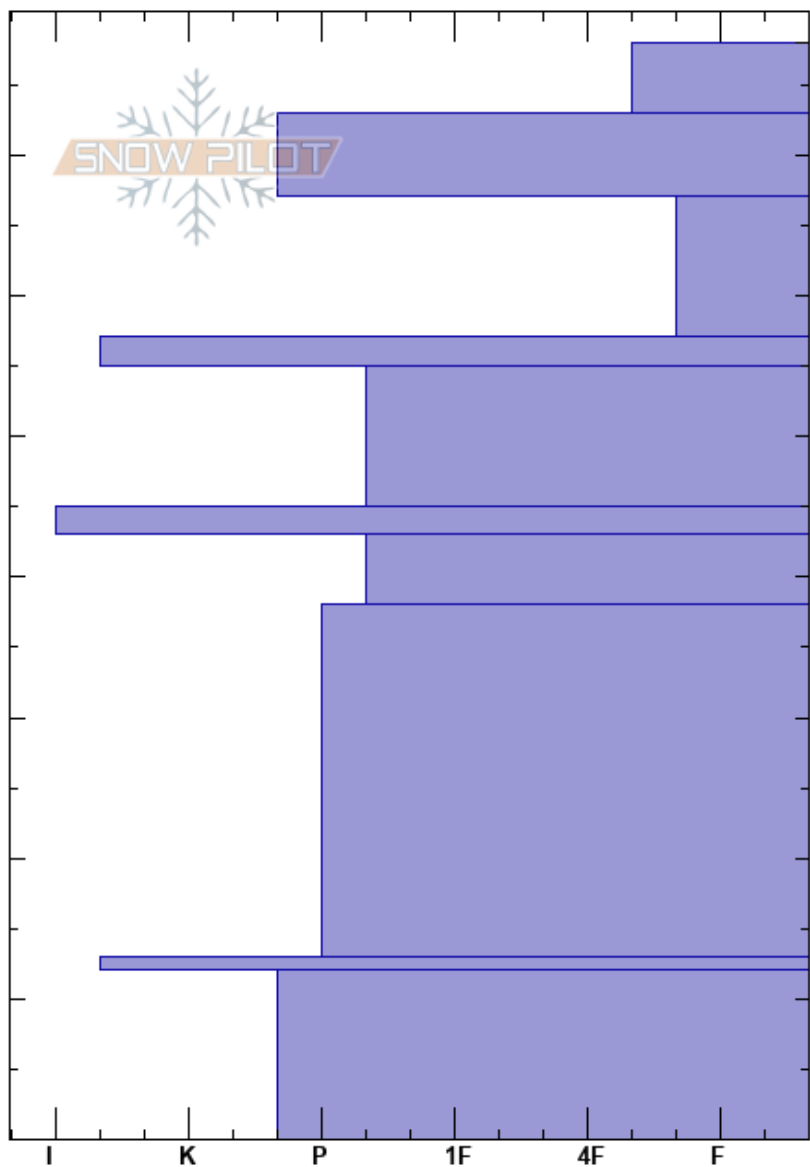

20.06 yrpo  
 Elbrus Region  
 Russia  
**Elevation:** 4070 m  
**Aspect:**  
**Specifics:**

Mikhail Ryabchikov  
 20/06/2018 - 09:00  
**Co-ord:** 294010E 4798740N  
**Slope Angle:**  
**Wind Loading:**

**Stability:**  
**Air Temperature:**  
**Sky Cover:** FEW  
**Precipitation:** NO  
**Wind:**

**HS:**78  
**PF:**25  
**Layer Notes:**

Crystal Form	Crystal Size	Moisture	$\rho$ kg/m <sup>3</sup>	Stability tests & Layer comments
/	1	M		
☞	1-1.5	D-M		
☞	1.5-2	M		
☞(☞)	1.5	M		
☞	1	D-M		
■				
☞	1	D-M		
☞	0.5	D-M		
■				
☞ (⊖)	0.5	D-M		