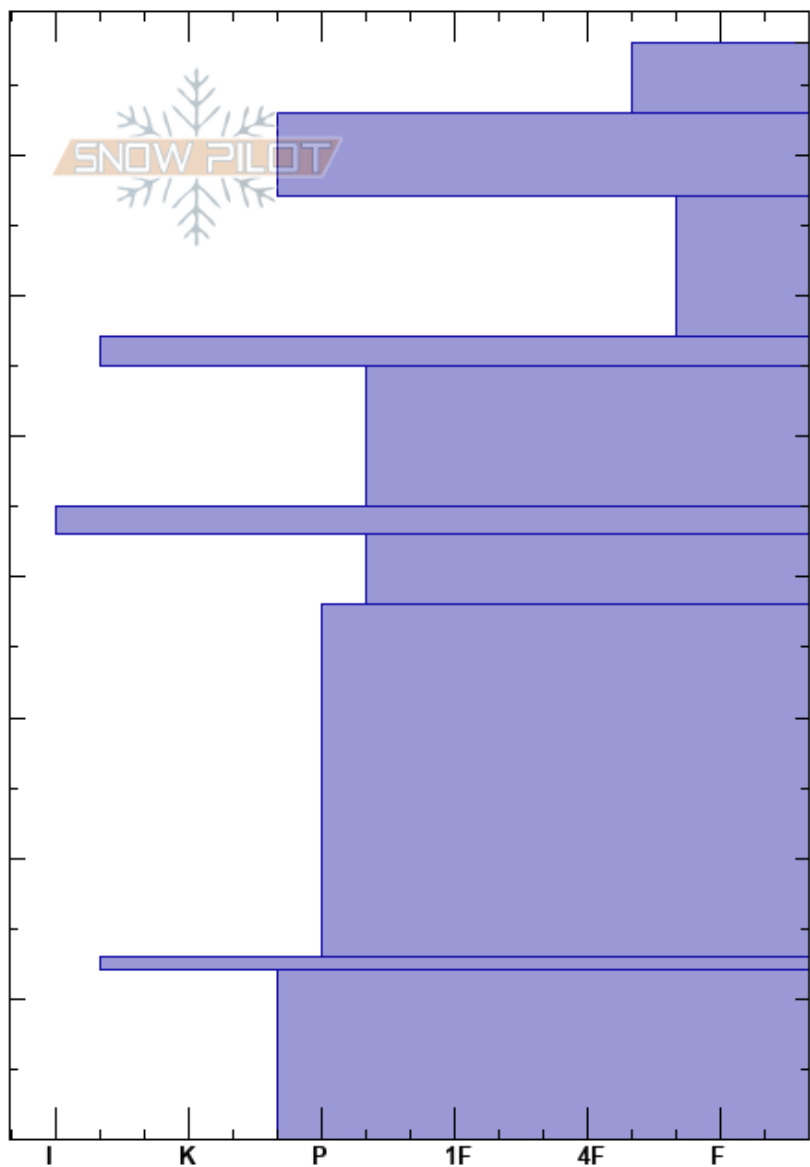

20.06 yrpo  
 Elbrus Region  
 Russia  
**Elevation:** 4070 m  
**Aspect:**  
**Specifics:**

Mikhail Ryabchikov  
 20/06/2018 - 09:00  
**Co-ord:** 294010E 4798740N  
**Slope Angle:**  
**Wind Loading:**

**Stability:**  
**Air Temperature:**  
**Sky Cover:** FEW  
**Precipitation:** NO  
**Wind:**

**HS:**78  
**PF:**25  
**Layer Notes:**

Height (m)	Crystal		$\rho$ kg/m <sup>3</sup>	Stability tests & Layer comments
	Form	Size		
78	/	1	M	
70	☞	1-1.5	D-M	
60	☞	1.5-2	M	
50	☞(☞)	1.5	M	
40	☞	1	D-M	
30	☞	0.5	D-M	
10	☞(⊖)	0.5	D-M	