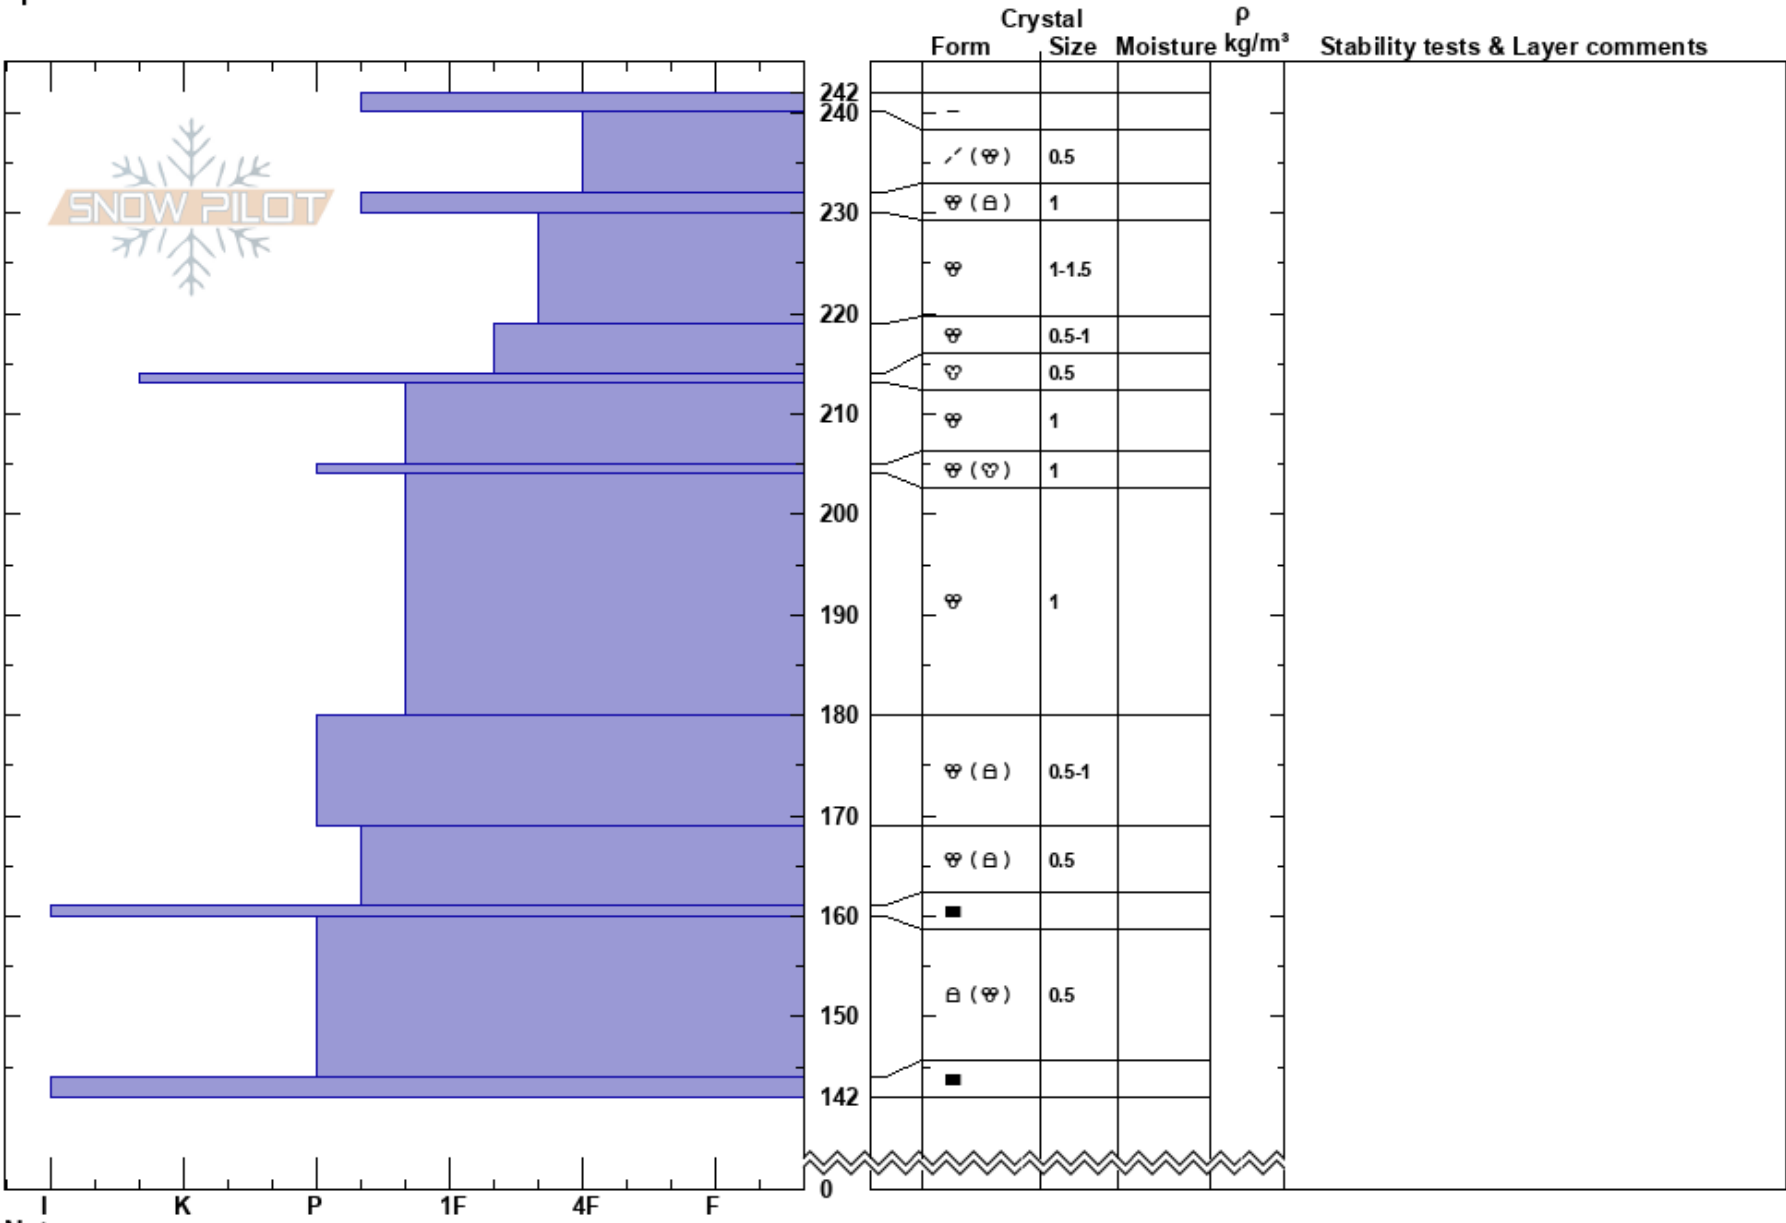

Elbrus, 3970  
 Elbrus Region  
 Russia  
**Elevation:** 3973 m  
**Aspect:** S  
**Specifics:**

Mikhail Ryabchikov  
 18/06/2018 - 11:30  
**Co-ord:** 293997E 4798669N  
**Slope Angle:** 28°  
**Wind Loading:** no

**Stability:**  
**Air Temperature:**  
**Sky Cover:** OVC  
**Precipitation:** S-1  
**Wind:** W Light Breeze

**HS:**242  
**PS:** 7  
**Layer Notes:**

Notes: