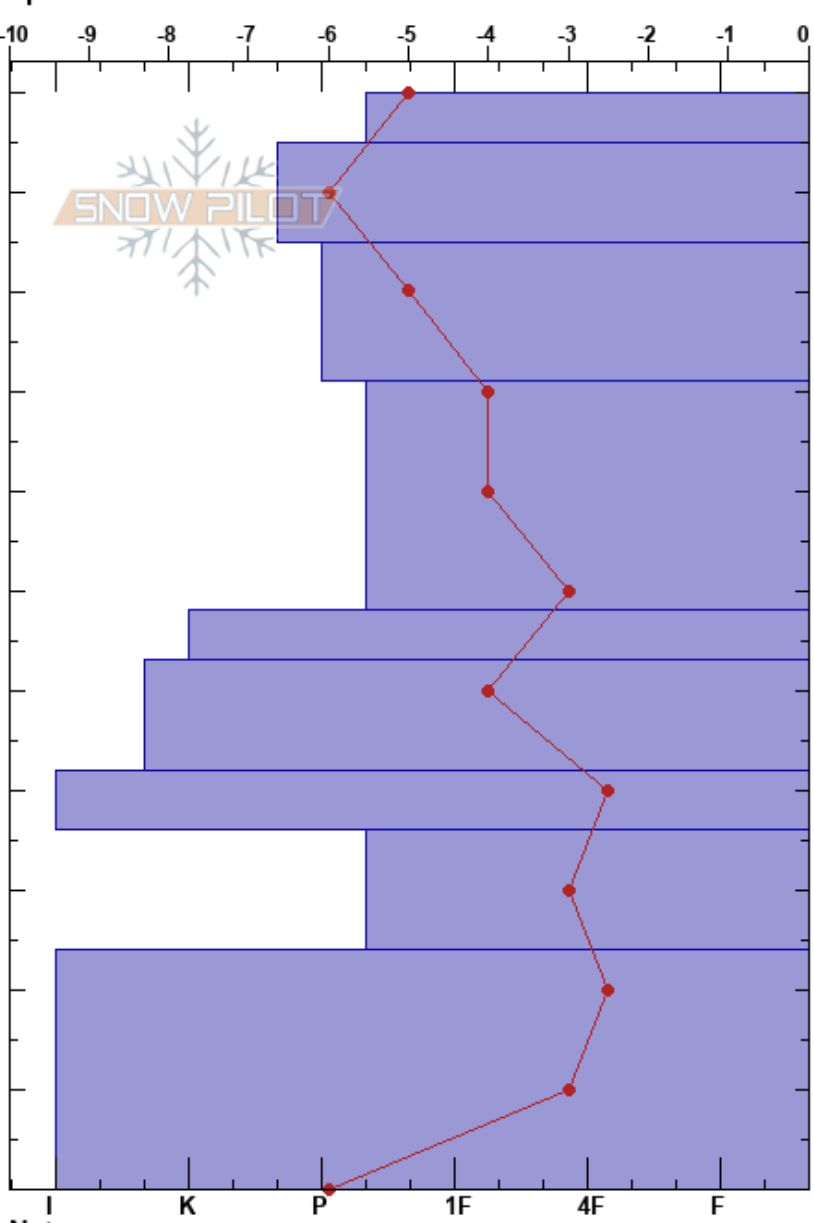

Portezuelo Circo S  
 Los Bronces  
 Chile  
**Elevation:** 3425 m  
**Aspect:** E  
**Specifics:**

Juan José Oliva  
 22/08/2015 - 12:00  
**Co-ord:** -33.15414S, -70.29889E  
**Slope Angle:** 35°  
**Wind Loading:** yes

**Stability:** Good **HS:**110 **Layer Notes:**  
**Air Temperature:** -3.5°C **PF:**10 81-58cm:Problematic layer  
**Sky Cover:** SCT  
**Precipitation:** NO  
**Wind:** N Light Breeze

Height (cm)	Crystal		Moisture	$\rho$ kg/m <sup>3</sup>	Stability tests & Layer comments
	Form	Size			
110	□	1	M	265	
100	⊖	0.5-1	M	320	
90	●	1	M	290	
80				290	
70		0.5	M		← CT28, Q1 @75cm
60					
50	⊖	0.5	M	310	← STH @58cm
40	⊖	0.3	D-M	330	
30	■		D	450	
20	⊖	1	D-M	345	
10	■		M	405	