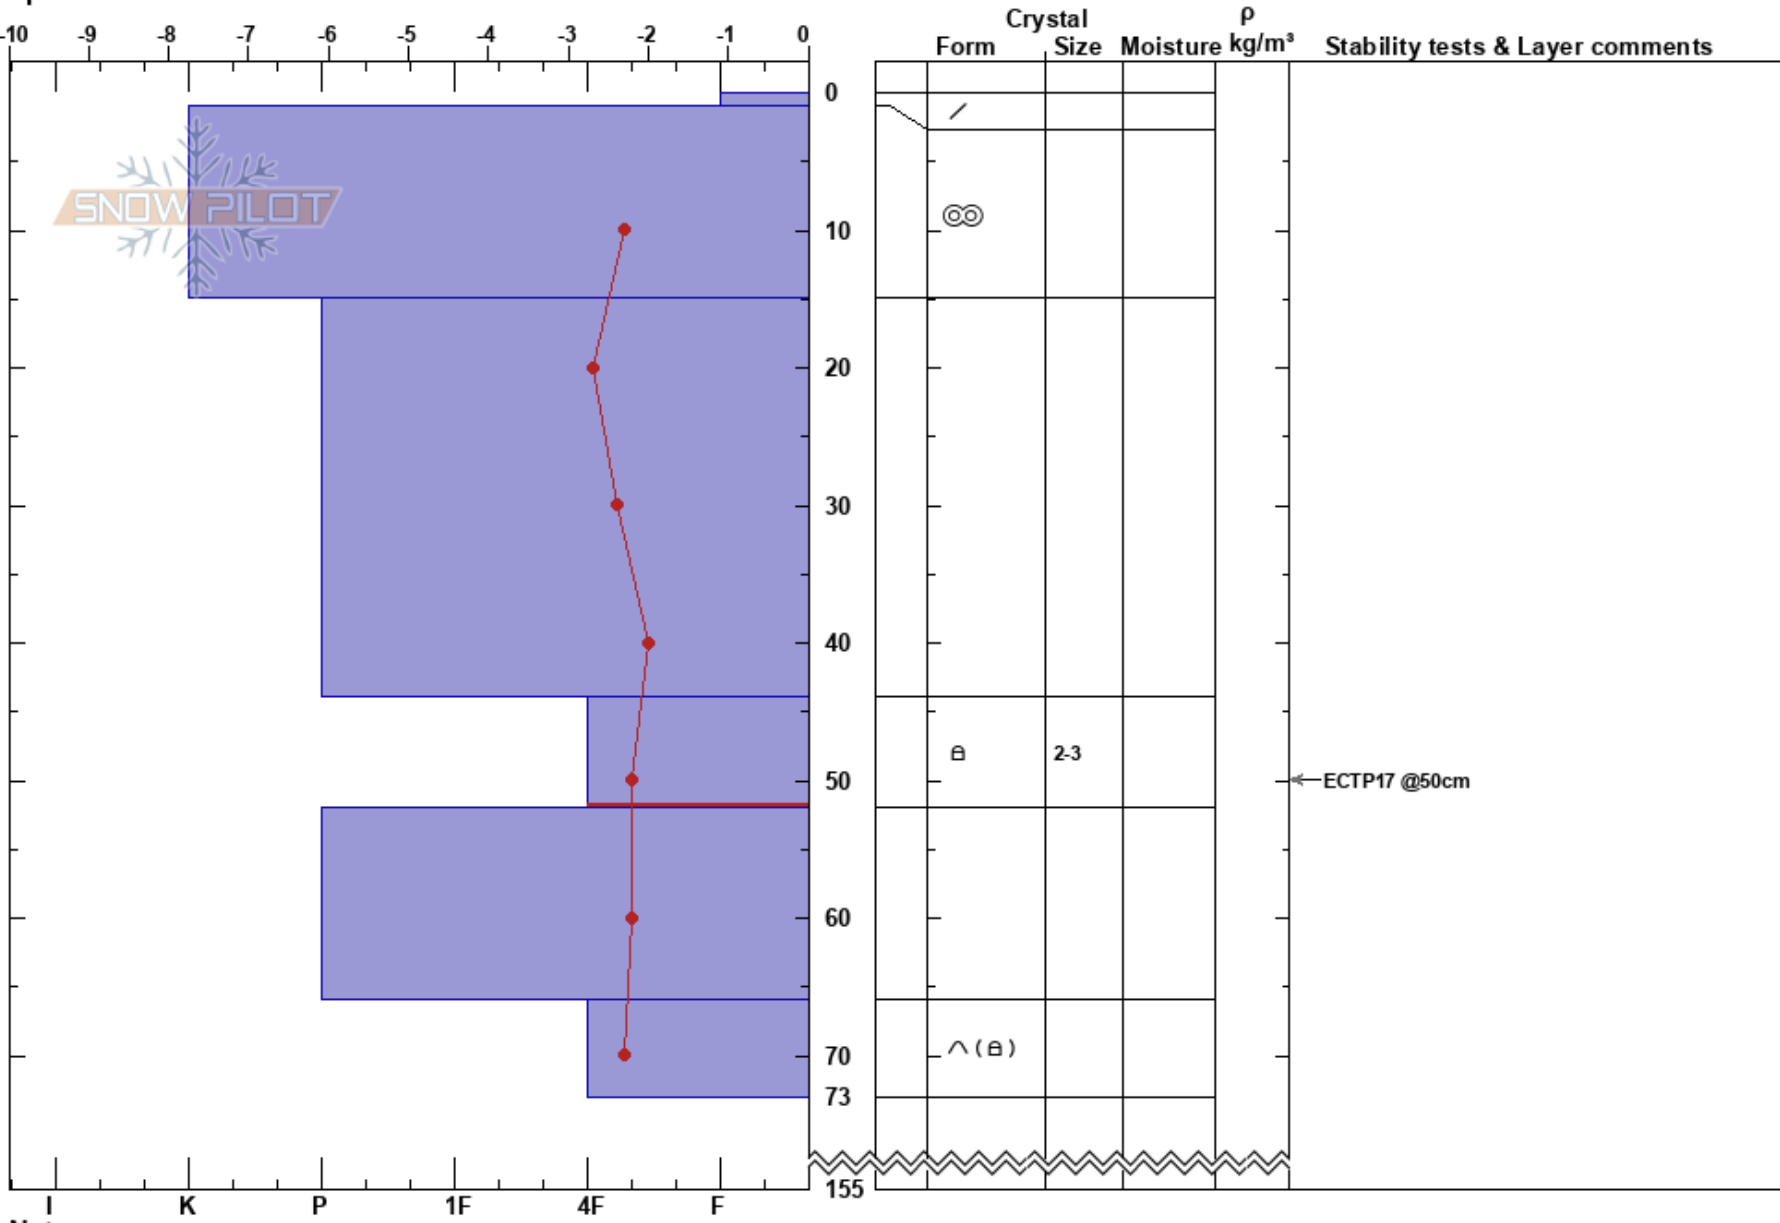

Goublavagge  
 Abisko  
 Sweden  
**Elevation:** 1170 m  
**Aspect:** 320°  
**Specifics:**

Mathias Jansson  
 04/05/2018 - 11:00  
**Co-ord:** 68.36245N, 18.43281E  
**Slope Angle:** 30°  
**Wind Loading:** no

**Stability:** **HS:**155 **Layer Notes:**  
**Air Temperature:** -0.7°C **PF:**10 44-52cm:Problematic layer  
**Sky Cover:** FEW  
**Precipitation:** NO  
**Wind:** Calm

**Notes:** Läsida, ALP.