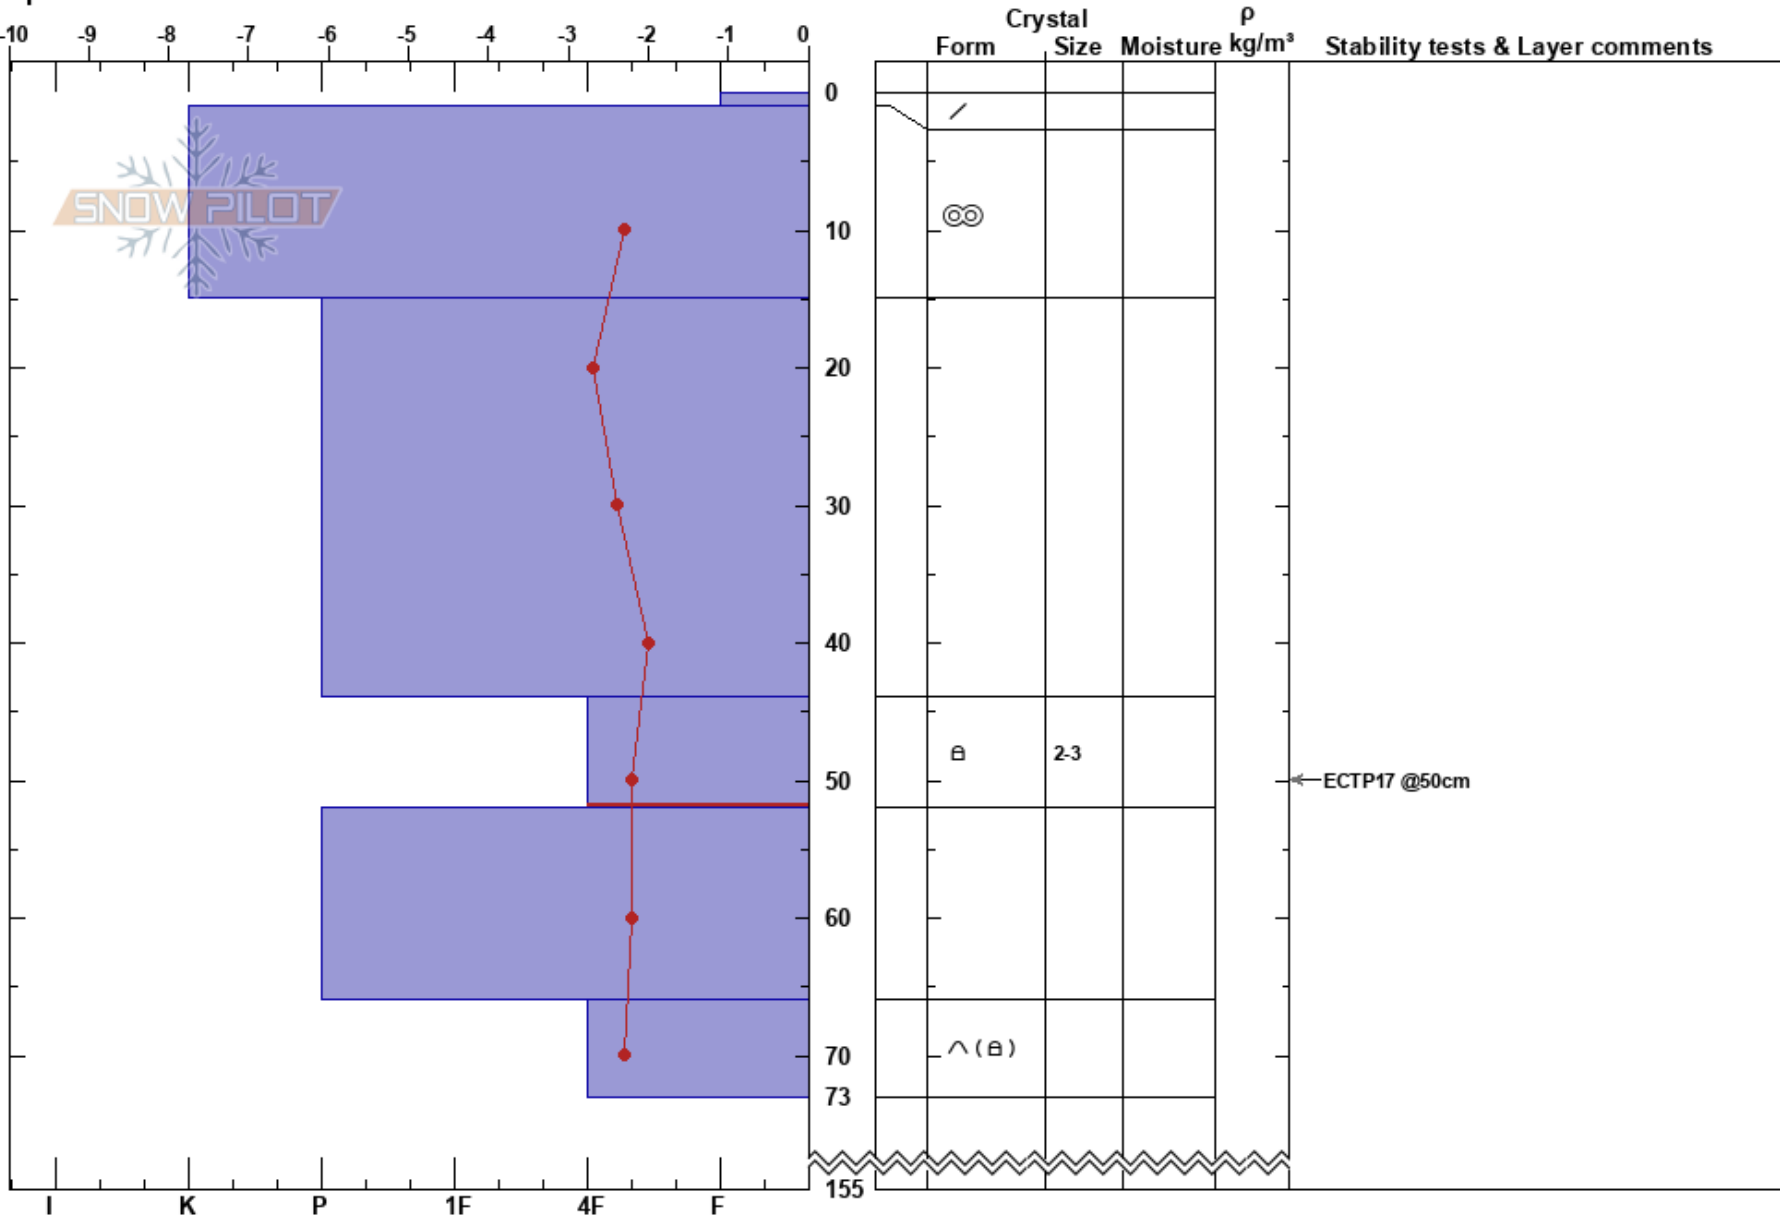

Goublavagge  
 Abisko  
 Sweden  
**Elevation:** 1170 m  
**Aspect:** 320°  
**Specifics:**

Mathias Jansson  
 04/05/2018 - 11:00  
**Co-ord:** 68.36245N, 18.43281E  
**Slope Angle:** 30°  
**Wind Loading:** no

**Stability:** **HS:**155 **Layer Notes:**  
**Air Temperature:** -0.7°C **PF:**10 44-52cm:Problematic layer  
**Sky Cover:** FEW  
**Precipitation:** NO  
**Wind:** Calm

**Notes:** Läsida, ALP.