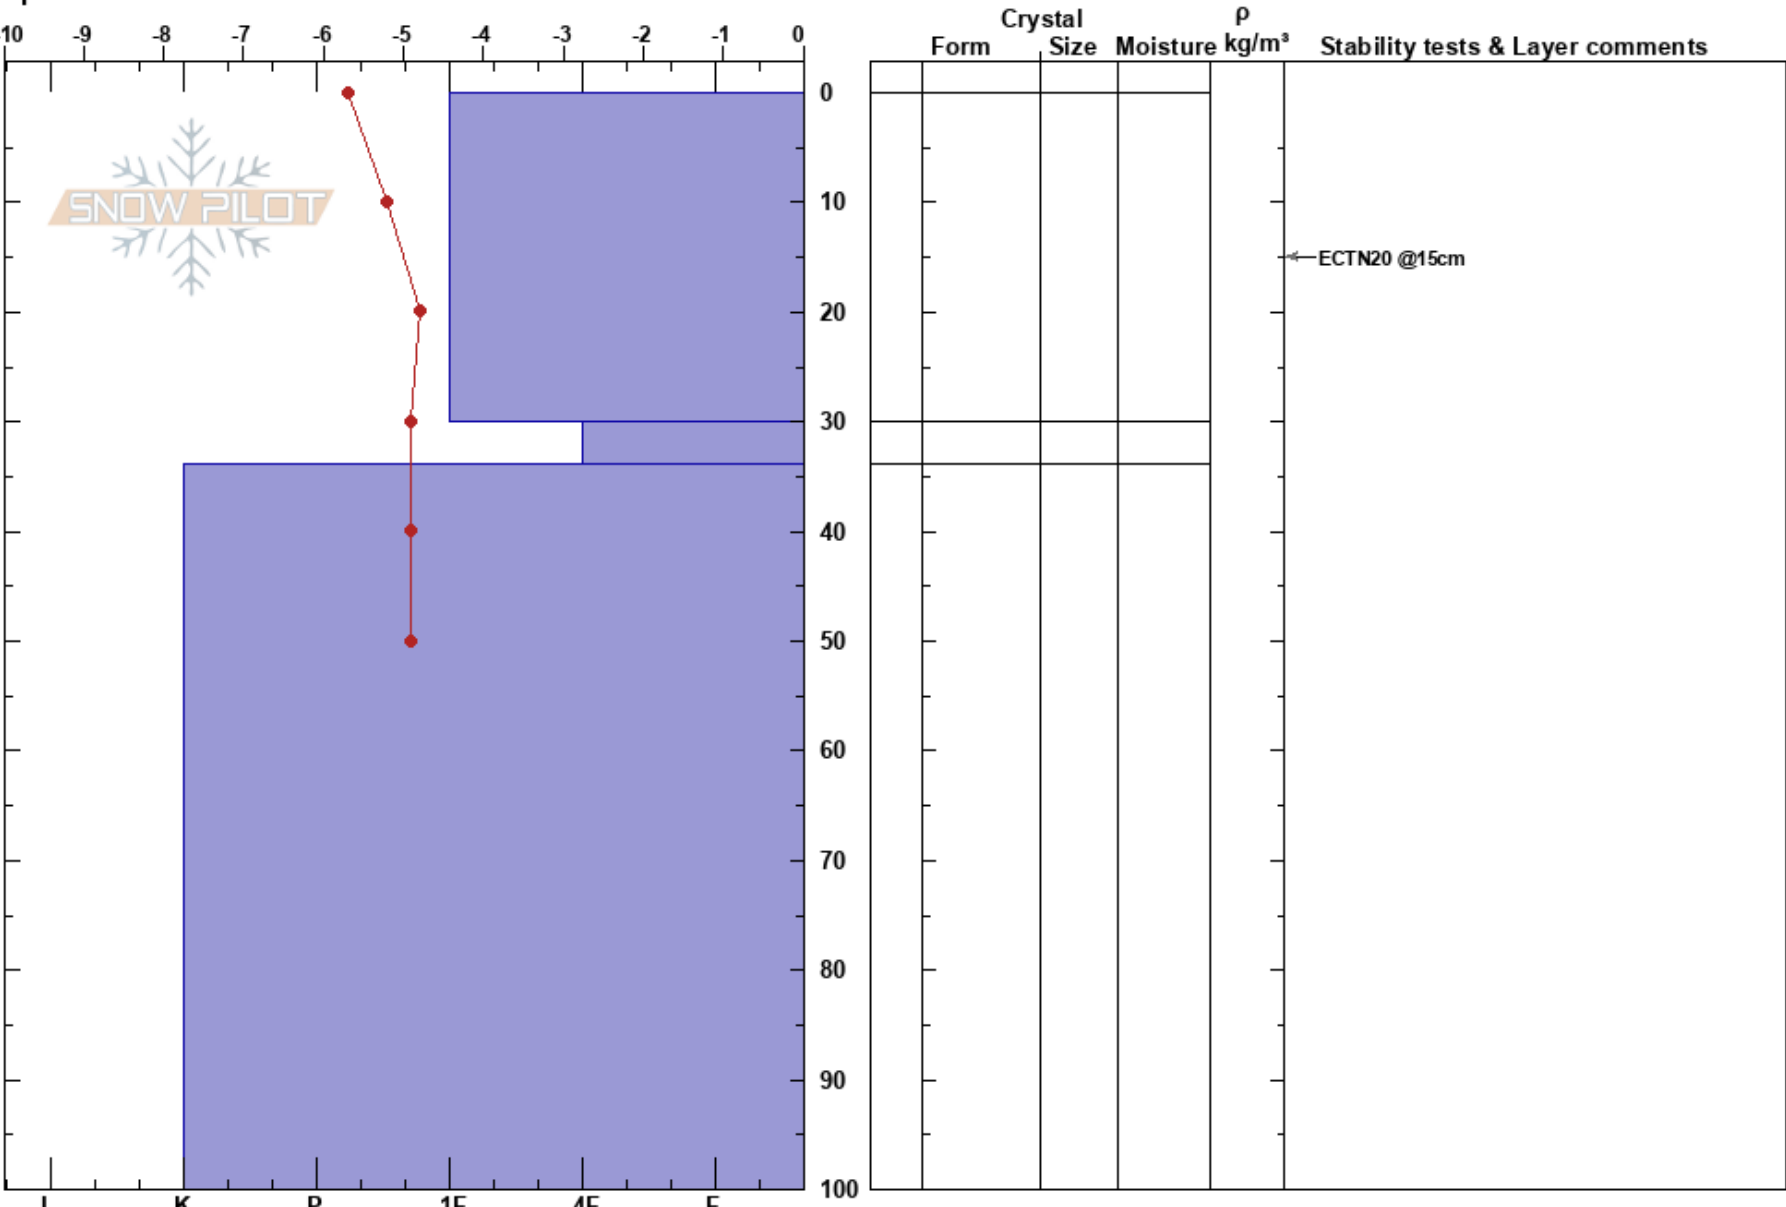

Guoblacorru nordtopp  
 Björkliden  
 Sweden  
**Elevation:** 1321 m  
**Aspect:** 10°  
**Specifics:**

Christian Pettersson  
 01/05/2018 - 10:50  
**Co-ord:**  
**Slope Angle:** 20°  
**Wind Loading:** yes

**Stability:**  
**Air Temperature:** -5°C  
**Sky Cover:** FEW  
**Precipitation:** NO  
**Wind:** SW Moderate

**Layer Notes:**

**Notes:** HS 320 + cm