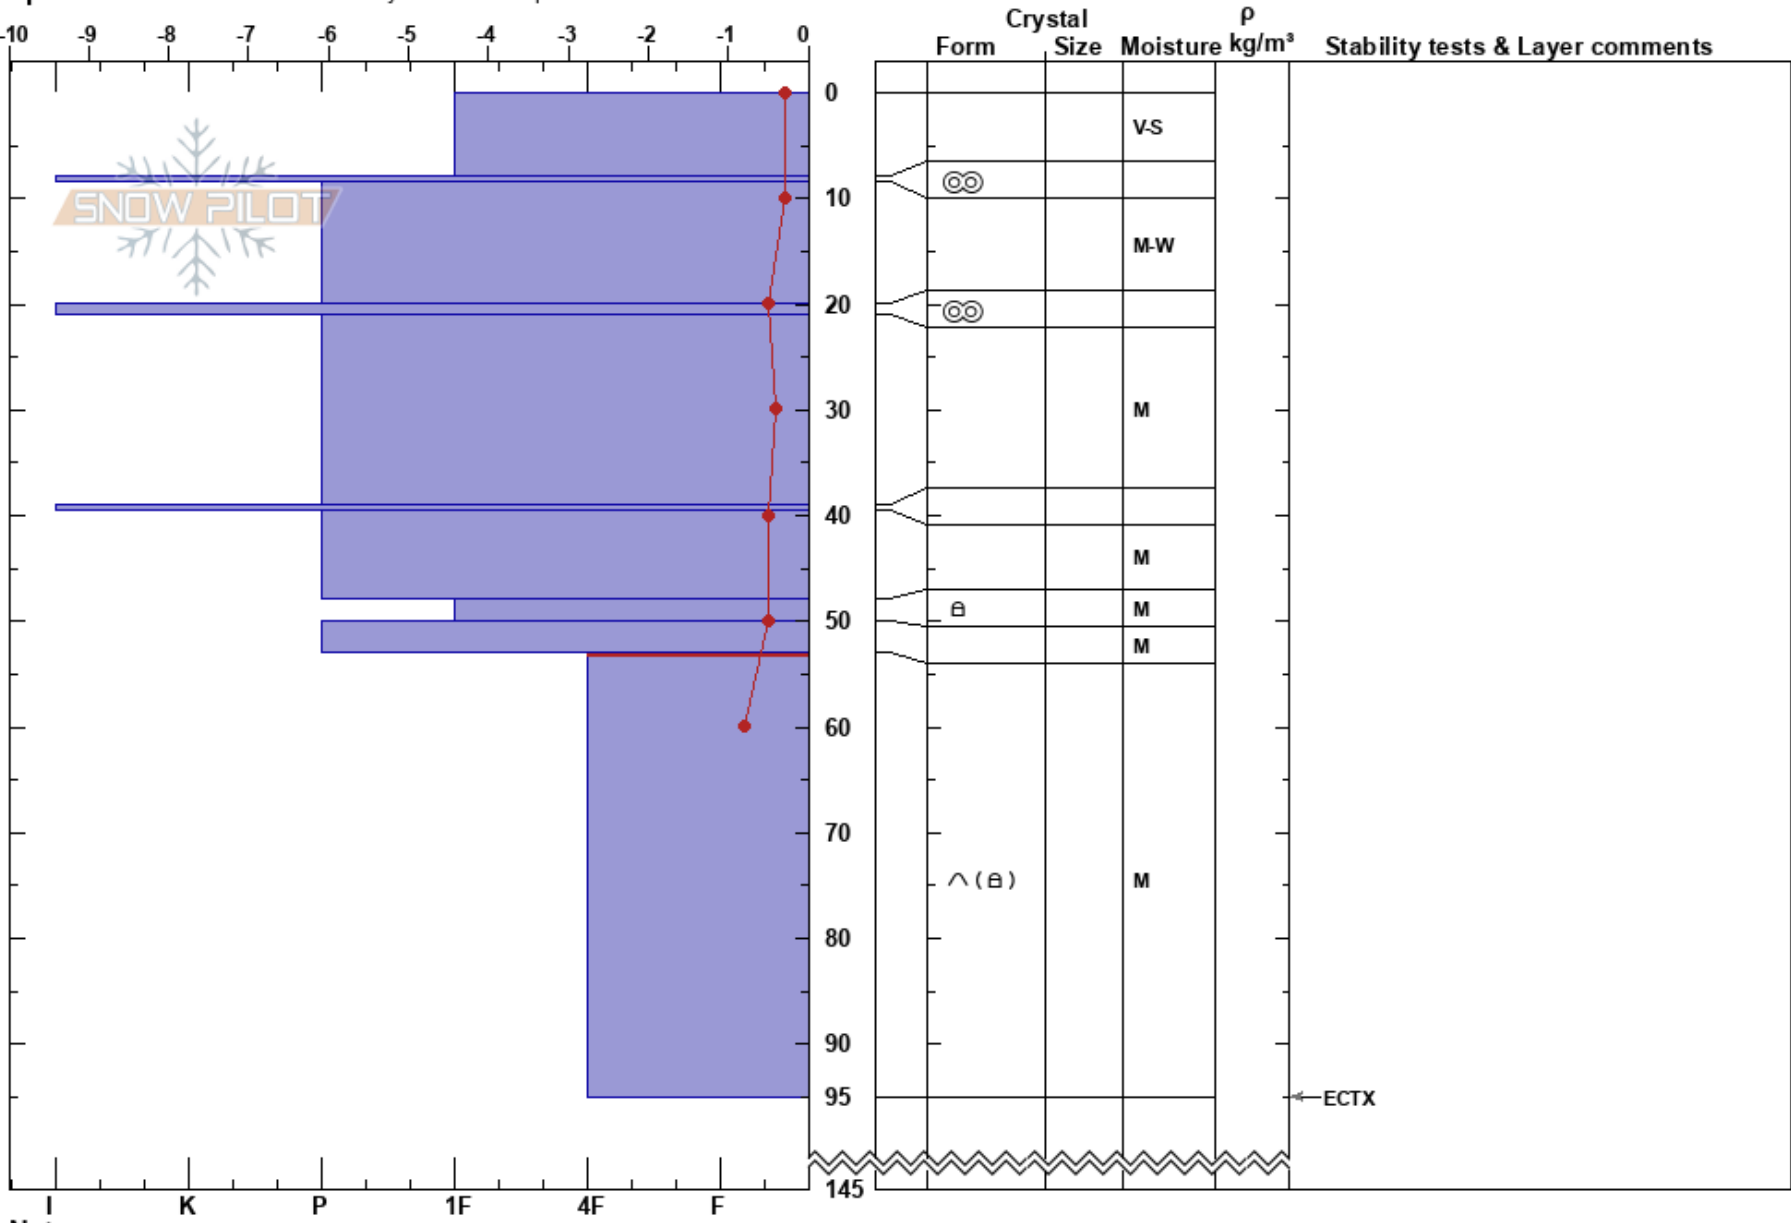

Kårsavagge  
 Abisko  
 Sweden  
**Elevation:** 650 m  
**Aspect:** 140°  
**Specifics:** Recent avalanche activity on similar slopes

Mathias Jansson  
 19/04/2018 - 10:30  
**Co-ord:** 68.34072N, 18.64728E  
**Slope Angle:** 18°  
**Wind Loading:** no

**Stability:**  
**Air Temperature:** 4.1°C  
**Sky Cover:** BKN  
**Precipitation:** NO  
**Wind:** SW Light Breeze

**HS:** 145  
**PF:** 3  
 53-95cm: Problematic layer

**Notes:** Hela snötäcket fuktigt.