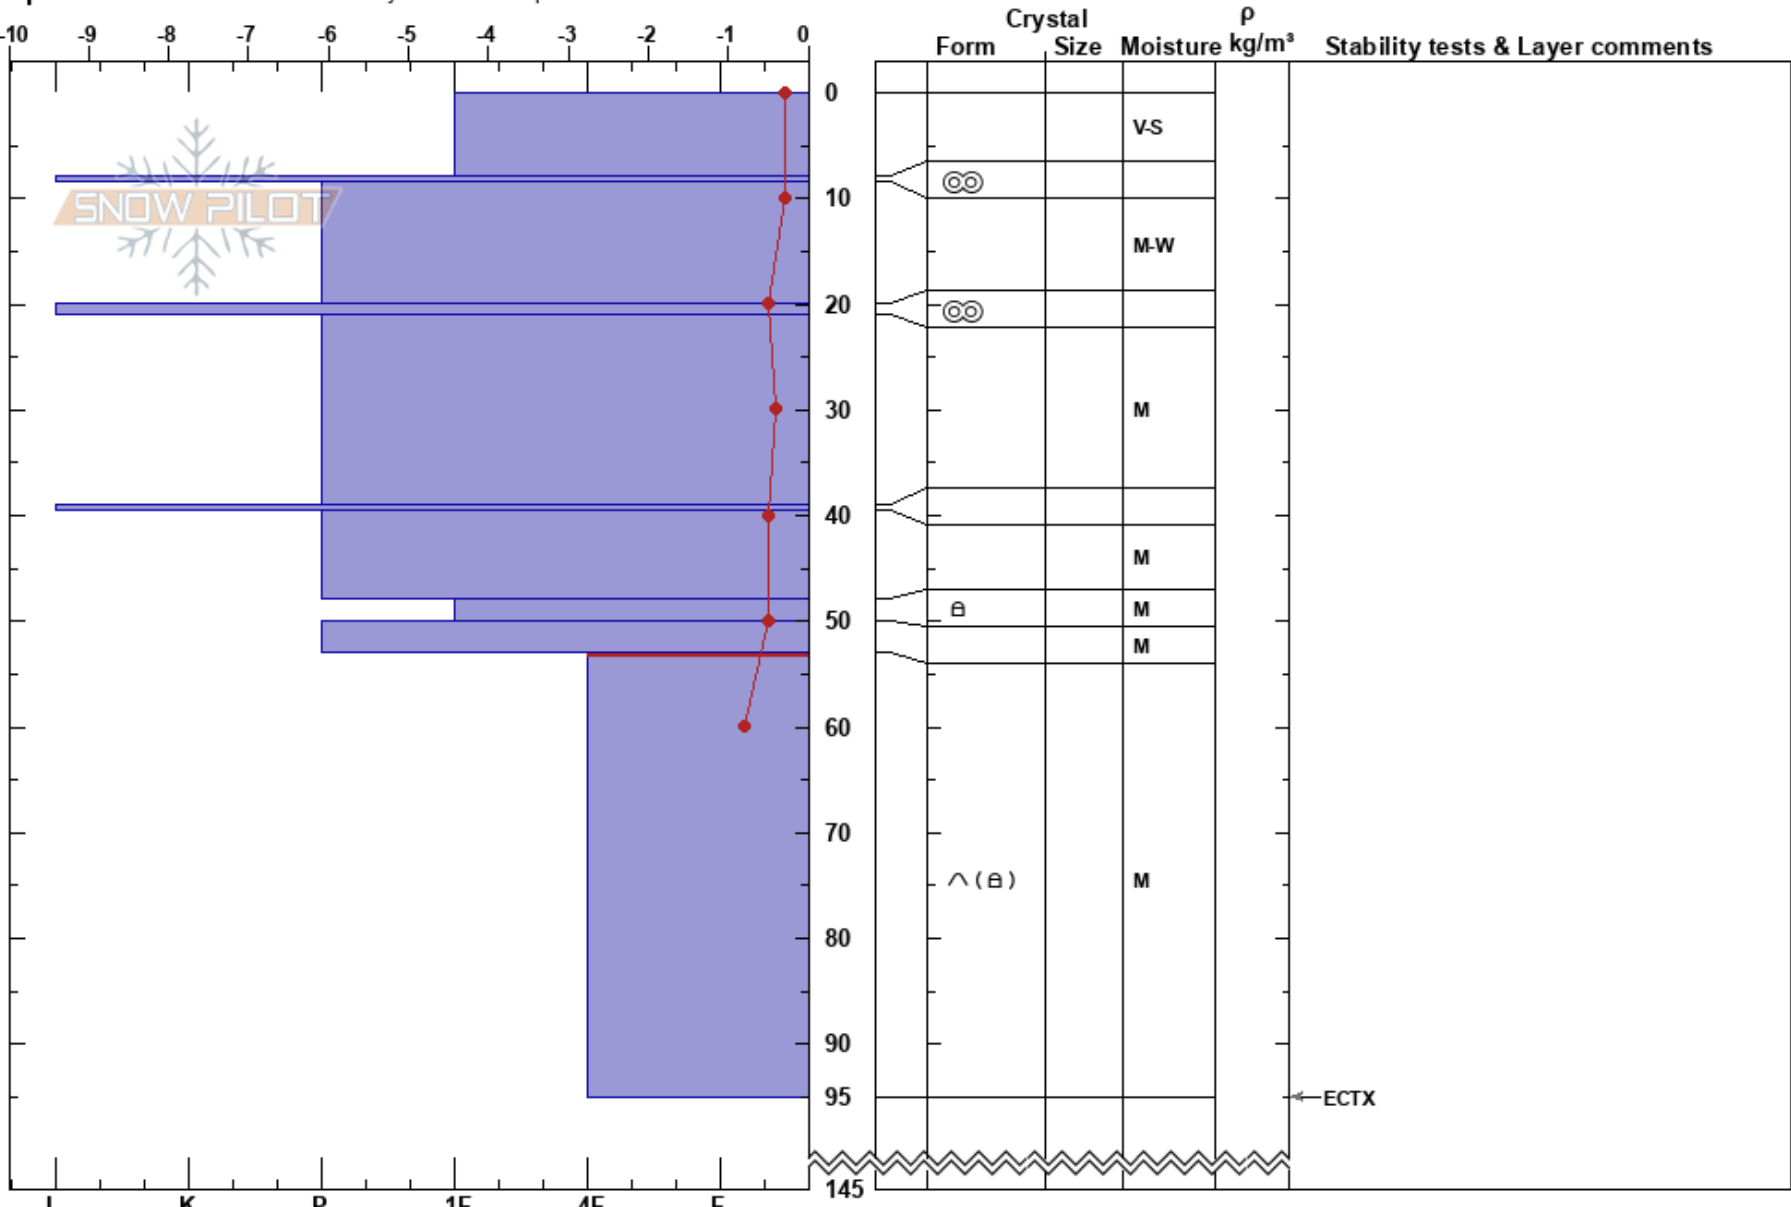

Kårsavagge  
 Abisko  
 Sweden  
**Elevation:** 650 m  
**Aspect:** 140°  
**Specifics:** Recent avalanche activity on similar slopes

Mathias Jansson  
 19/04/2018 - 10:30  
**Co-ord:** 68.34072N, 18.64728E  
**Slope Angle:** 18°  
**Wind Loading:** no

**Stability:**  
**Air Temperature:** 4.1°C  
**Sky Cover:** BKN  
**Precipitation:** NO  
**Wind:** SW Light Breeze

**HS:**145  
**Layer Notes:**  
 53-95cm: Problematic layer

**Notes:** Hela snötäcket fuktigt.