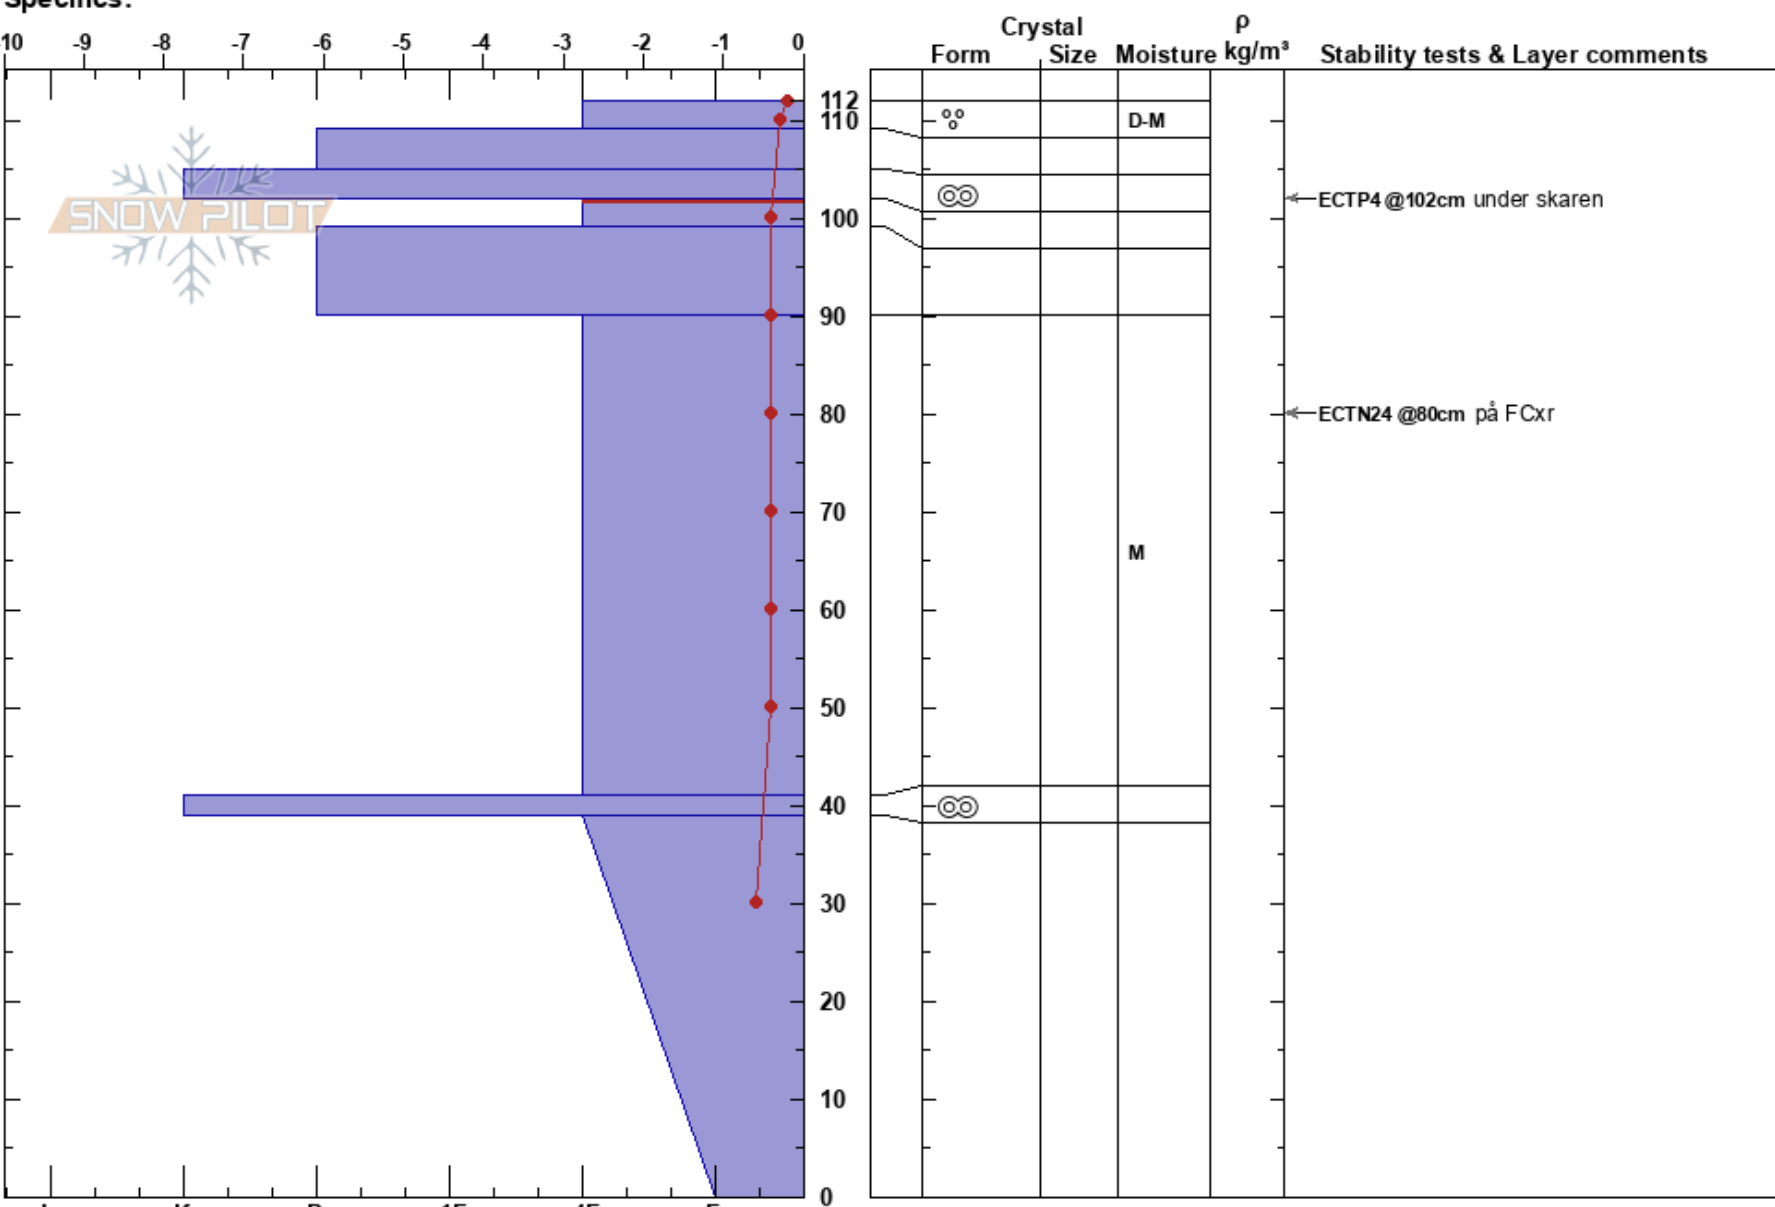

S Brandsfjället Kapell
 Västra Vindelfjällen
 Sweden
Elevation: 795 m
Aspect: S
Specifics:

Sam Hedman
 17/04/2018 - 10:00
Co-ord:
Slope Angle: 21°
Wind Loading: no

Stability: **HS:**112 **Layer Notes:**
Air Temperature: 5°C **PF:**13 102-99cm:Problematic layer
Sky Cover: CLR
Precipitation: NO
Wind: Calm

Notes: Klart och kall morgon med minusgrader. Solen börjar värma vid ca 09.00 och sedan blir det allt varmare. Riktigt varmt mitt på dagen med genomslag i snötäcket. Skare på m