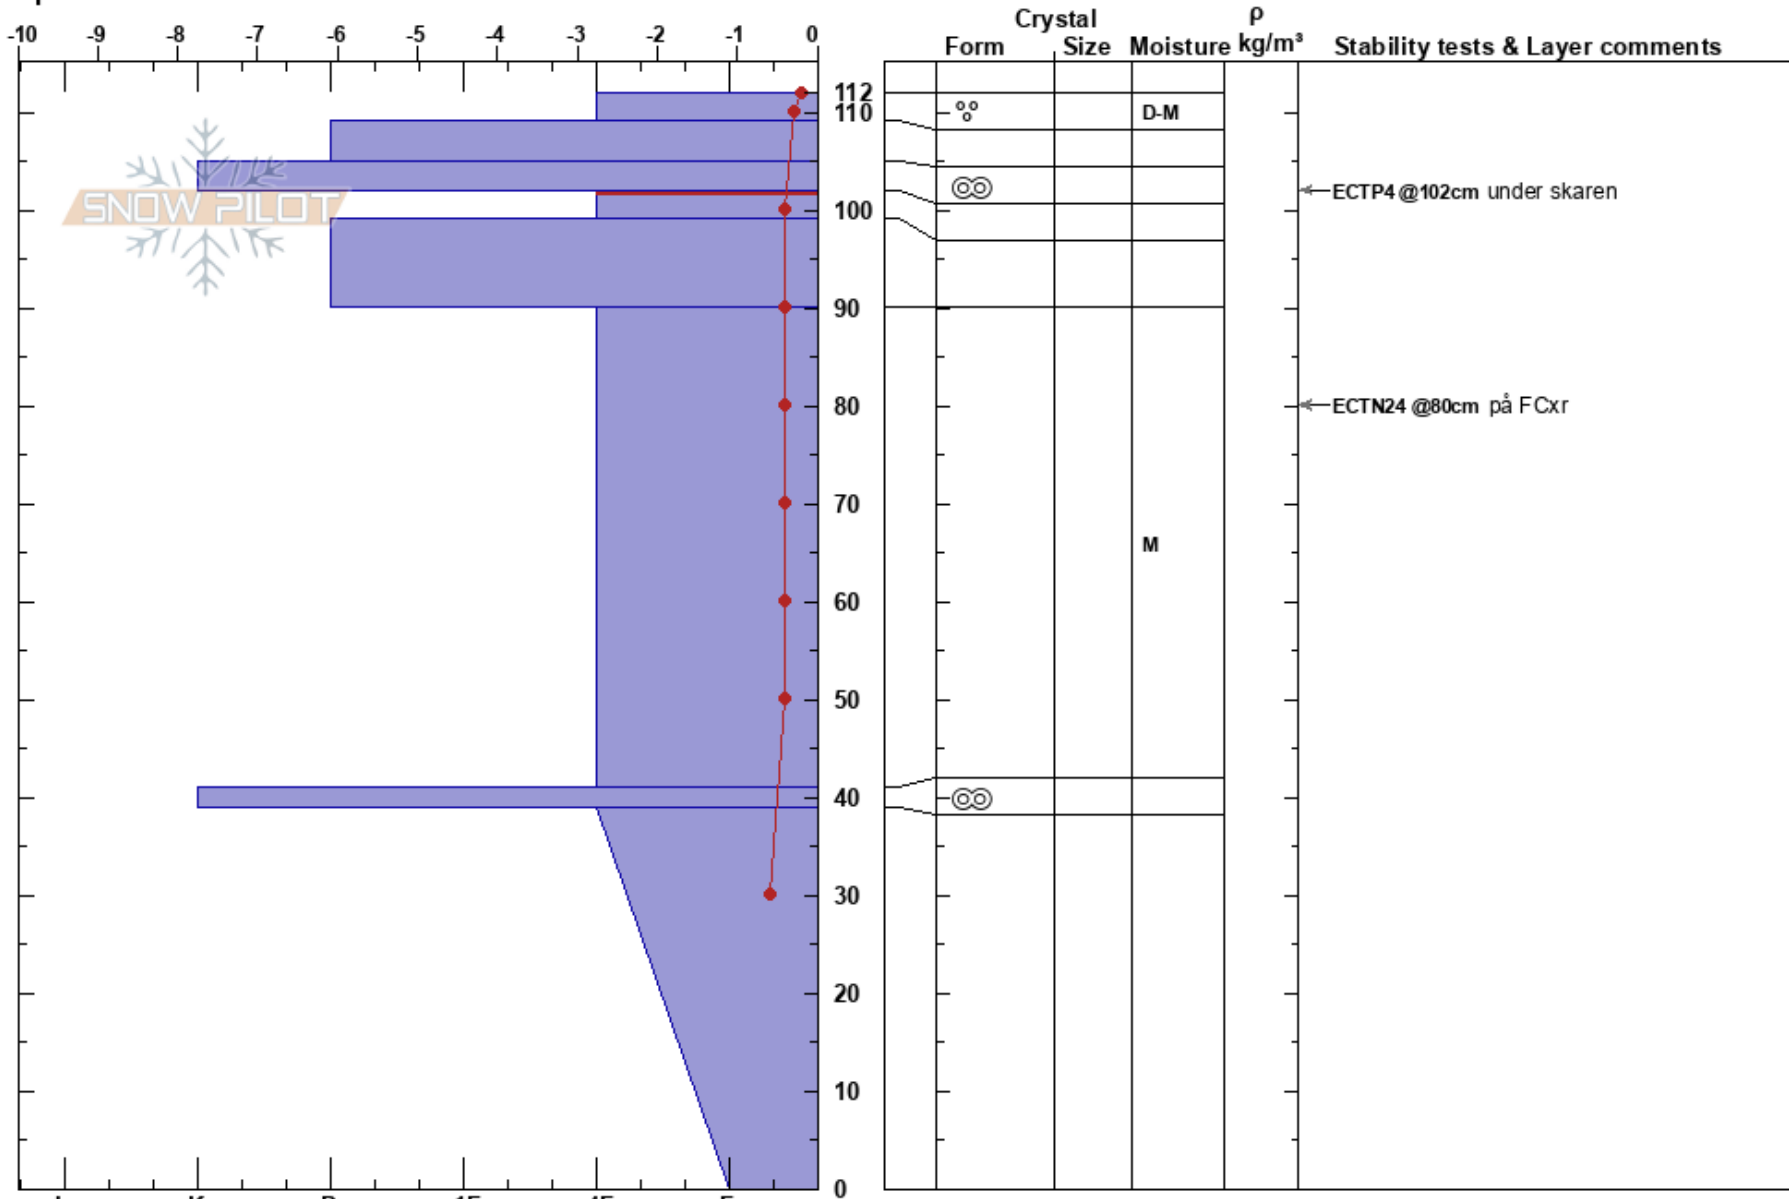

S Brandsfjället Kapell
 Västra Vindelfjällen
 Sweden
Elevation: 795 m
Aspect: S
Specifics:

Sam Hedman
 17/04/2018 - 10:00
Co-ord:
Slope Angle: 21°
Wind Loading: no

Stability: **HS:**112 **Layer Notes:**
Air Temperature: 5°C **PF:**13 102-99cm:Problematic layer
Sky Cover: CLR
Precipitation: NO
Wind: Calm

Notes: Klart och kall morgon med minusgrader. Solen börjar värma vid ca 09.00 och sedan blir det allt varmare. Riktigt varmt mitt på dagen med genomslag i snötäcket. Skare på m