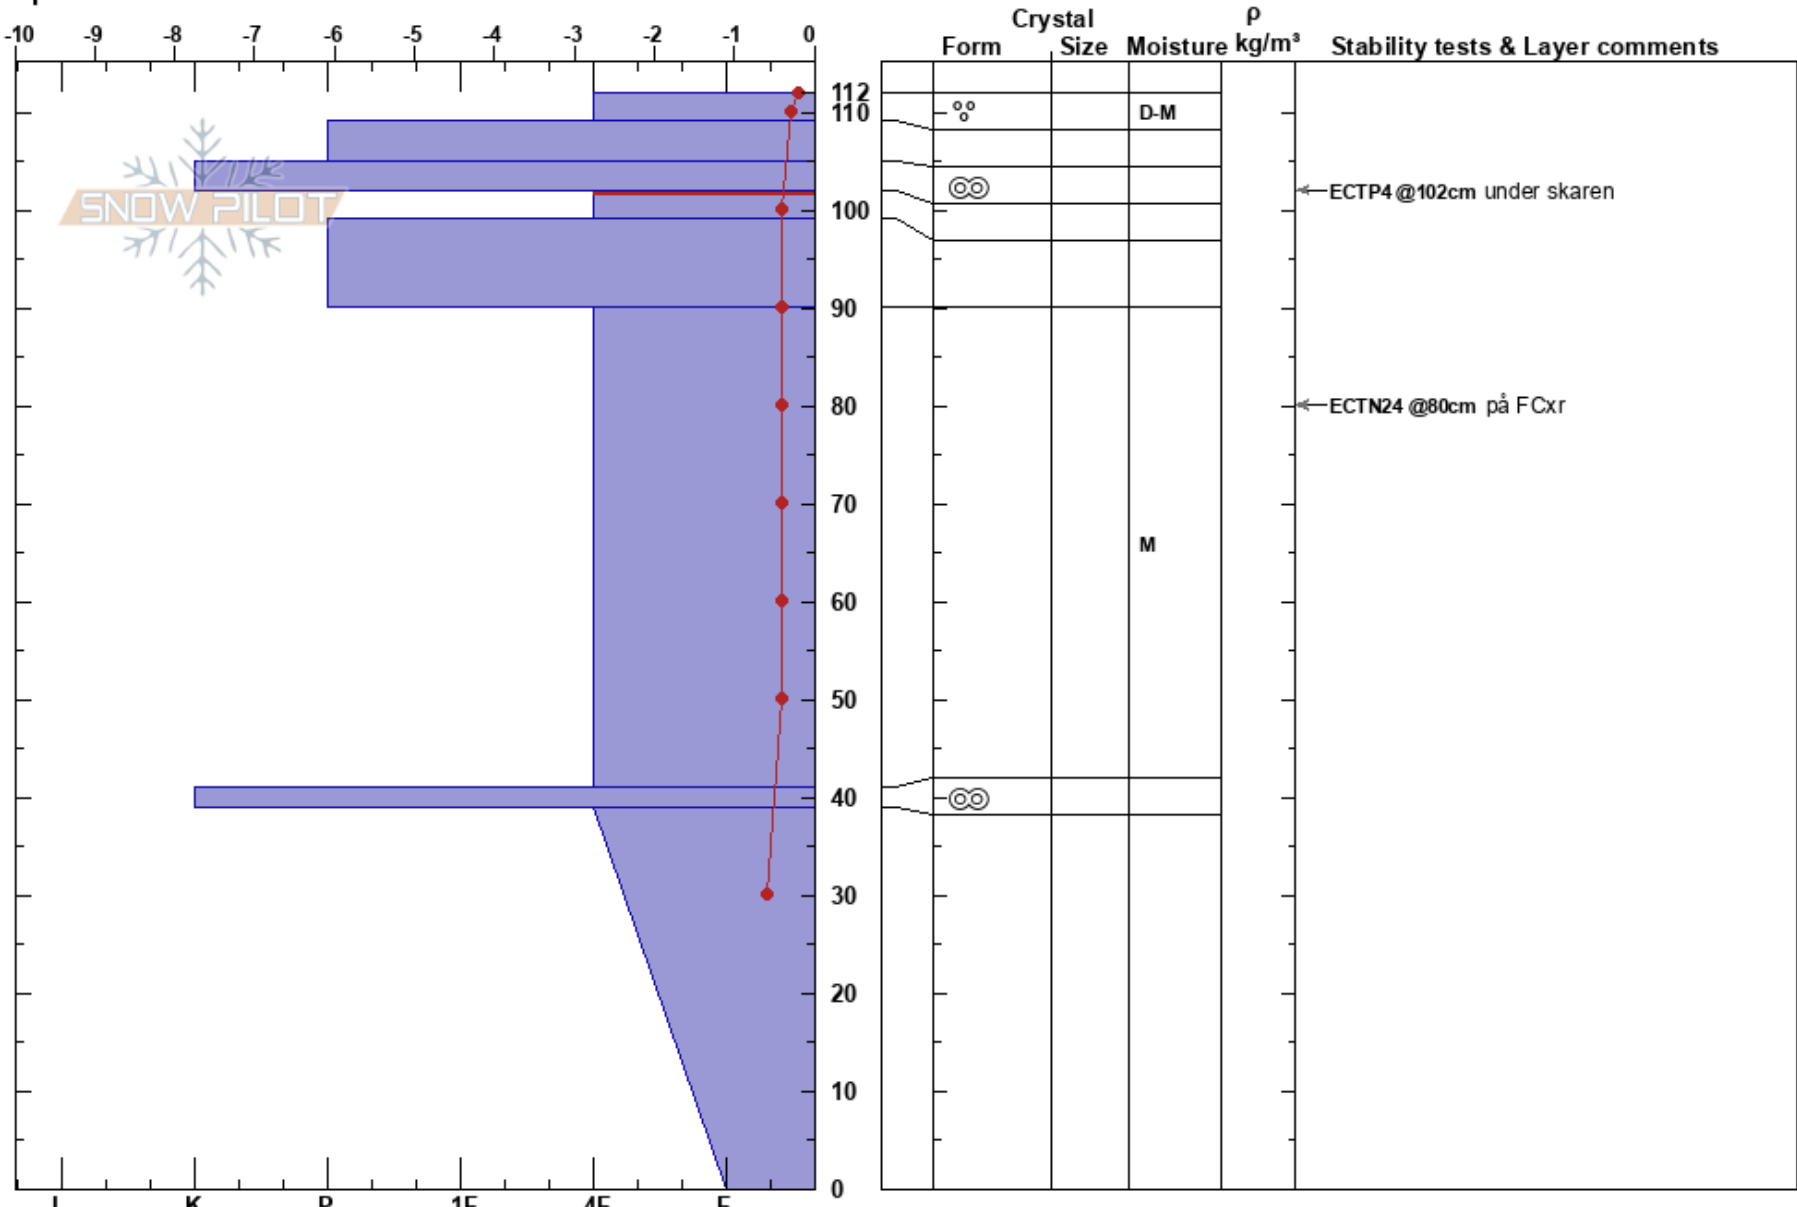

S Brandsfjället Kapell
 Västra Vindelfjällen
 Sweden
Elevation: 795 m
Aspect: S
Specifics:

Sam Hedman
 17/04/2018 - 10:00
Co-ord:
Slope Angle: 21°
Wind Loading: no

Stability: **HS:**112 **Layer Notes:**
Air Temperature: 5°C **PF:**13 102-99cm:Problematic layer
Sky Cover: CLR
Precipitation: NO
Wind: Calm

Notes: Klart och kall morgon med minusgrader. Solen börjar värma vid ca 09.00 och sedan blir det allt varmare. Riktigt varmt mitt på dagen med genomslag i snötäcket. Skare på m