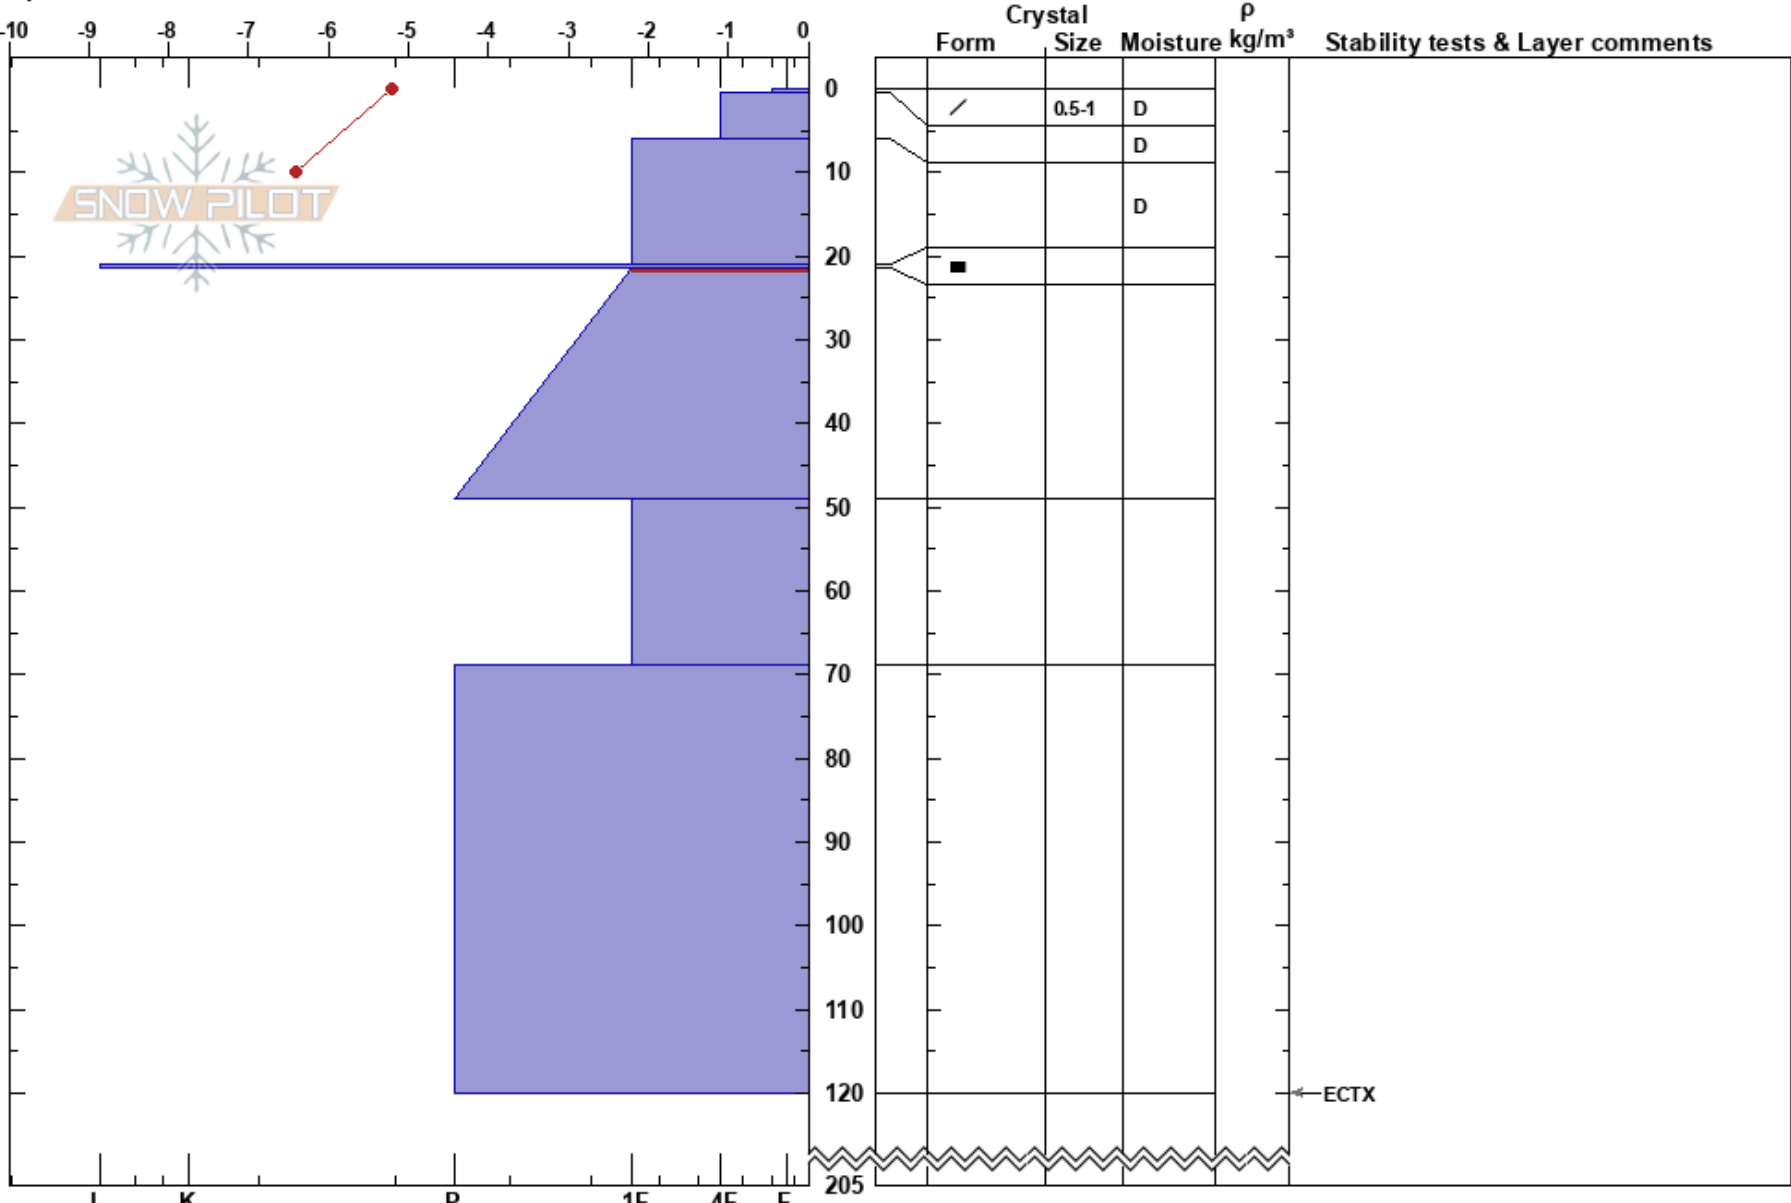

Njallavarri  
 Lyngen Alps  
 Norway  
**Elevation:** 1420 m  
**Aspect:** N

Joonas Kortelainen  
 16/04/2018 - 15:40  
**Co-ord:** 34W 460728E 7701585N  
**Slope Angle:** 34°  
**Wind Loading:** previous

**Stability:** Fair **HS:**205 **Layer Notes:**  
**Air Temperature:** -0.2°C **PF:**5 21.5-49cm: Problematic layer  
**Sky Cover:** CLR  
**Precipitation:** NO  
**Wind:**

**Specifics:** Recent avalanche activity on different slopes; We skied slope

**Notes:** Top of NE bowl