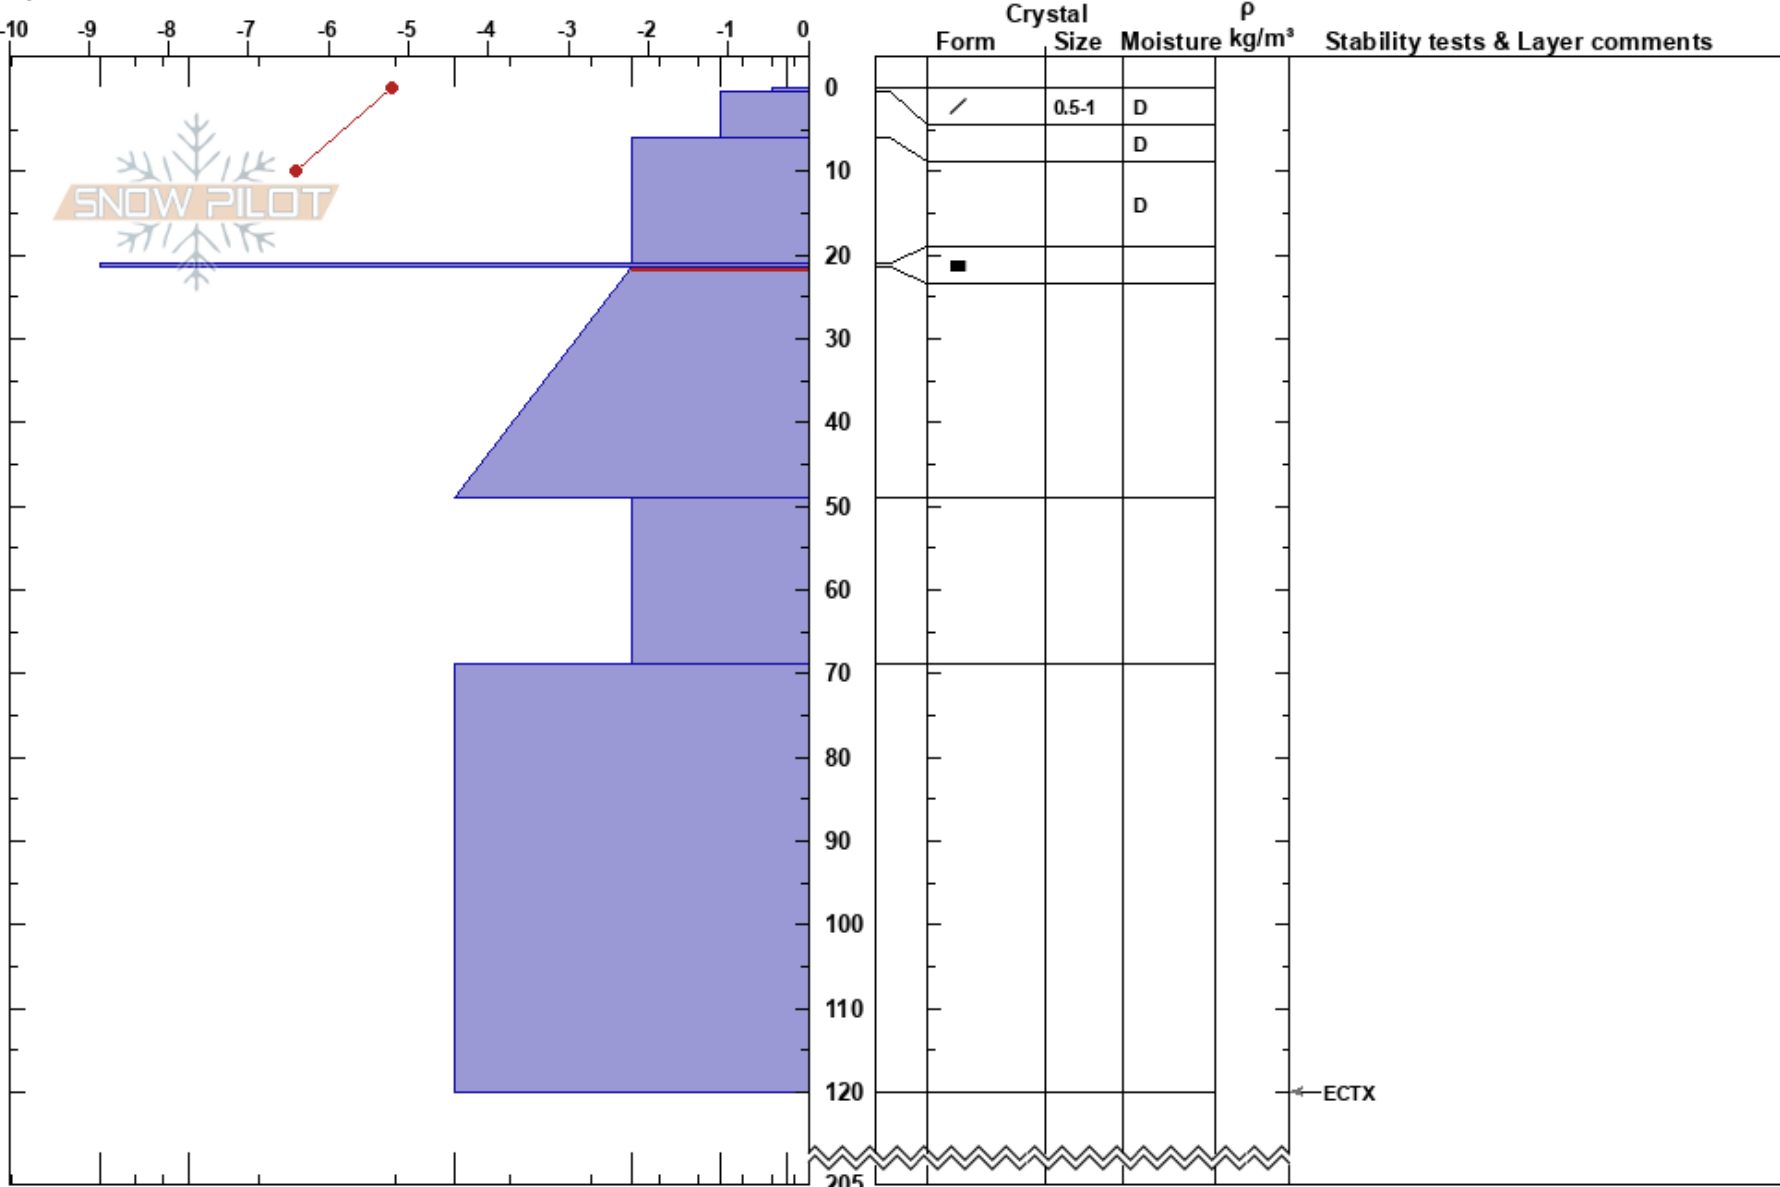

Njallavarri  
 Lyngen Alps  
 Norway  
**Elevation:** 1420 m  
**Aspect:** N

Joonas Kortelainen  
 16/04/2018 - 15:40  
**Co-ord:** 34W 460728E 7701585N  
**Slope Angle:** 34°  
**Wind Loading:** previous

**Stability:** Fair **HS:**205 **Layer Notes:**  
**Air Temperature:** -0.2°C **PF:**5 21.5-49cm: Problematic layer  
**Sky Cover:** CLR  
**Precipitation:** NO  
**Wind:**

**Specifics:** Recent avalanche activity on different slopes; We skied slope

**Notes:** Top of NE bowl