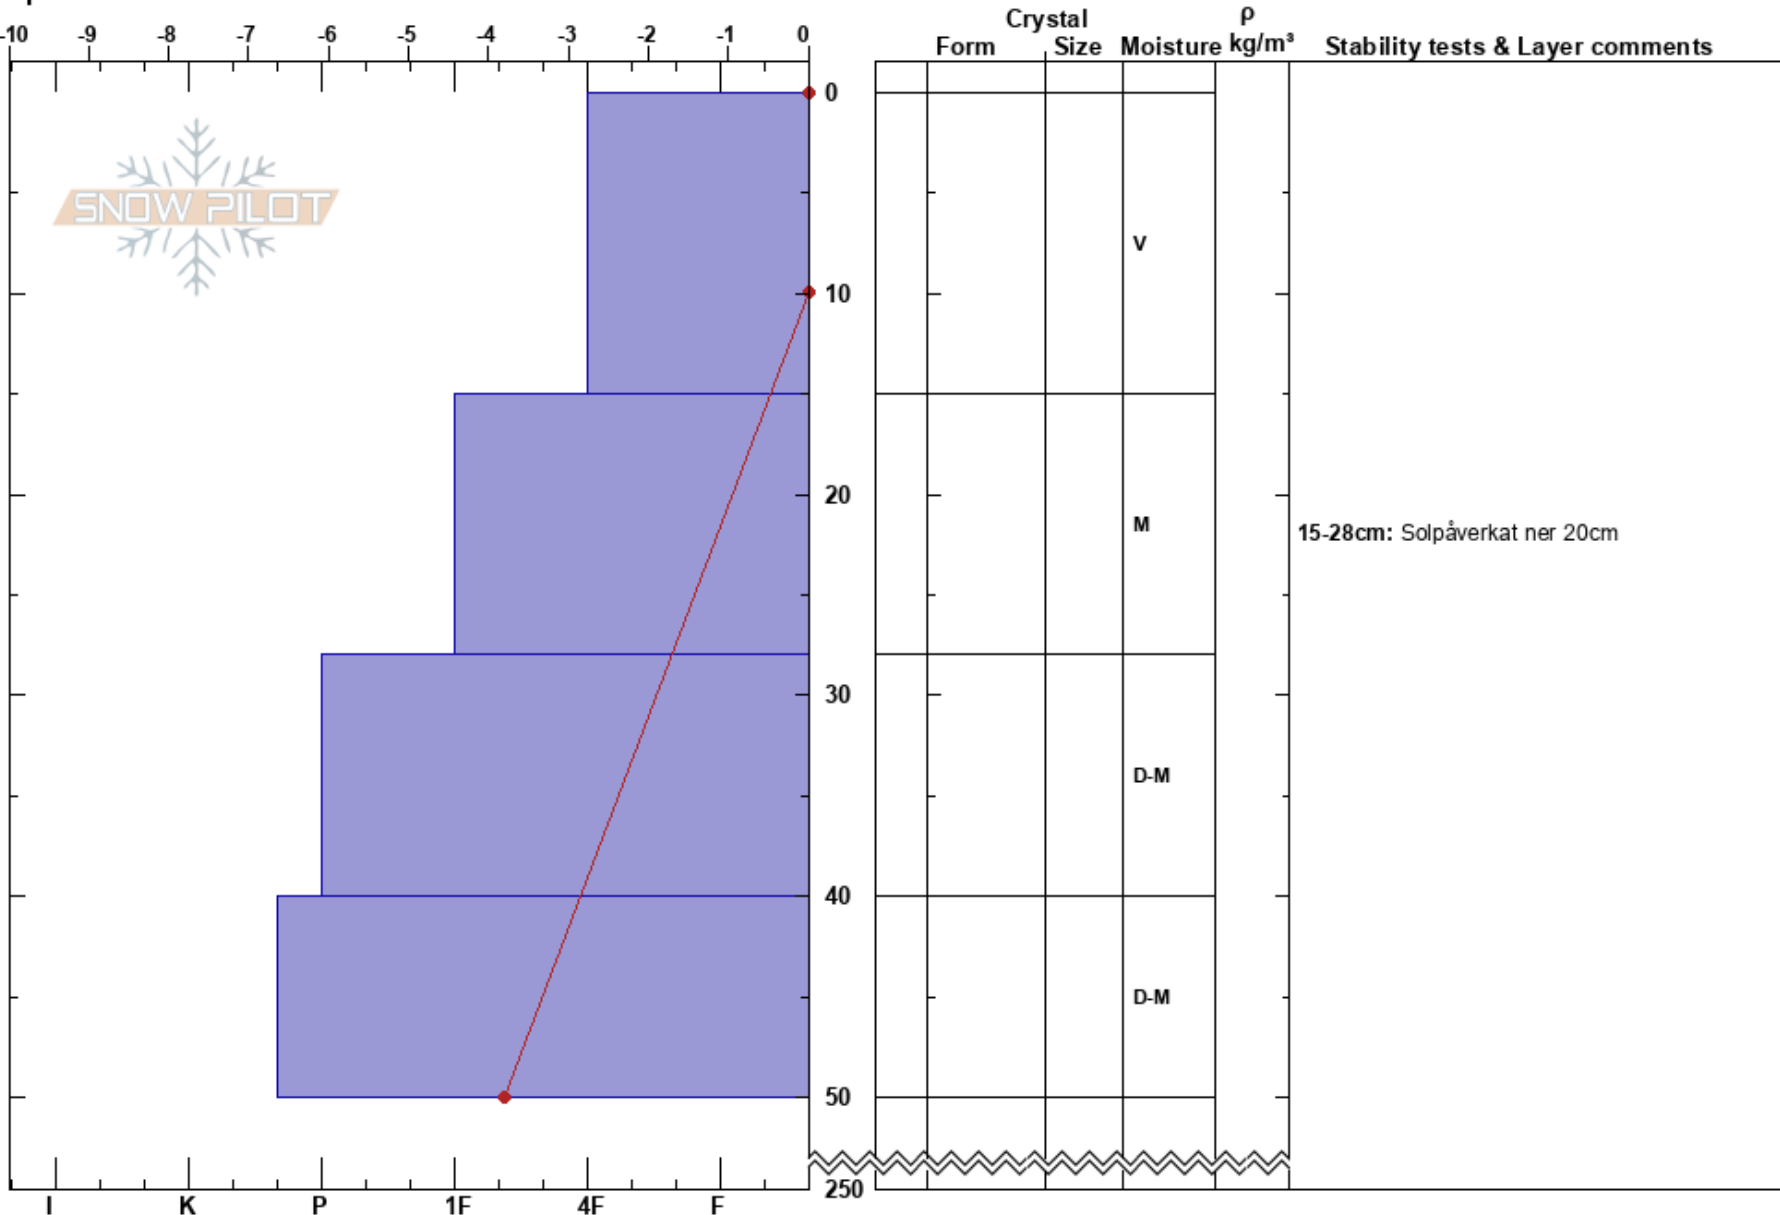

Björkliden Rakkasjåkk  
 Björkliden  
 Sweden  
 Elevation: 600 m  
 Aspect: SE  
 Specifics:

Stefan Hedlund  
 16/04/2018 - 01:07  
 Co-ord: 34W 403222E 7589762N  
 Slope Angle: 14°  
 Wind Loading: no

Stability: **HS:250**  
 Air Temperature: 4.4°C PF:10  
 Sky Cover: SCT  
 Precipitation: NO  
 Wind: Calm

Layer Notes:  
 15-28cm: Solpåverkat ner 20cm

Notes: