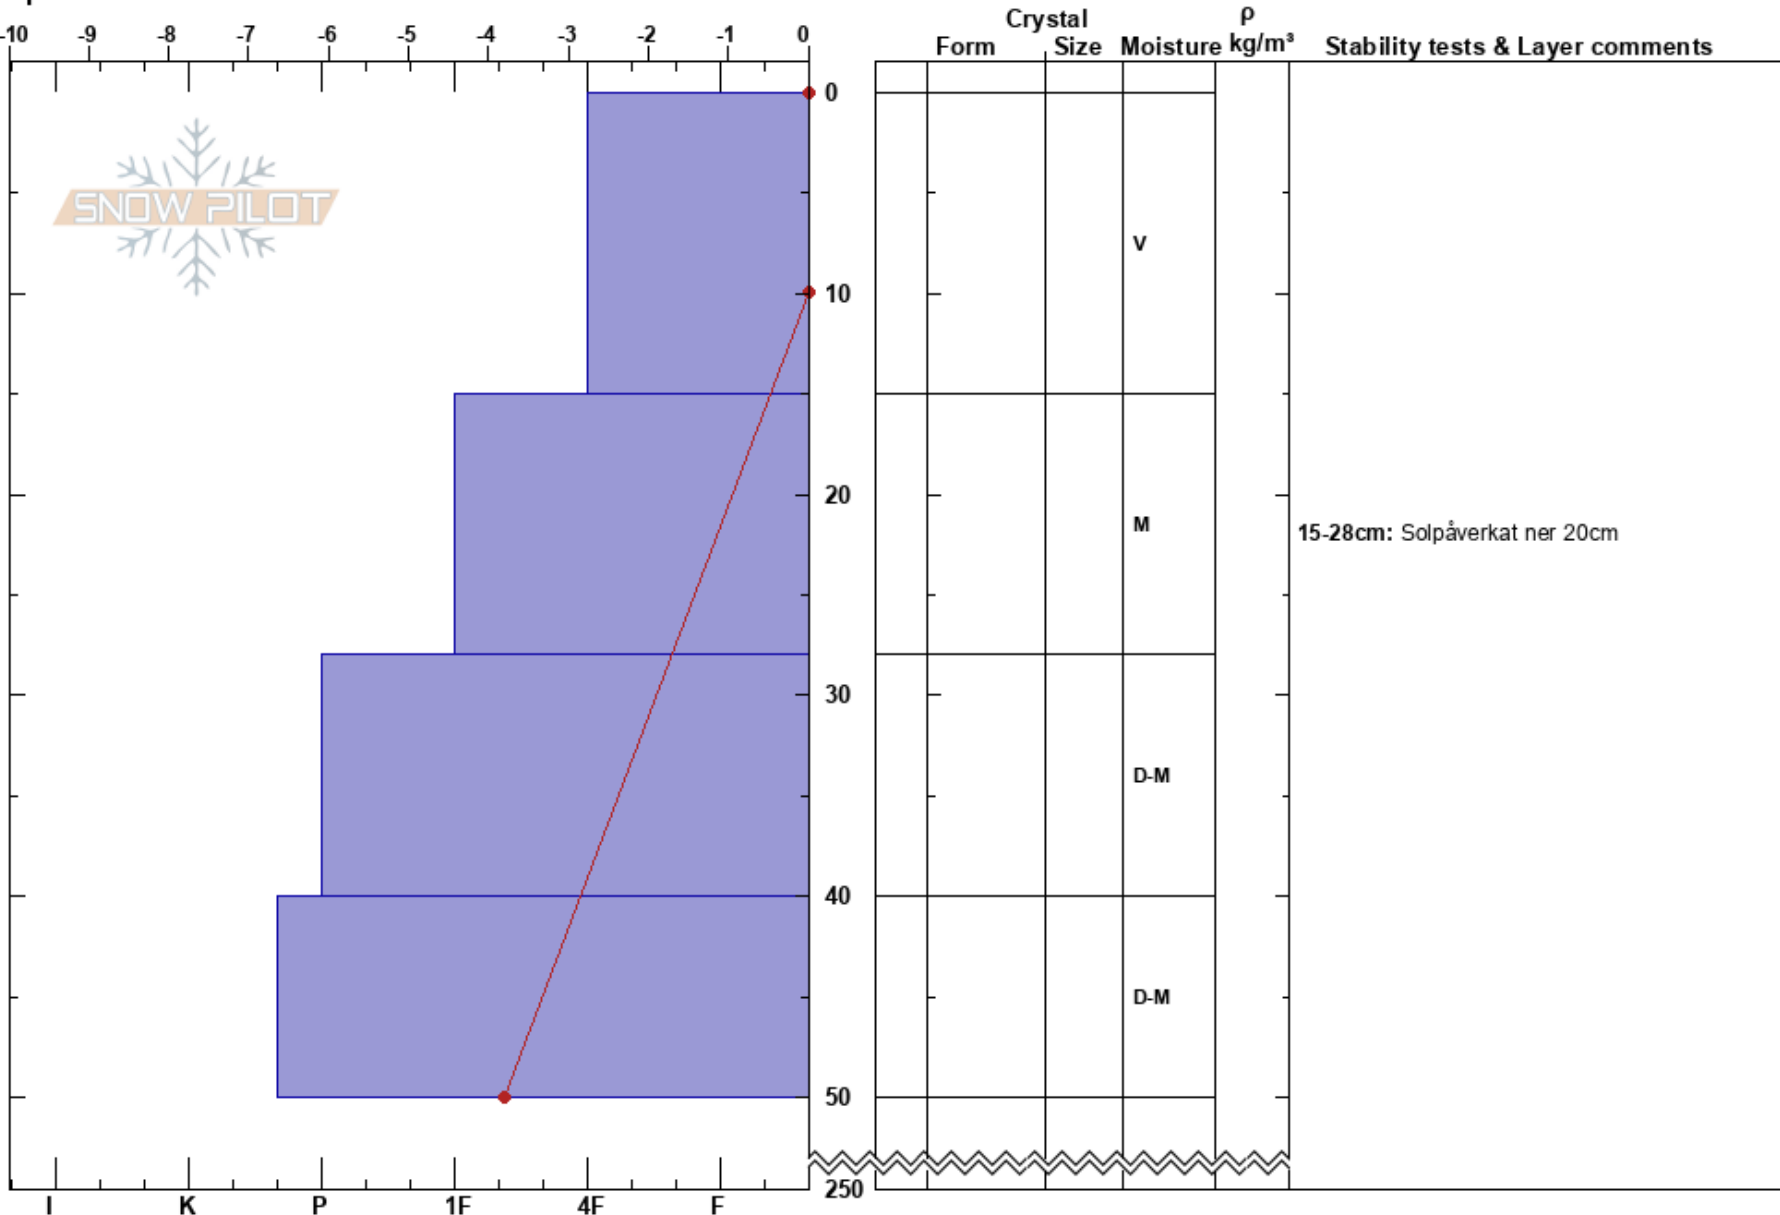

Björkliden Rakkasjåkk
 Björkliden
 Sweden
 Elevation: 600 m
 Aspect: SE
 Specifics:

Stefan Hedlund
 16/04/2018 - 01:07
 Co-ord: 34W 403222E 7589762N
 Slope Angle: 14°
 Wind Loading: no

Stability: **HS:250** **Layer Notes:**
 Air Temperature: 4.4°C **PF:10** 15-28cm: Solpåverkat ner 20cm
 Sky Cover: SCT
 Precipitation: NO
 Wind: Calm