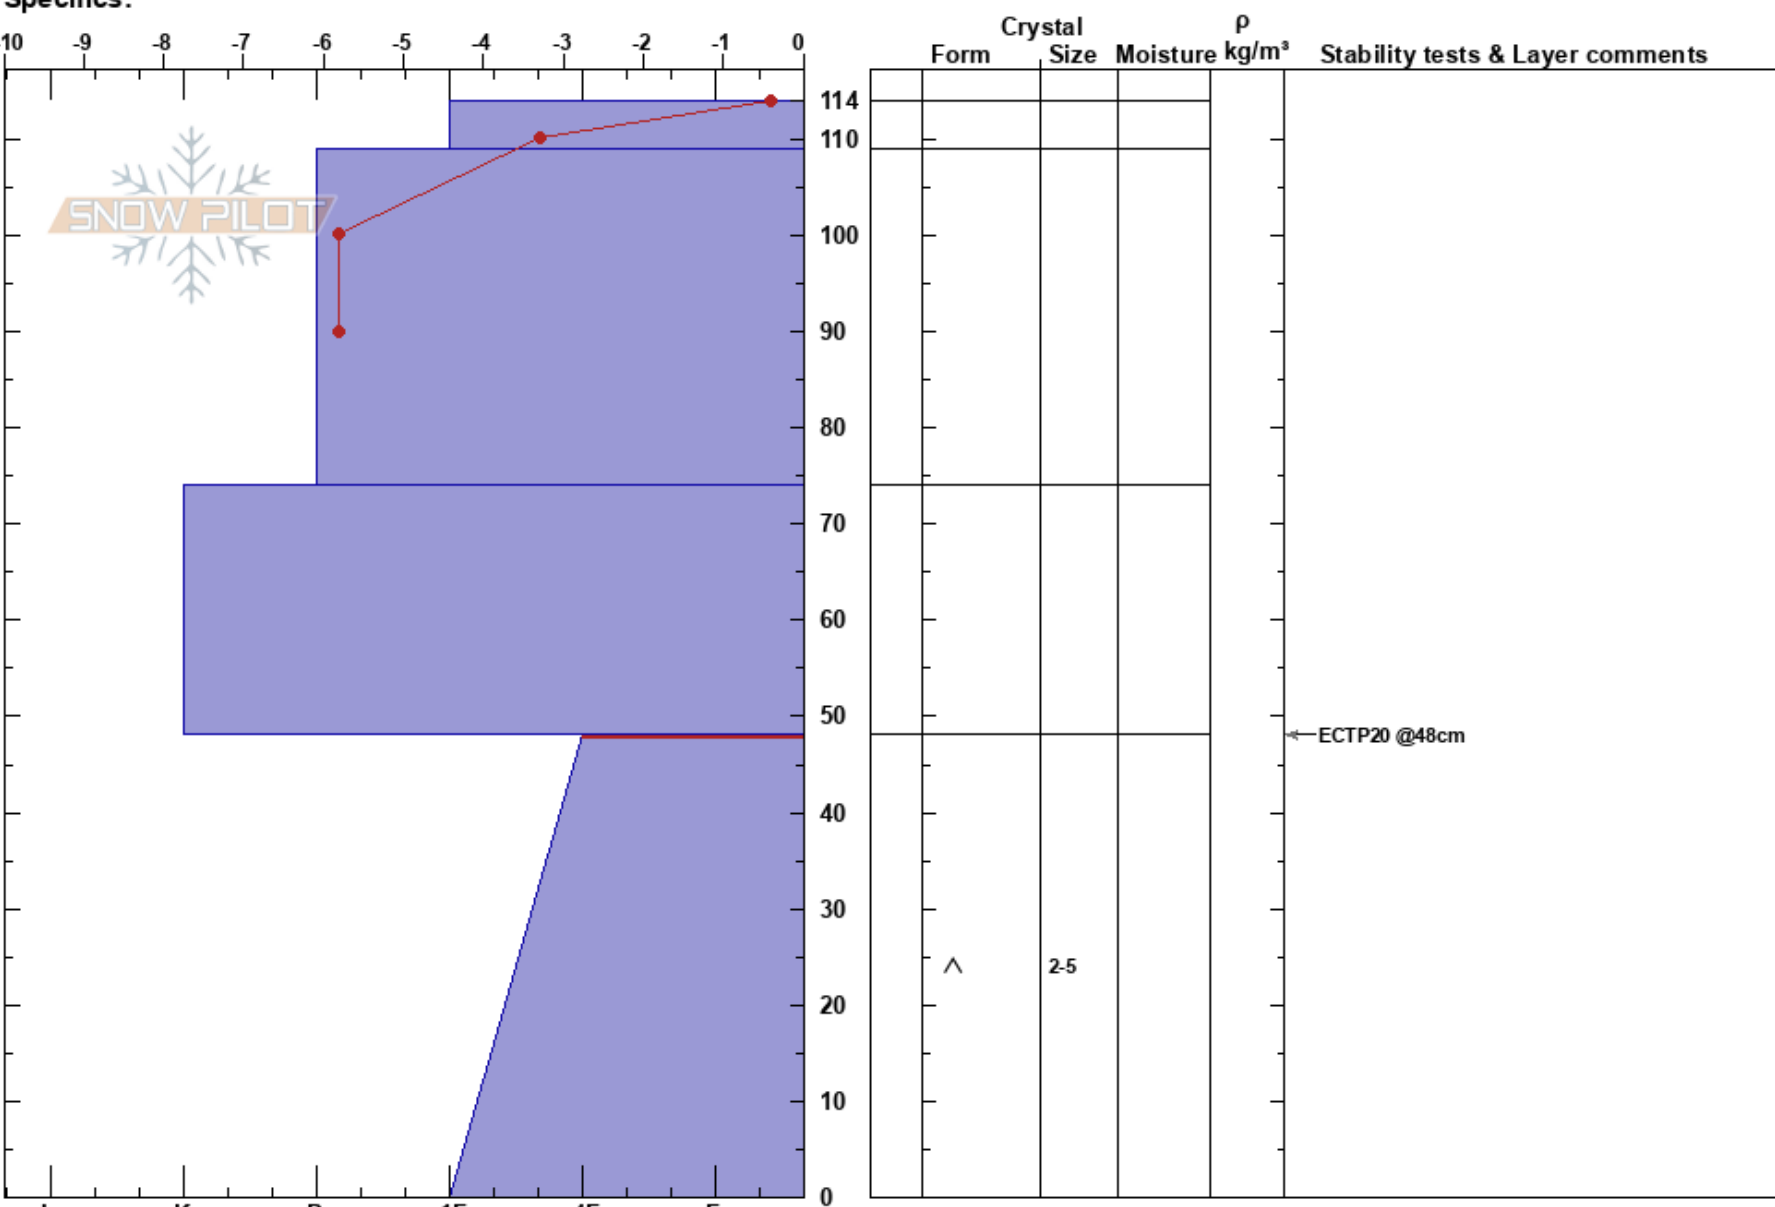

Kårsavagge  
 Abisko  
 Sweden  
 Elevation: 737 m  
 Aspect: 40°  
 Specifics:

Mathias Jansson  
 15/04/2018 - 10:45  
 Co-ord: 68.32930N, 18.53837E  
 Slope Angle: 17°  
 Wind Loading: no

Stability: **HS:114**  
 Air Temperature: 1°C  
 Sky Cover: FEW  
 Precipitation: NO  
 Wind: Calm  
 PF: 10  
 48-0cm: Problematic layer

Notes: Läsida där snötäcket går från djupt till tunt.