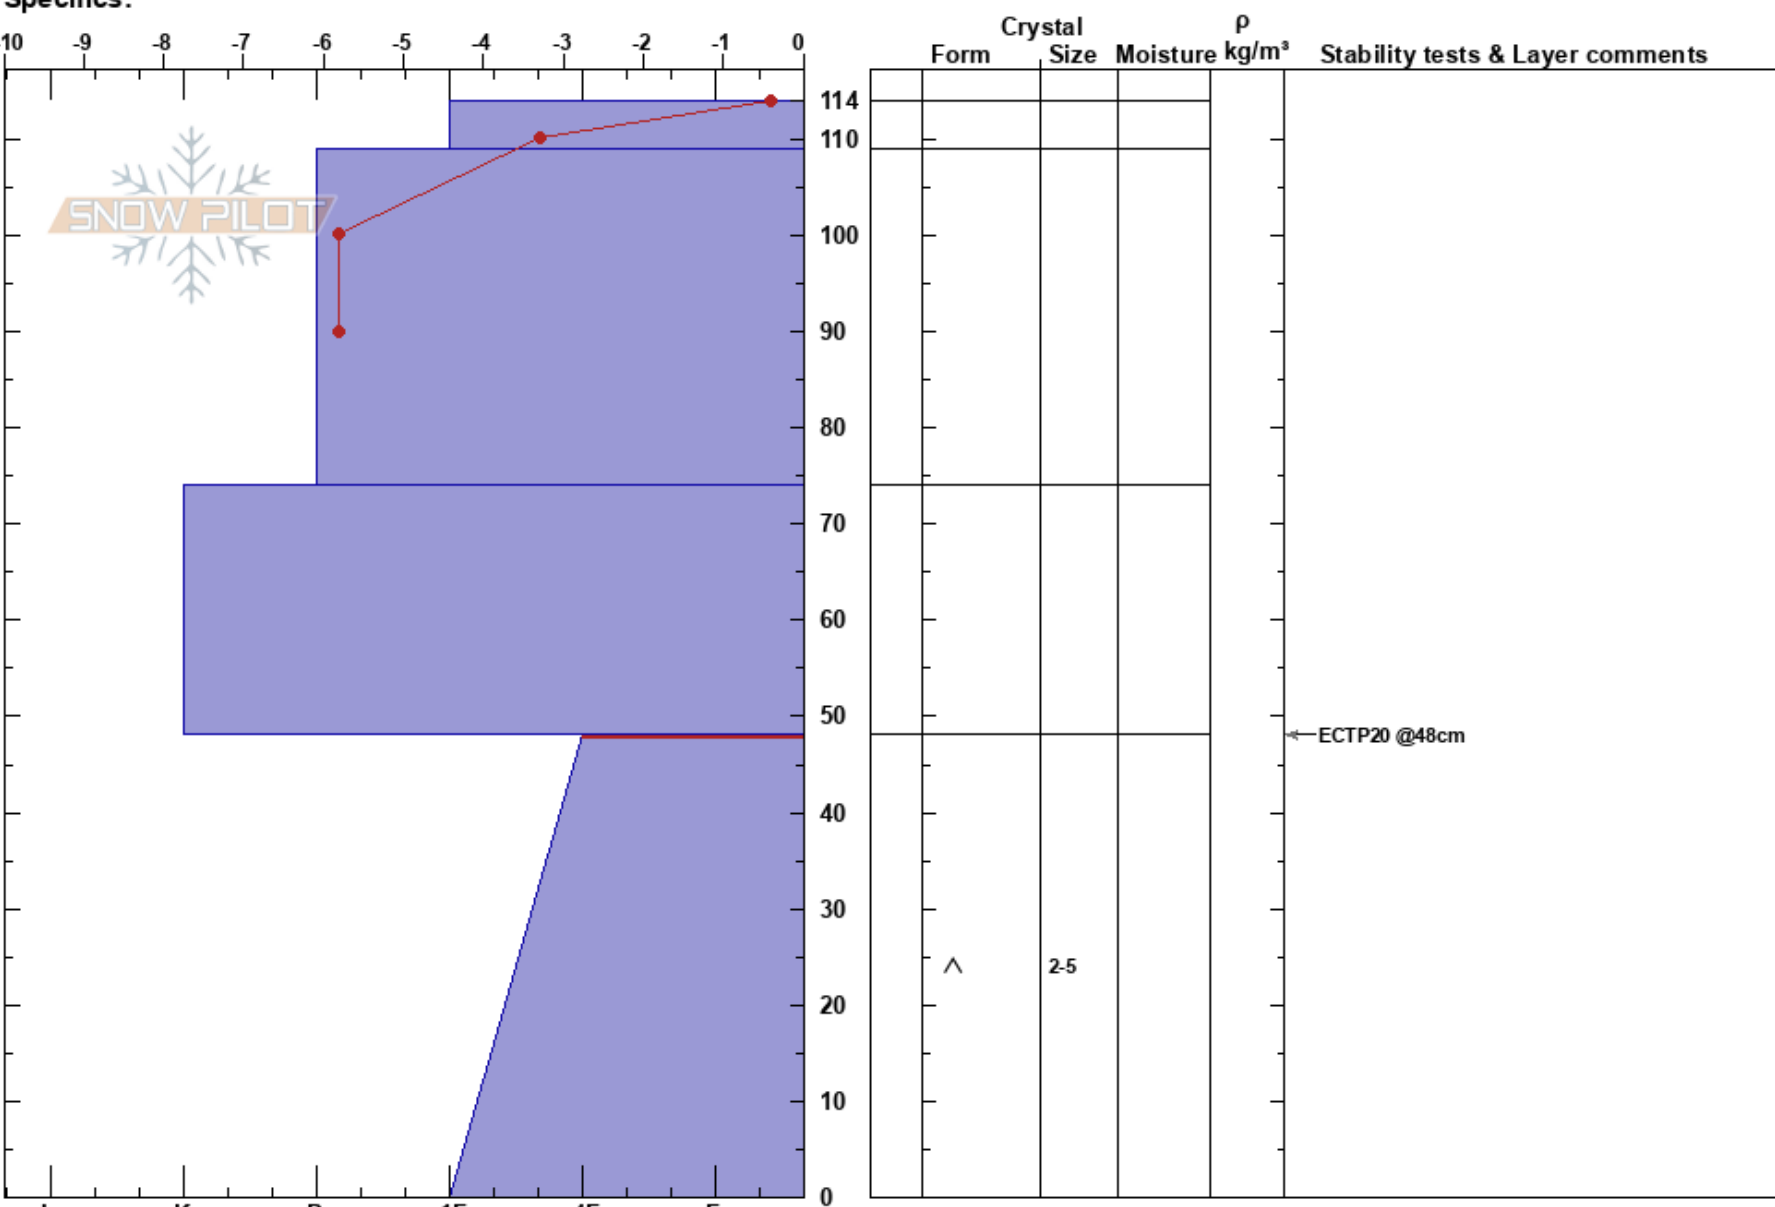

Kårsavagge
 Abisko
 Sweden
 Elevation: 737 m
 Aspect: 40°
 Specifics:

Mathias Jansson
 15/04/2018 - 10:45
 Co-ord: 68.32930N, 18.53837E
 Slope Angle: 17°
 Wind Loading: no

Stability: **HS:114**
 Air Temperature: 1°C
 Sky Cover: FEW
 Precipitation: NO
 Wind: Calm
PF:10 48-0cm: Problematic layer

Notes: Läsida där snötäcket går från djupt till tunt.