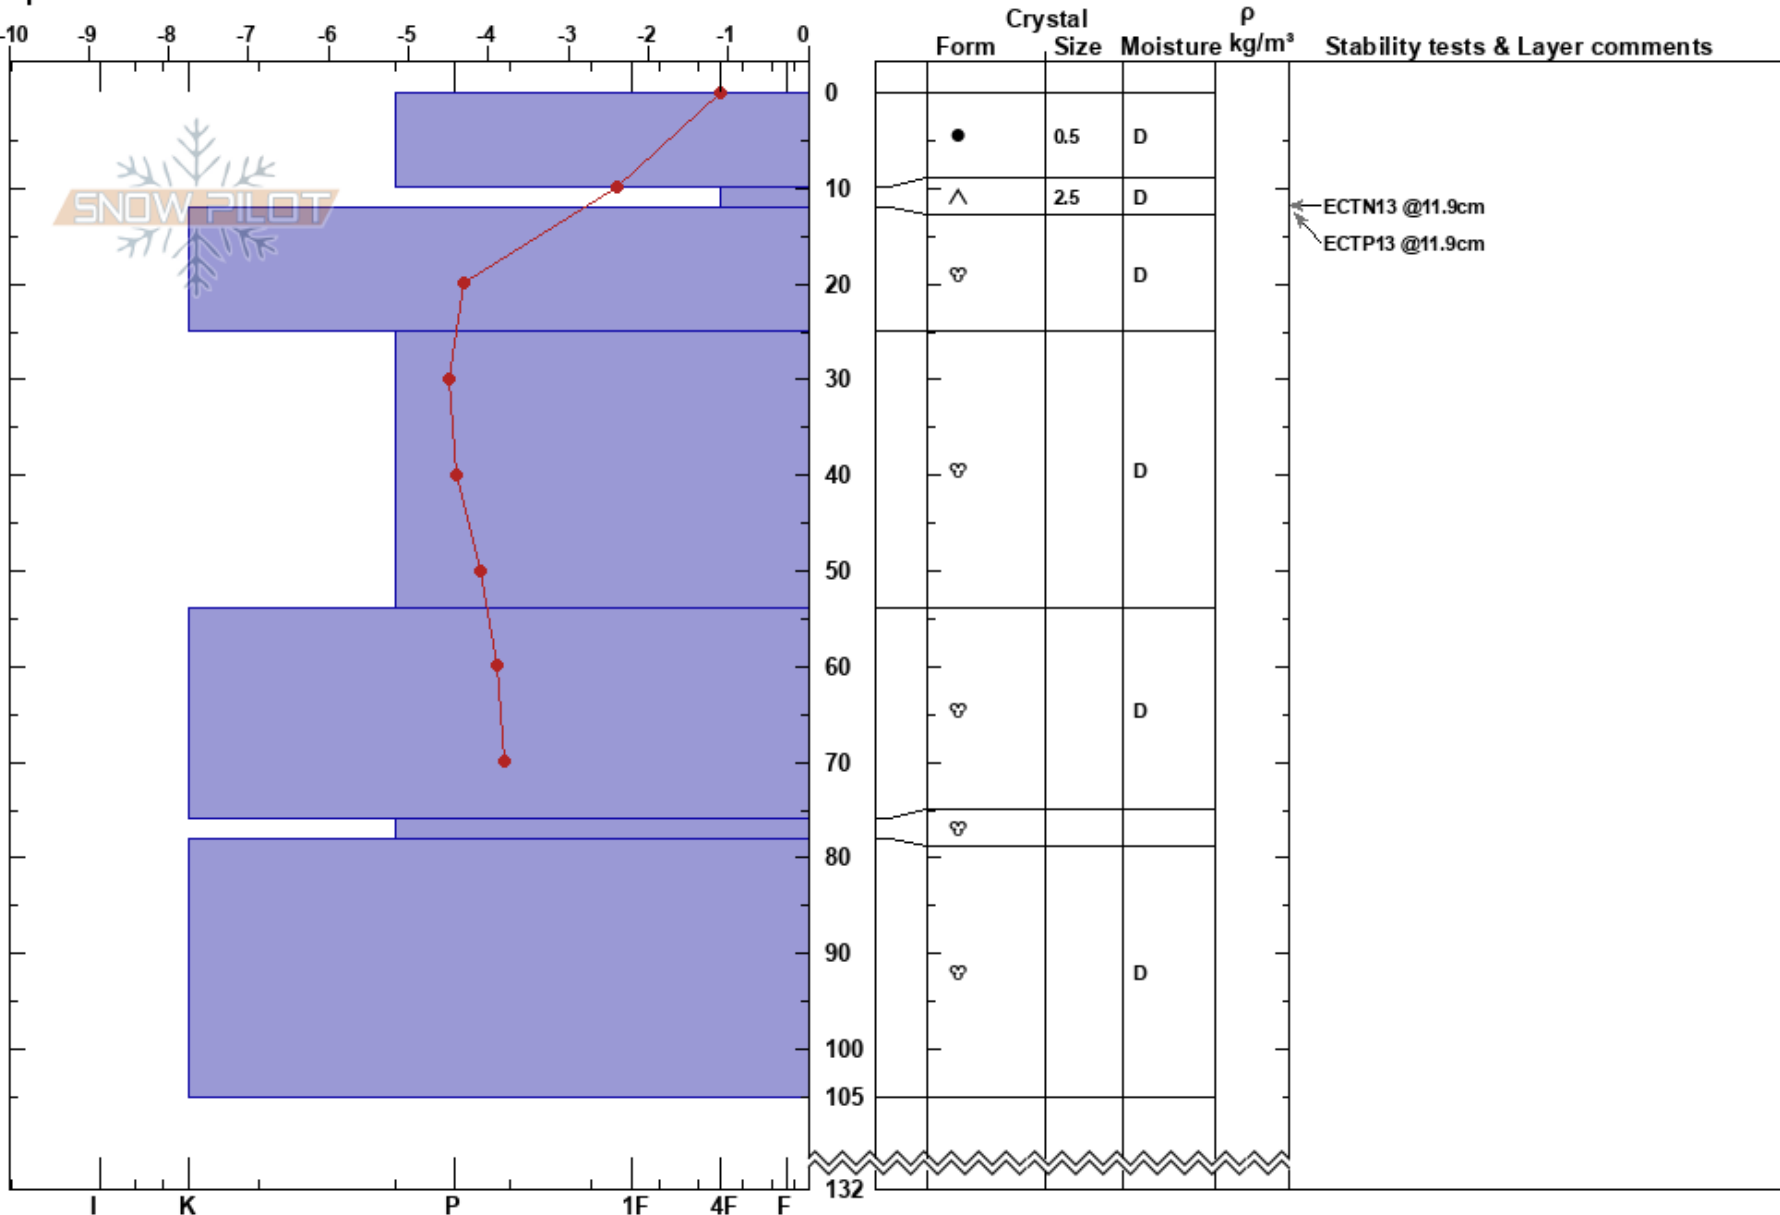

864 NO om Hästfjället
 Hästfjället
 Sweden
 Elevation: 730 m
 Aspect: NE
 Specifics:

Johan Arnemo
 12/04/2018 - 11:27
 Co-ord: 33V 7046857E 394536N
 Slope Angle: 28°
 Wind Loading: no

Stability: HS:132
 Air Temperature: 3.2°C PF:10
 Sky Cover: CLR
 Precipitation: NO
 Wind: S Moderate

Layer Notes:

Notes: