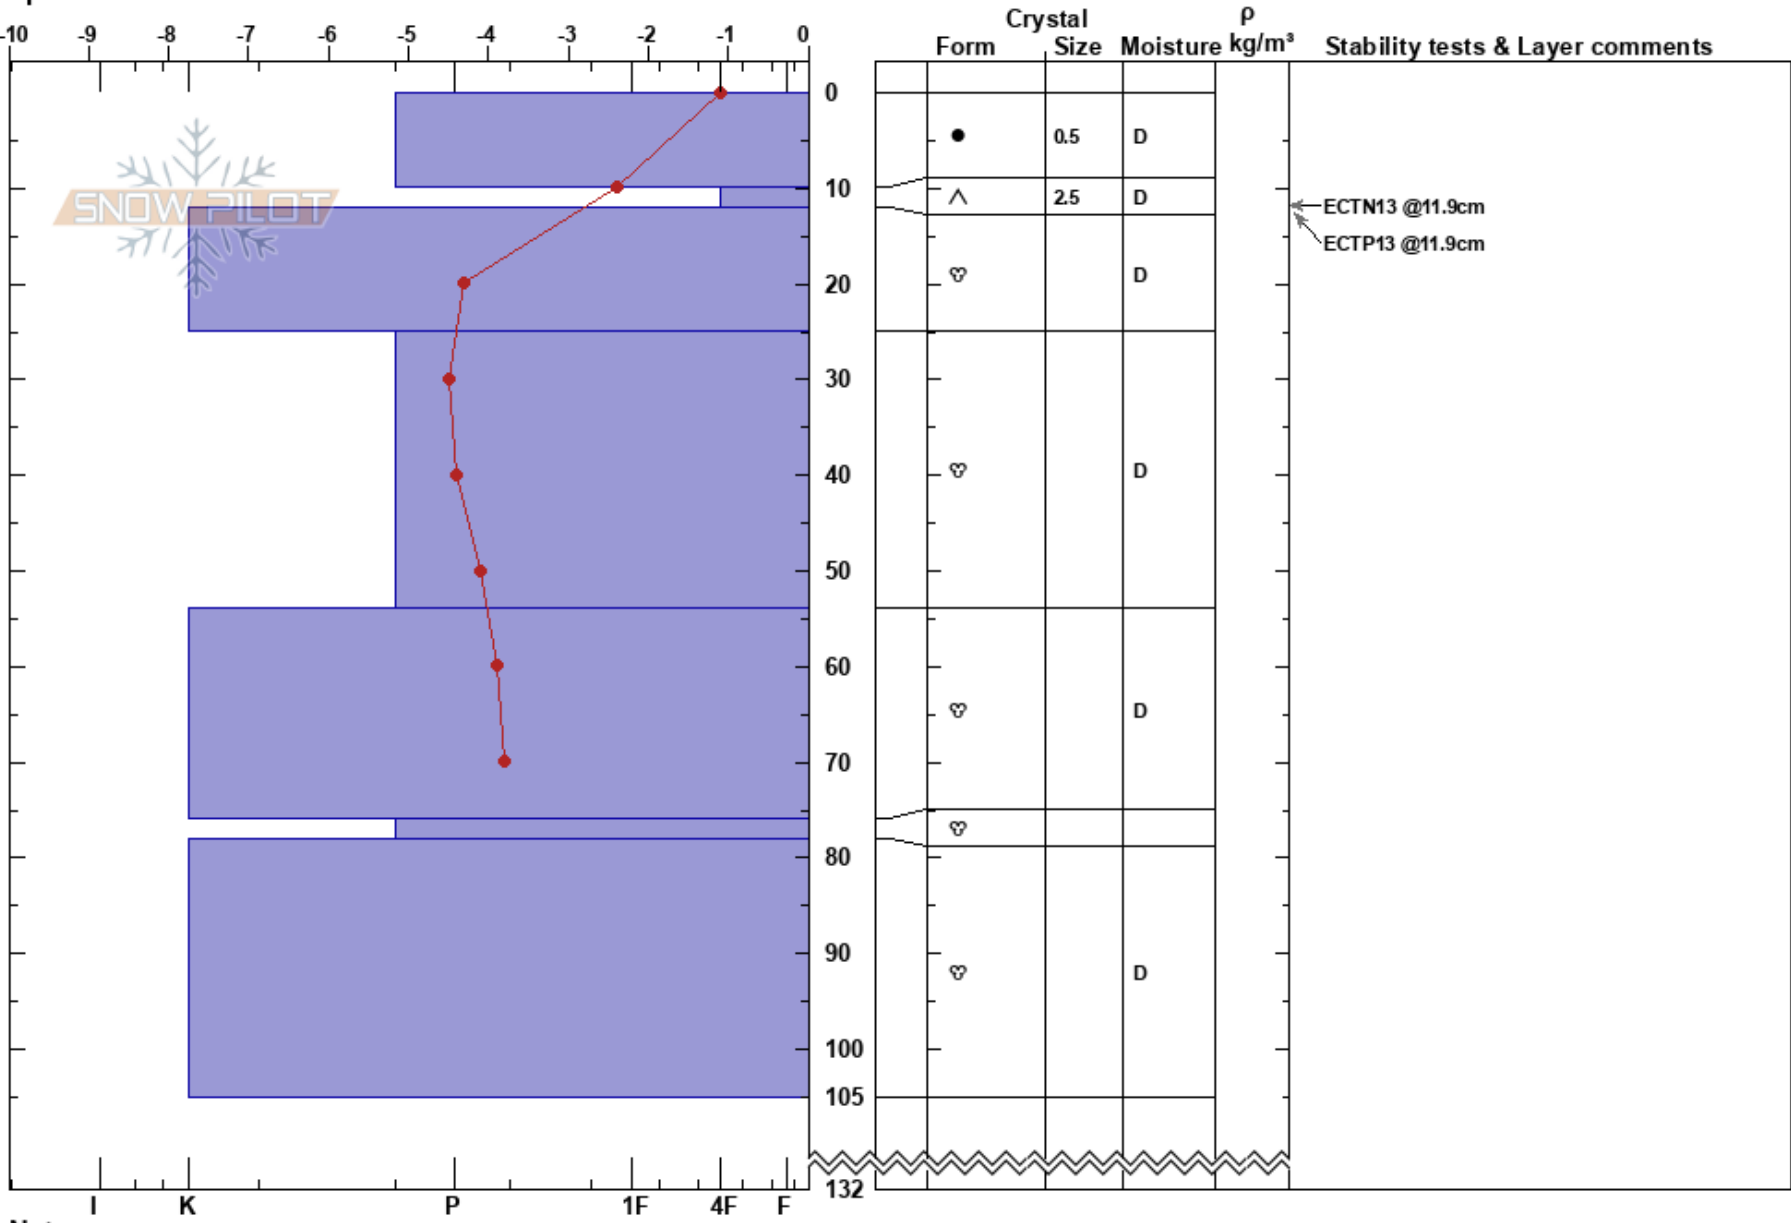

864 NO om Hästfjället
 Hästfjället
 Sweden
 Elevation: 730 m
 Aspect: NE
 Specifics:

Johan Arnemo
 12/04/2018 - 11:27
 Co-ord: 33V 7046857E 394536N
 Slope Angle: 28°
 Wind Loading: no

Stability:
 Air Temperature: 3.2°C
 Sky Cover: CLR
 Precipitation: NO
 Wind: S Moderate

HS:132
 Layer Notes:

Notes: