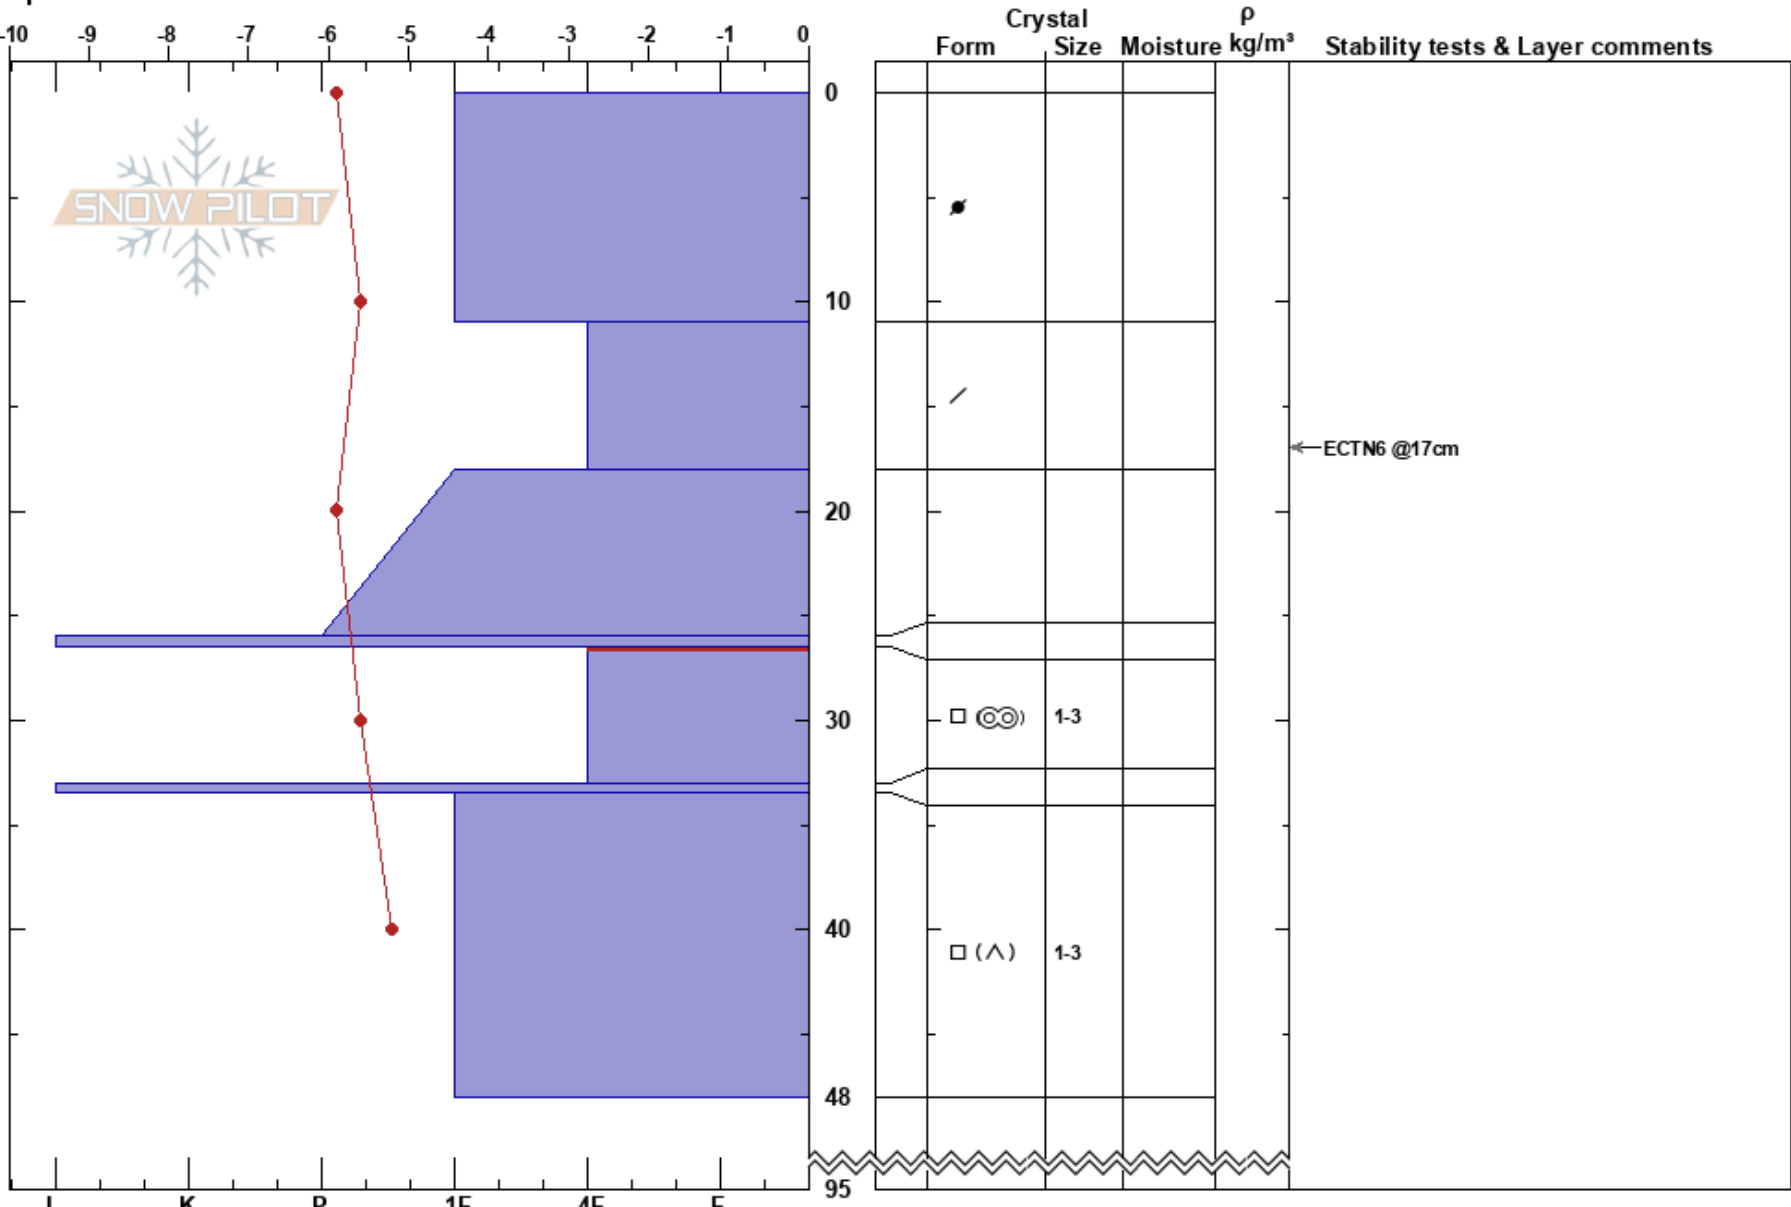

Kårsavagge
 Abisko
 Sweden
Elevation: 1040 m
Aspect: 140°
Specifics:

Mathias Jansson
 07/04/2018 - 10:35
Co-ord: 68.36243N, 18.33386E
Slope Angle: 15°
Wind Loading: previous

Stability: Good **HS:**95 **Layer Notes:**
Air Temperature: -4.5°C **PF:**15 26.5-33cm: Problematic layer
Sky Cover: FEW
Precipitation: NO
Wind: W Light Breeze

Notes: Sydvänd sluttning där snötäcket går från djupt till grunt. Ojämn skare så troligen därför det inte vart något resultat på den i testet.