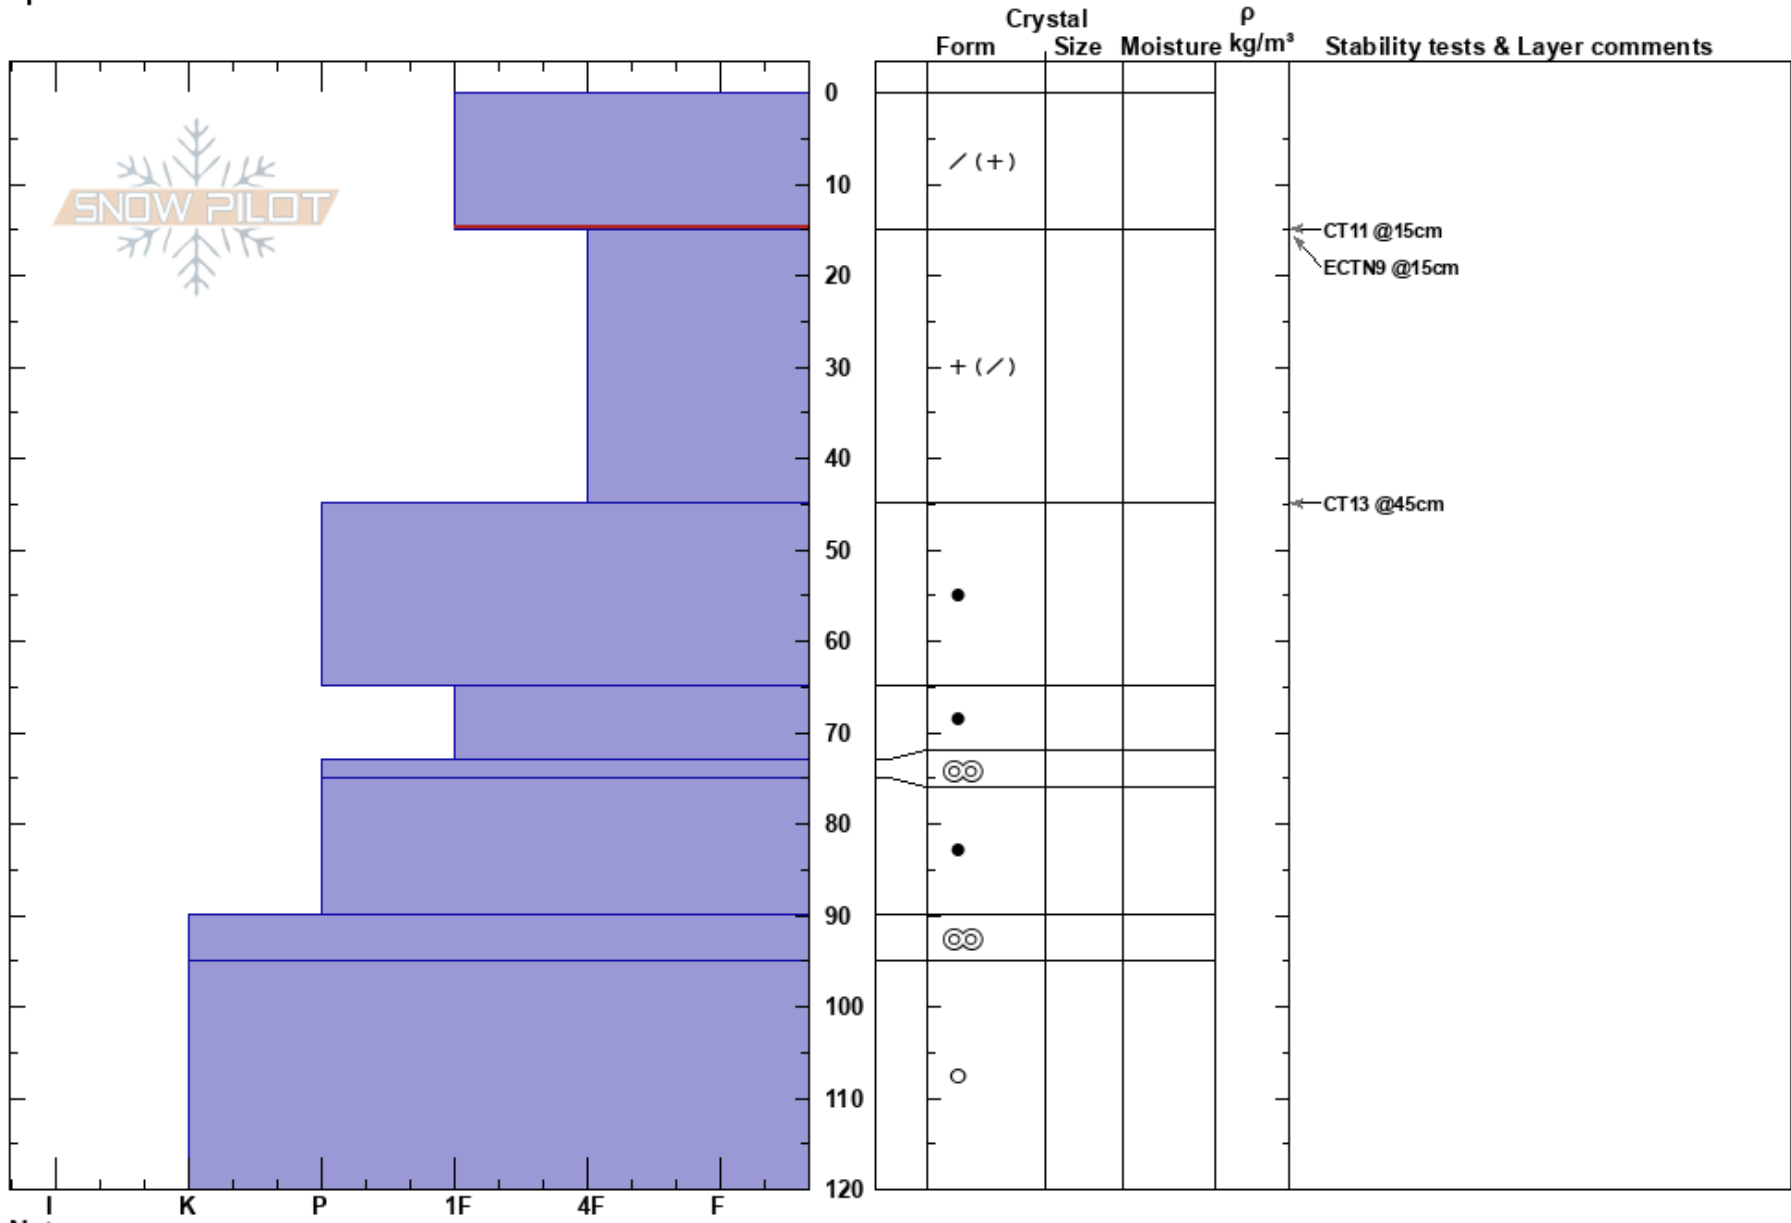

Vakkerjordvatna  
 Svartisen  
 Norway  
**Elevation:** 500 m  
**Aspect:** 300°  
**Specifics:**

Sondre Lunde  
 05/04/2018 - 10:00  
**Co-ord:**  
**Slope Angle:** 20°  
**Wind Loading:** previous

**Stability:** **HS:**120 **Layer Notes:**  
**Air Temperature:** -2°C **PF:**35 0-15cm: Problematic layer  
**Sky Cover:** BKN  
**Precipitation:** S-1  
**Wind:** SW Light Breeze