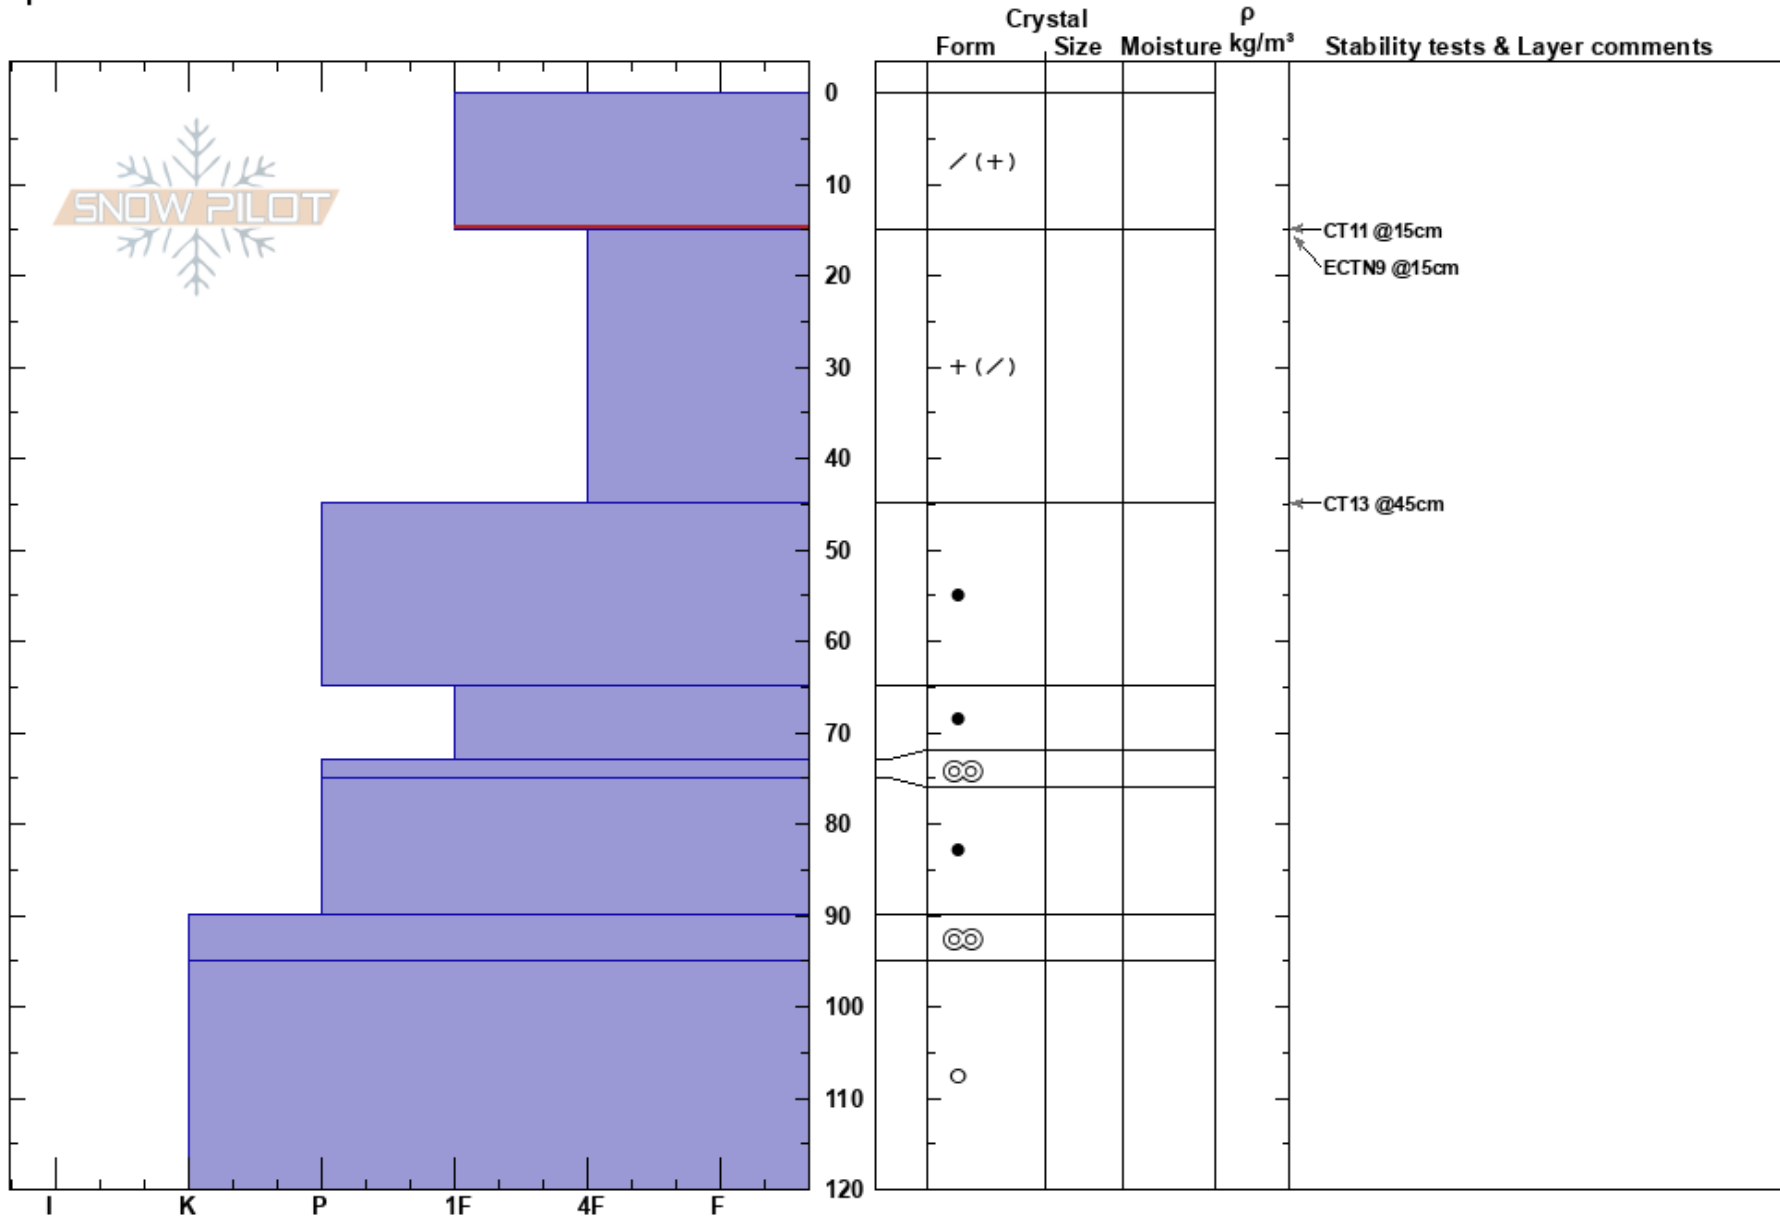

Vakkerjordvatna  
 Svartisen  
 Norway  
**Elevation:** 500 m  
**Aspect:** 300°  
**Specifics:**

Sondre Lunde  
 05/04/2018 - 10:00  
**Co-ord:**  
**Slope Angle:** 20°  
**Wind Loading:** previous

**Stability:** **HS:**120 **Layer Notes:**  
**Air Temperature:** -2°C **PF:**35 0-15cm: Problematic layer  
**Sky Cover:** BKN  
**Precipitation:** S-1  
**Wind:** SW Light Breeze