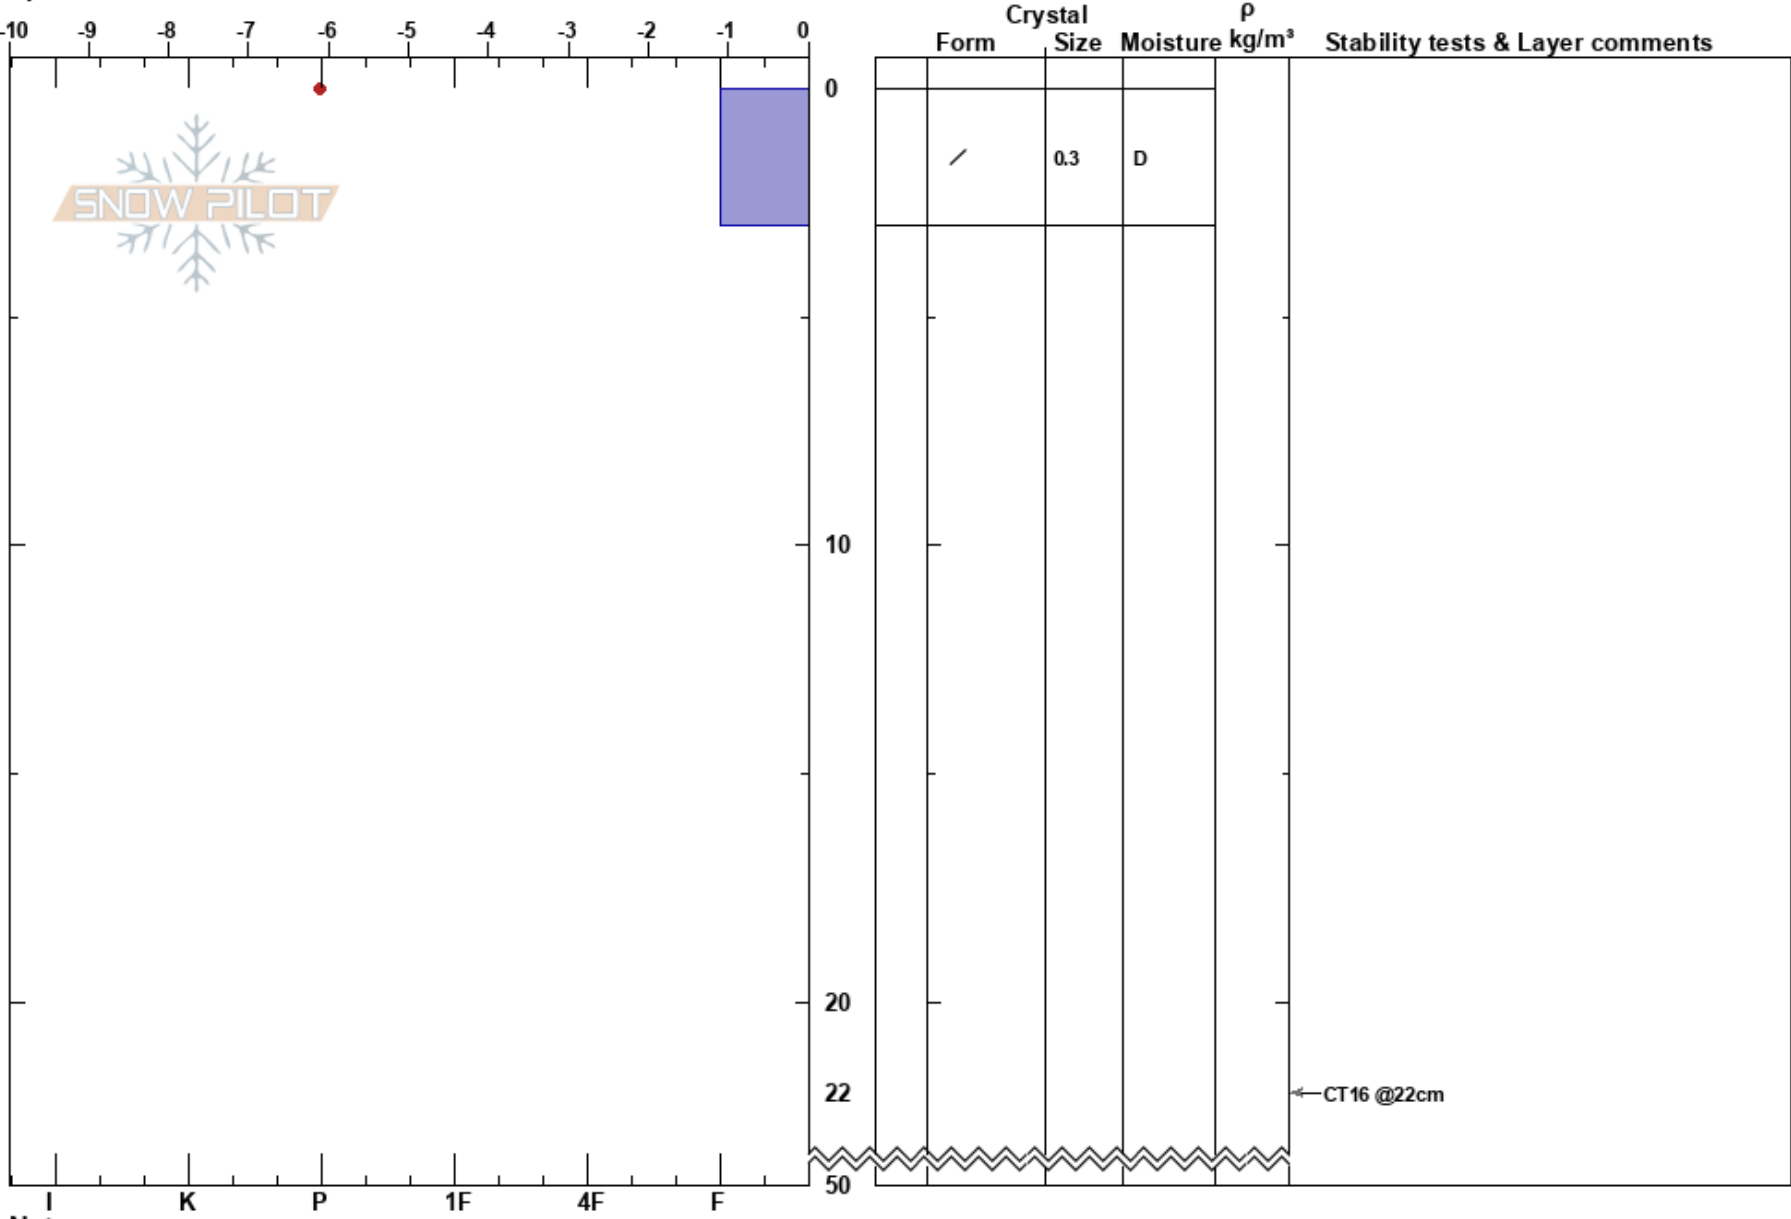

Skalafjall  
 Norðanverðir Vestfirð  
 Iceland  
**Elevation:** 600 m  
**Aspect:** 180°  
**Specifics:**

Jóhann Hannibalsson  
 05/04/2018 - 06:00  
**Co-ord:** 66.12629N, -23.22737W  
**Slope Angle:** 25°  
**Wind Loading:**

**Stability:**  
**Air Temperature:** -6.1°C  
**Sky Cover:** CLR  
**Precipitation:**  
**Wind:** **HS:50** **Layer Notes:**

Notes: