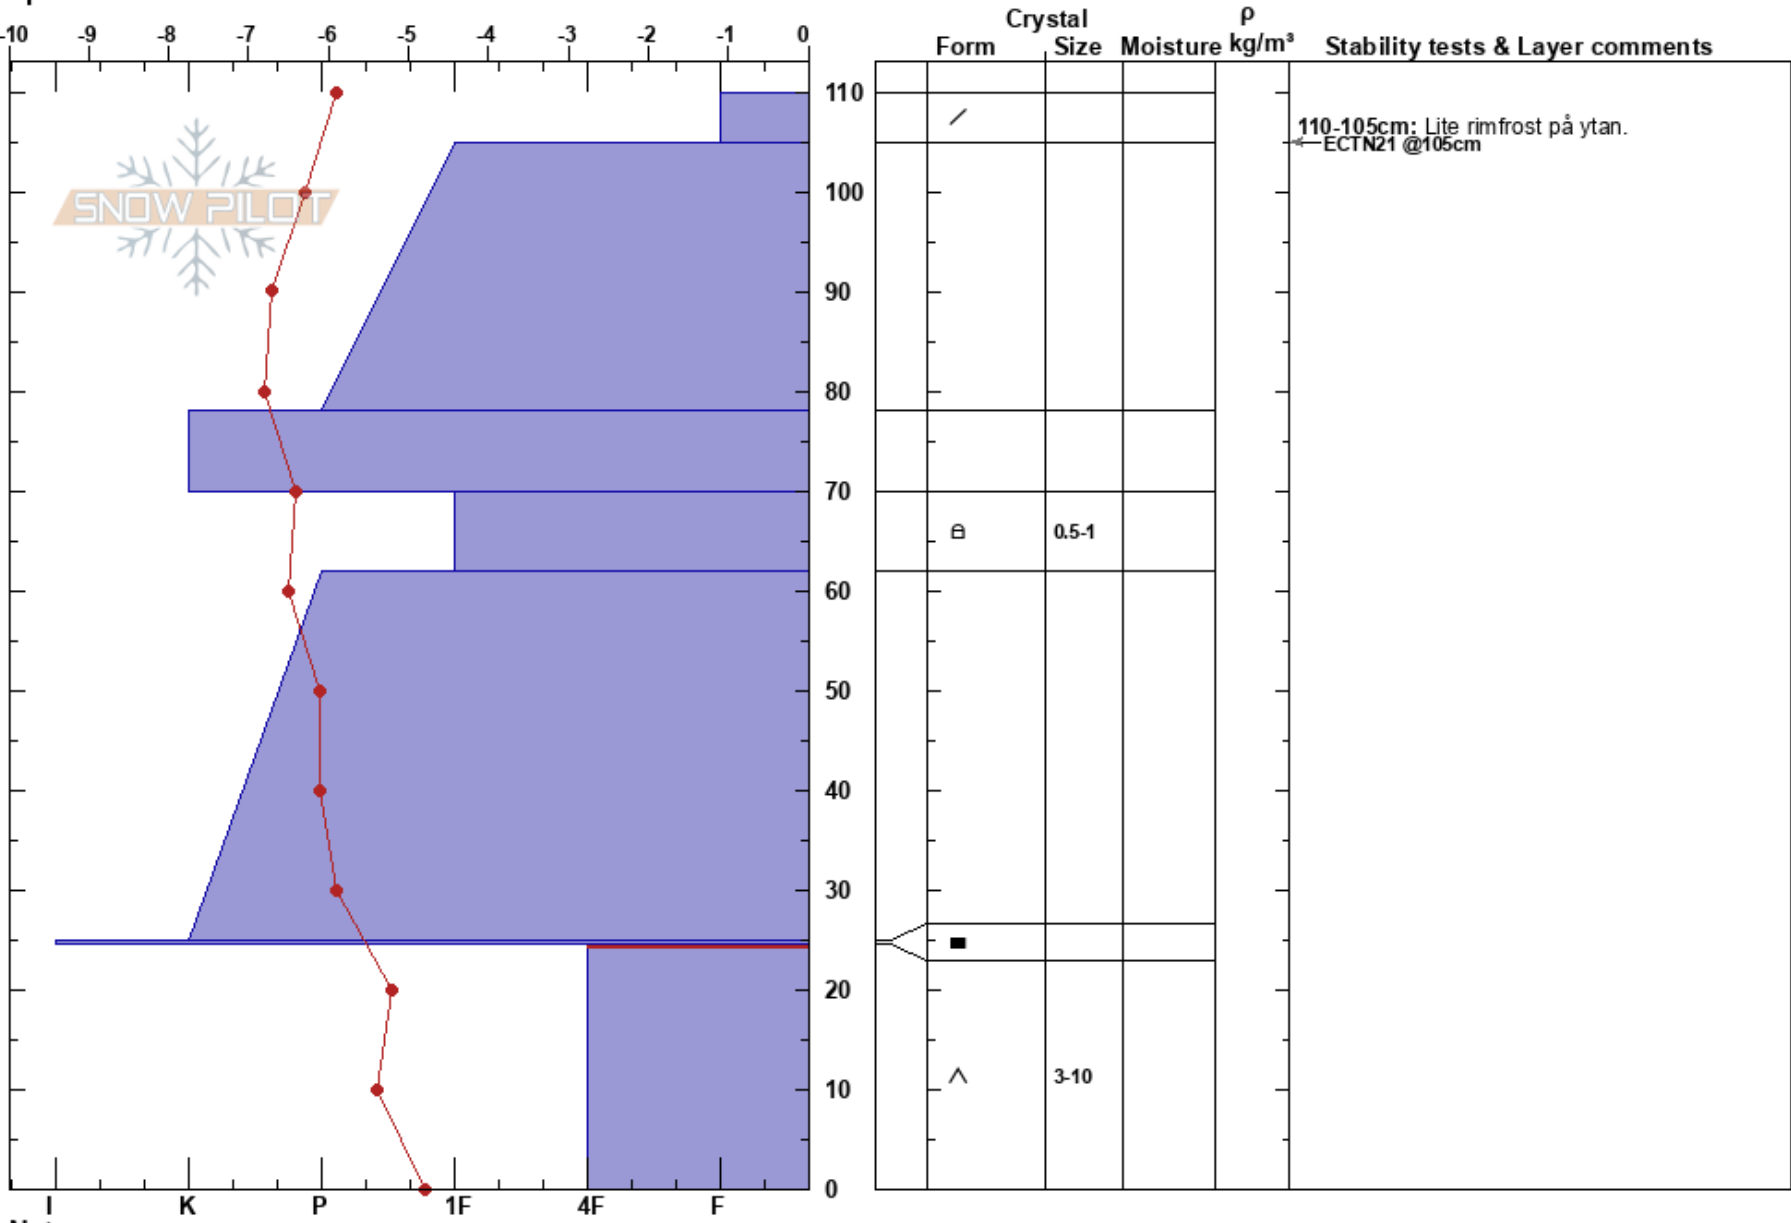

Nuolja, Bravo 13/15
 Abisko
 Sweden
Elevation: 943 m
Aspect: E
Specifics:

Joakim Snellman
 05/04/2018 - 09:30
Co-ord: 68.37495N, 18.71428E
Slope Angle: 34°
Wind Loading: no

Stability: **HS:110** **Layer Notes:**
Air Temperature: -4°C **PF:10** 110-105cm: Lite rimfrost på ytan.
Sky Cover: BKN 24.5-0cm: Problematic layer
Precipitation: NO
Wind: SW Light Breeze

Notes: Brant läsluttning/startzon, ALP.
 (Vid mera belastning än ECT 30 kollapsade hela på bottenbägarna.)