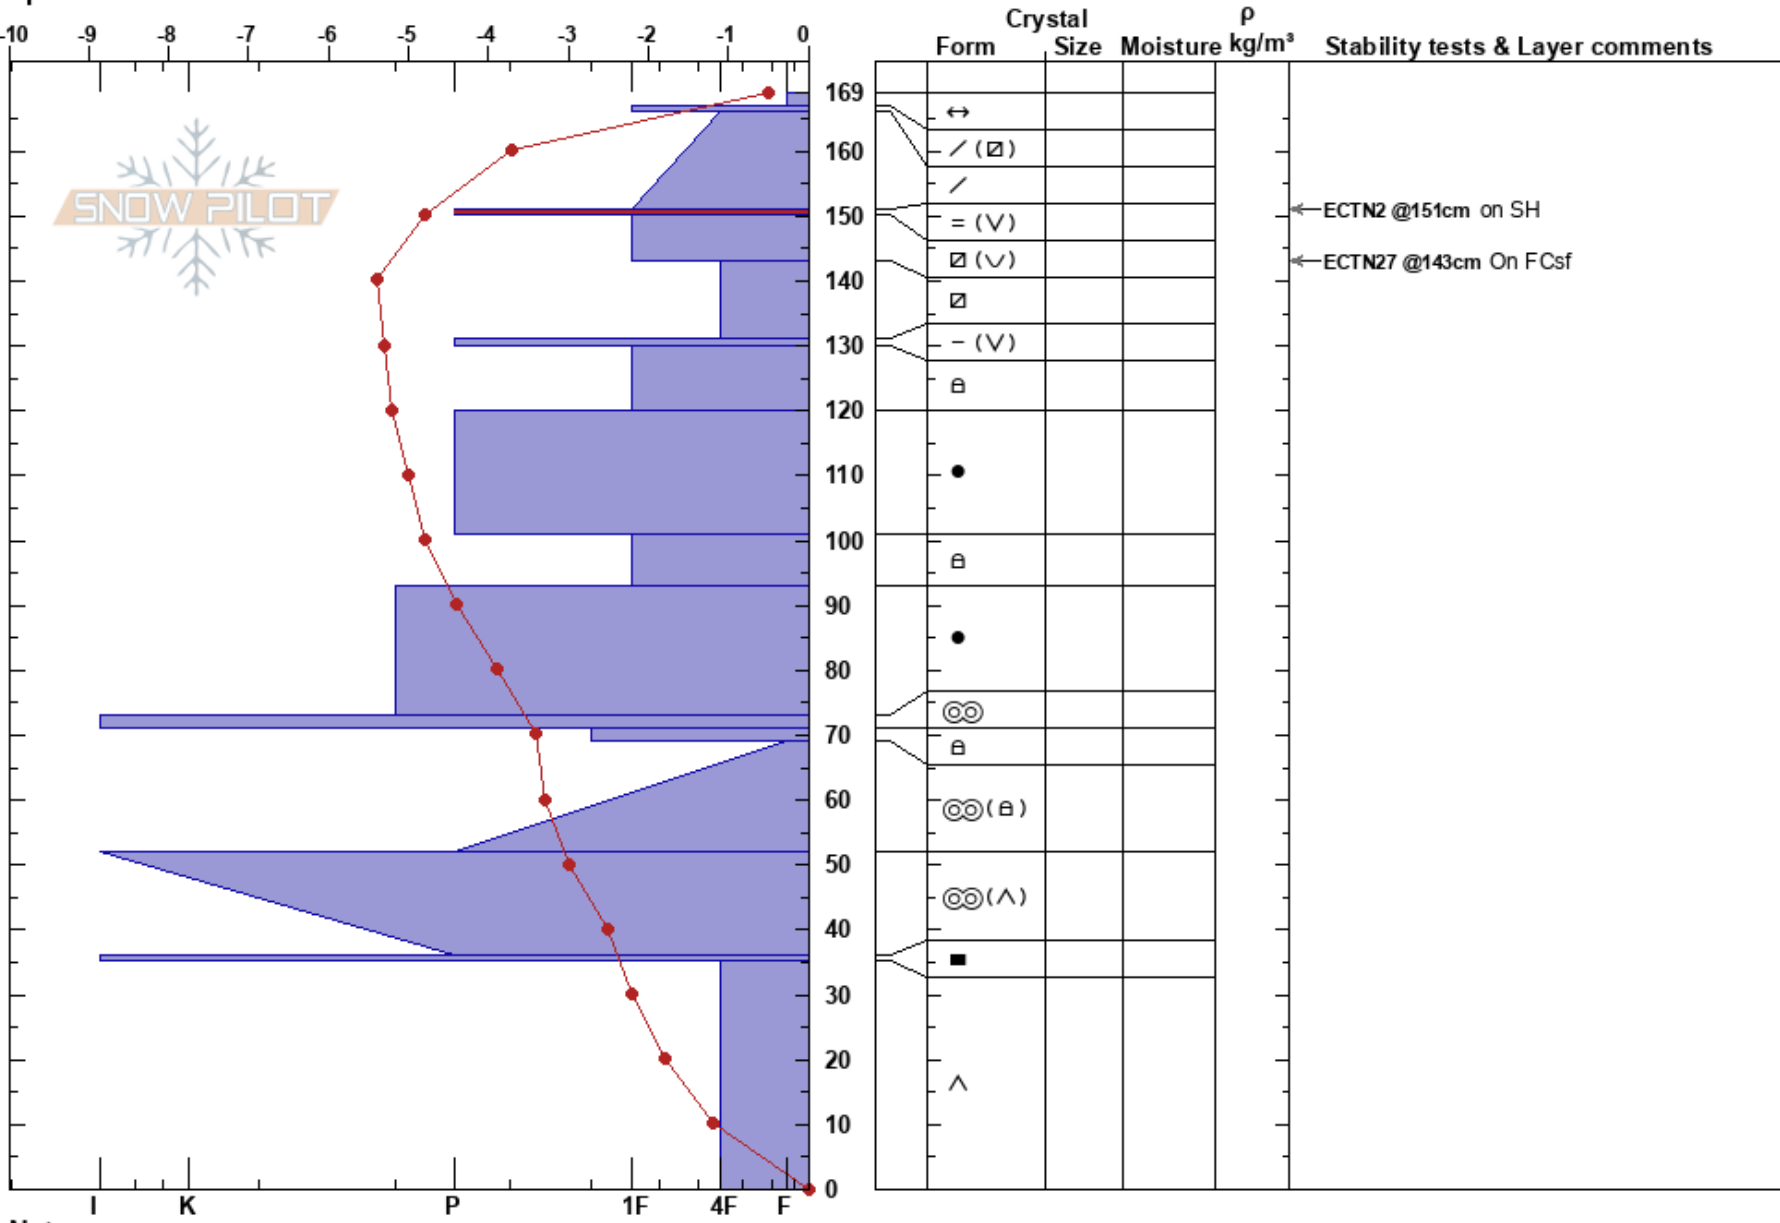

N Kariknallen  
 Funäsfjällen  
 Sweden  
**Elevation:** 1000 m  
**Aspect:** N  
**Specifics:**

John Wilcoxon  
 05/04/2018 - 11:25  
**Co-ord:** 62.60720N, 12.34775E  
**Slope Angle:** 28°  
**Wind Loading:** previous

**Stability:**  
**Air Temperature:** -1.6°C **PF:**30 **HS:**169 **Layer Notes:** 151-150cm:Problematic layer  
**Sky Cover:** OVC  
**Precipitation:** S-1  
**Wind:** SE Calm

Notes: