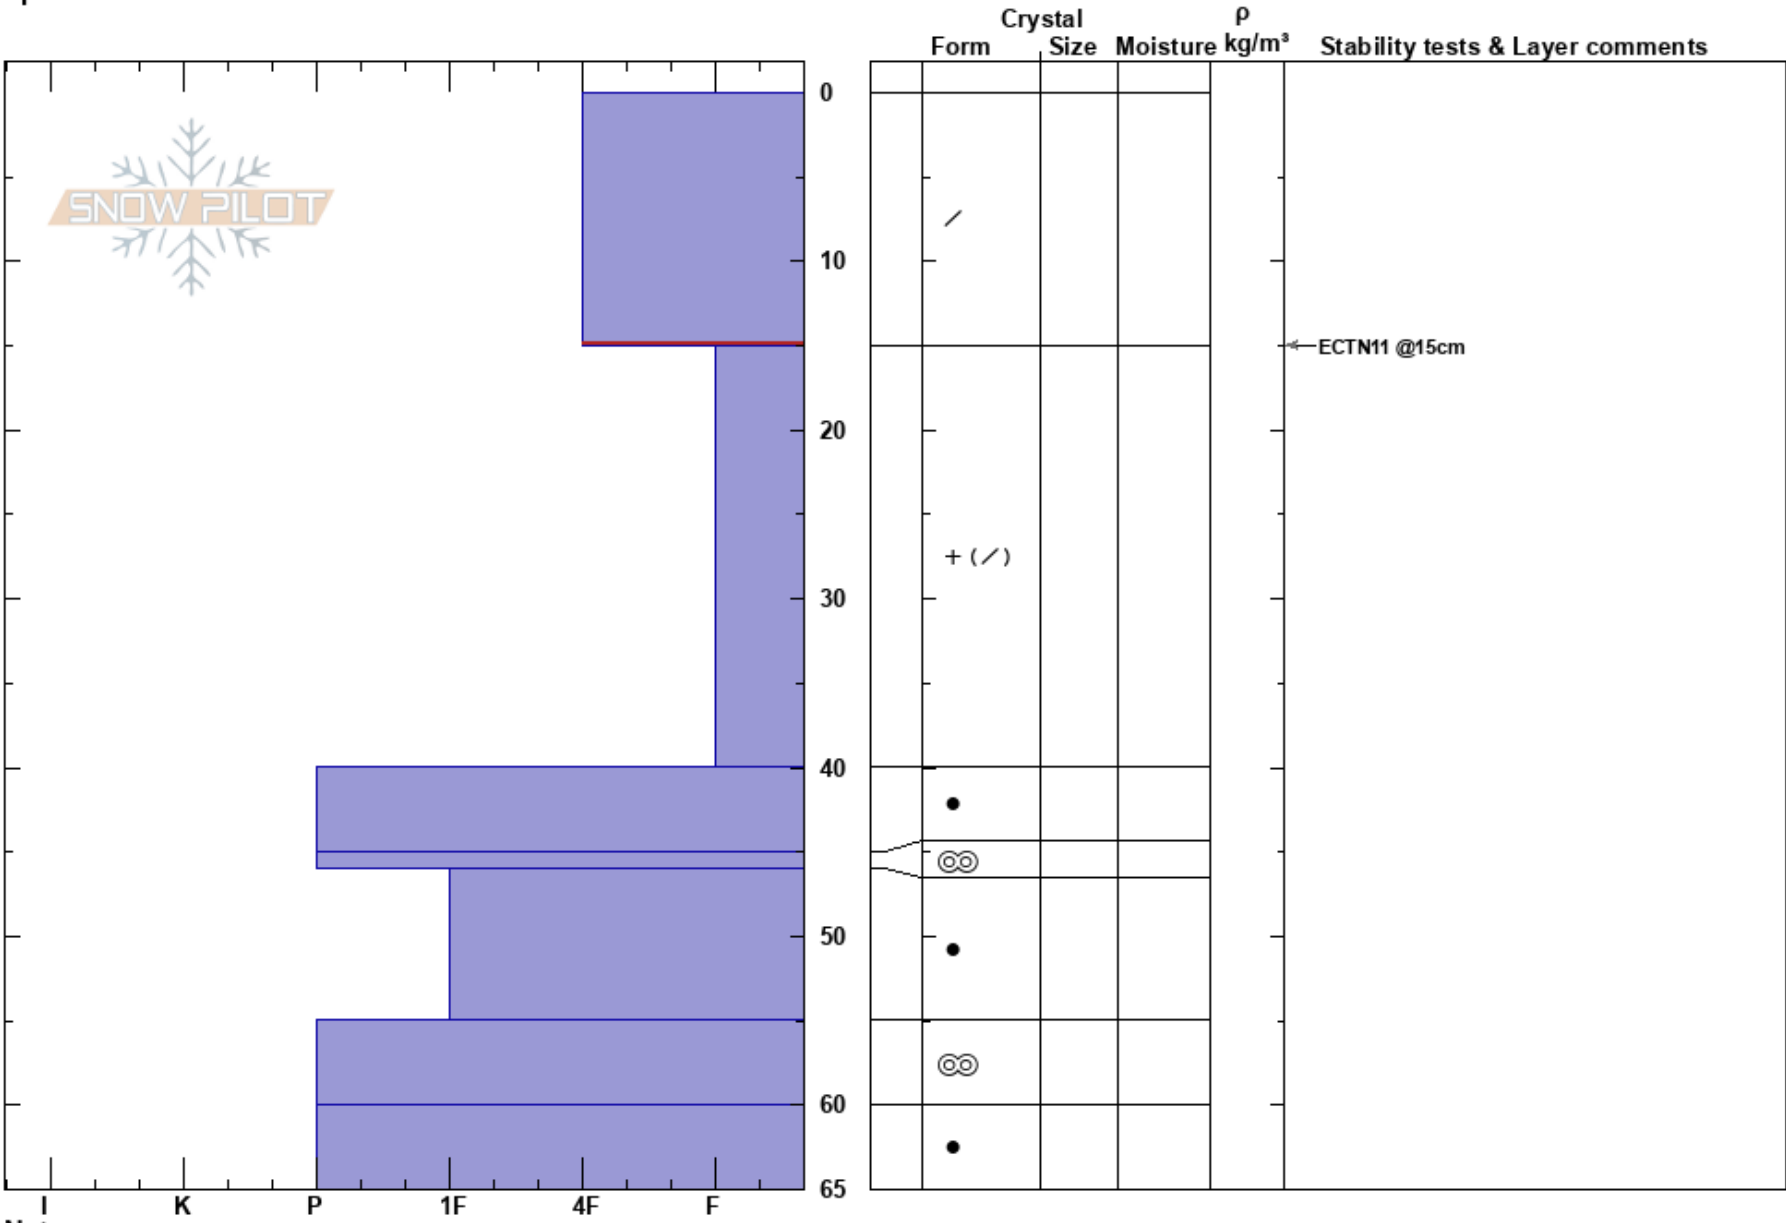

Vakkerjordvatna  
 Svartisen  
 Norway  
**Elevation:** 500 m  
**Aspect:** 300°  
**Specifics:**

Sondre Lunde  
 04/04/2018 - 18:00  
**Co-ord:**  
**Slope Angle:**  
**Wind Loading:** yes

**Stability:** **HS:**65 **Layer Notes:**  
**Air Temperature:** -1°C **PF:**35 0-15cm: Problematic layer  
**Sky Cover:** BKN  
**Precipitation:** S1  
**Wind:** SE Moderate