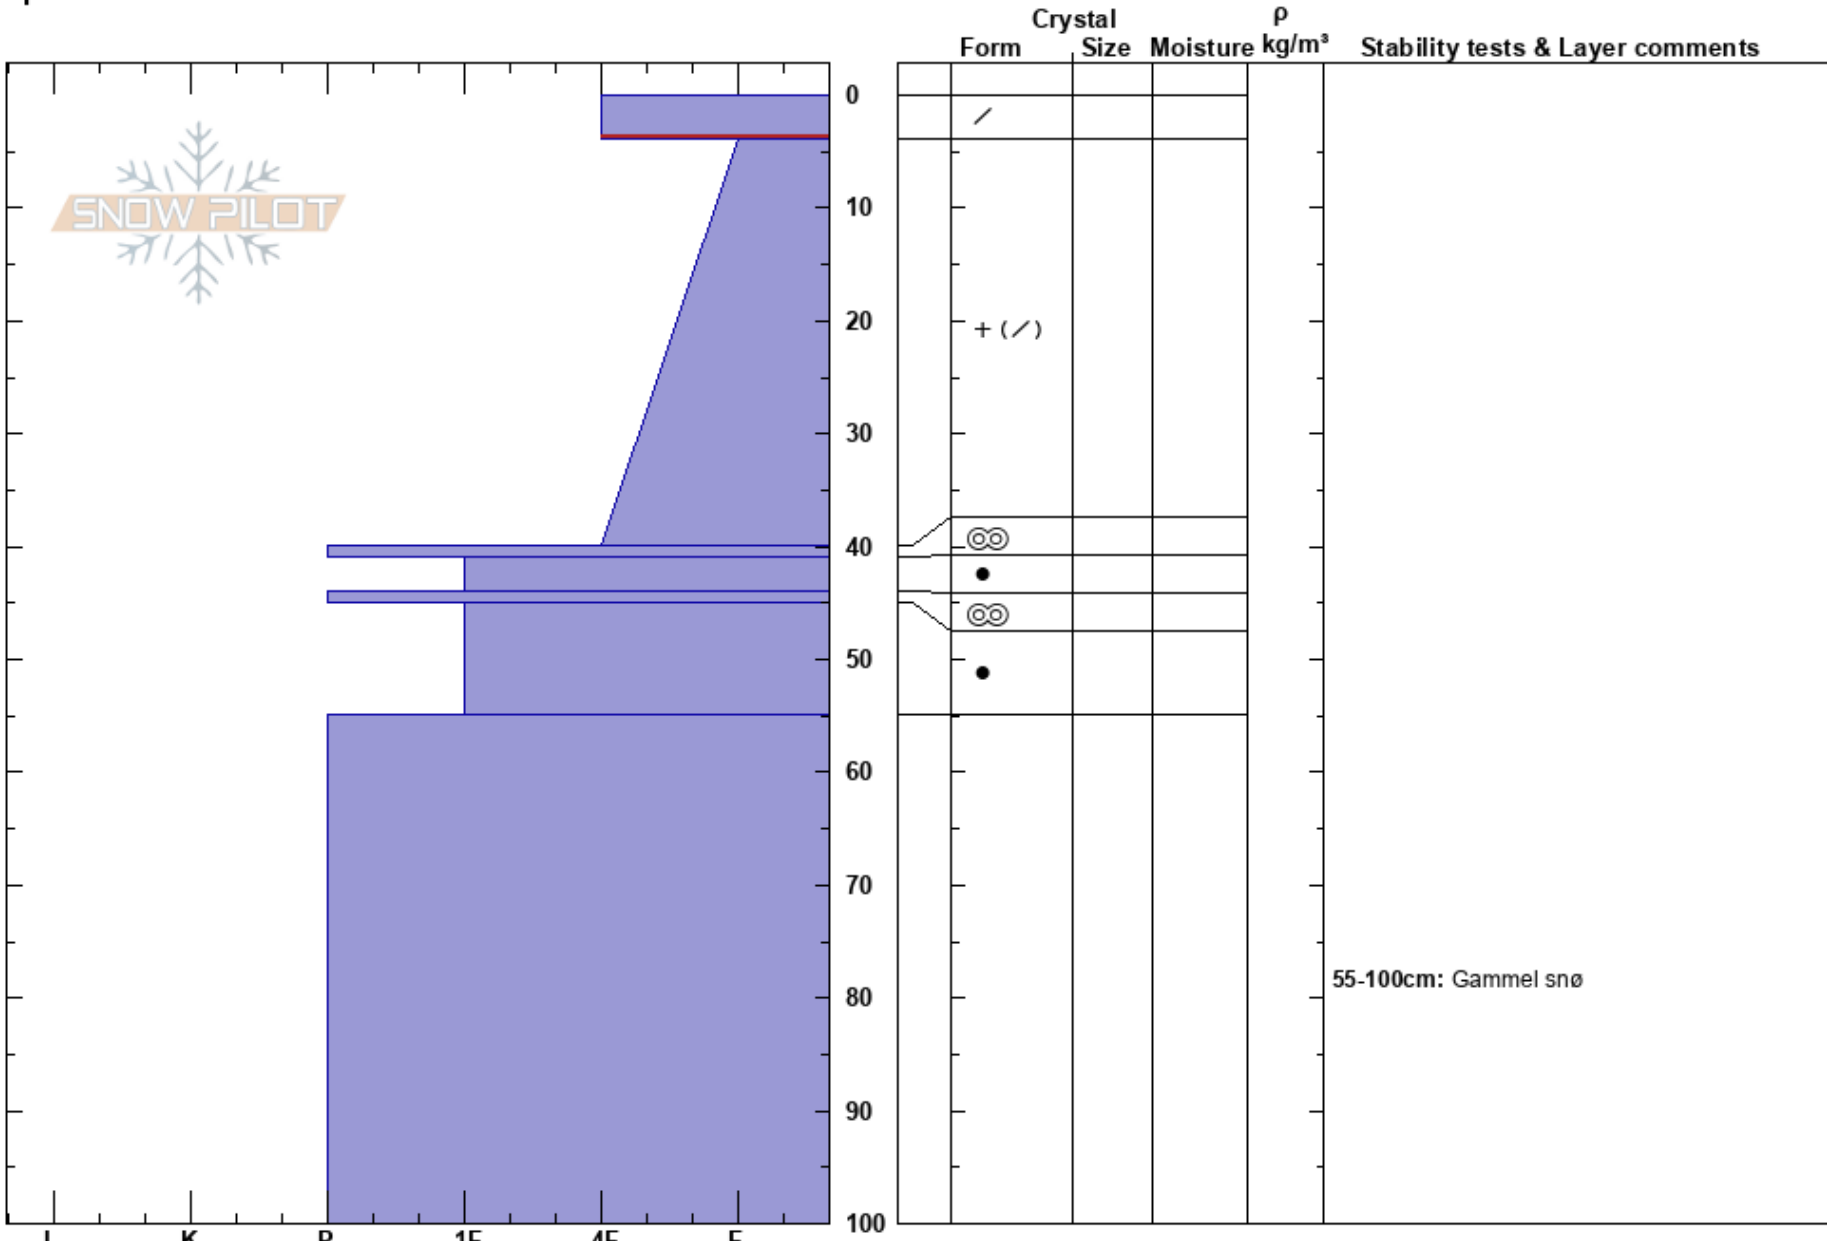

Vakkerjordvatna  
 Svartisen  
 Norway  
**Elevation:** 500 m  
**Aspect:** 300°  
**Specifics:**

Sondre Lunde  
 04/04/2018 - 09:00  
**Co-ord:**  
**Slope Angle:** 20°  
**Wind Loading:** yes

**Stability:**  
**Air Temperature:** -1°C  
**Sky Cover:** BKN  
**Precipitation:** NO  
**Wind:** NE Moderate

**PF:**30  
**Layer Notes:**  
 0-4cm: Problematic layer  
 55-100cm: Gammel snø

**Notes:** Rolig vind og le tett inntil veg. Sporene og snøprofilen fra i går hadde ikke føyka ned.  
 Lenger nordvest mot Vakkerjordvatna, mer vind, vindtegn i snøen og flakdannelse. Fortsatt myke flak (4F)  
 Relativt glatt snøoverflate i utløsningsområdene. Mer vindtegn på flatene.