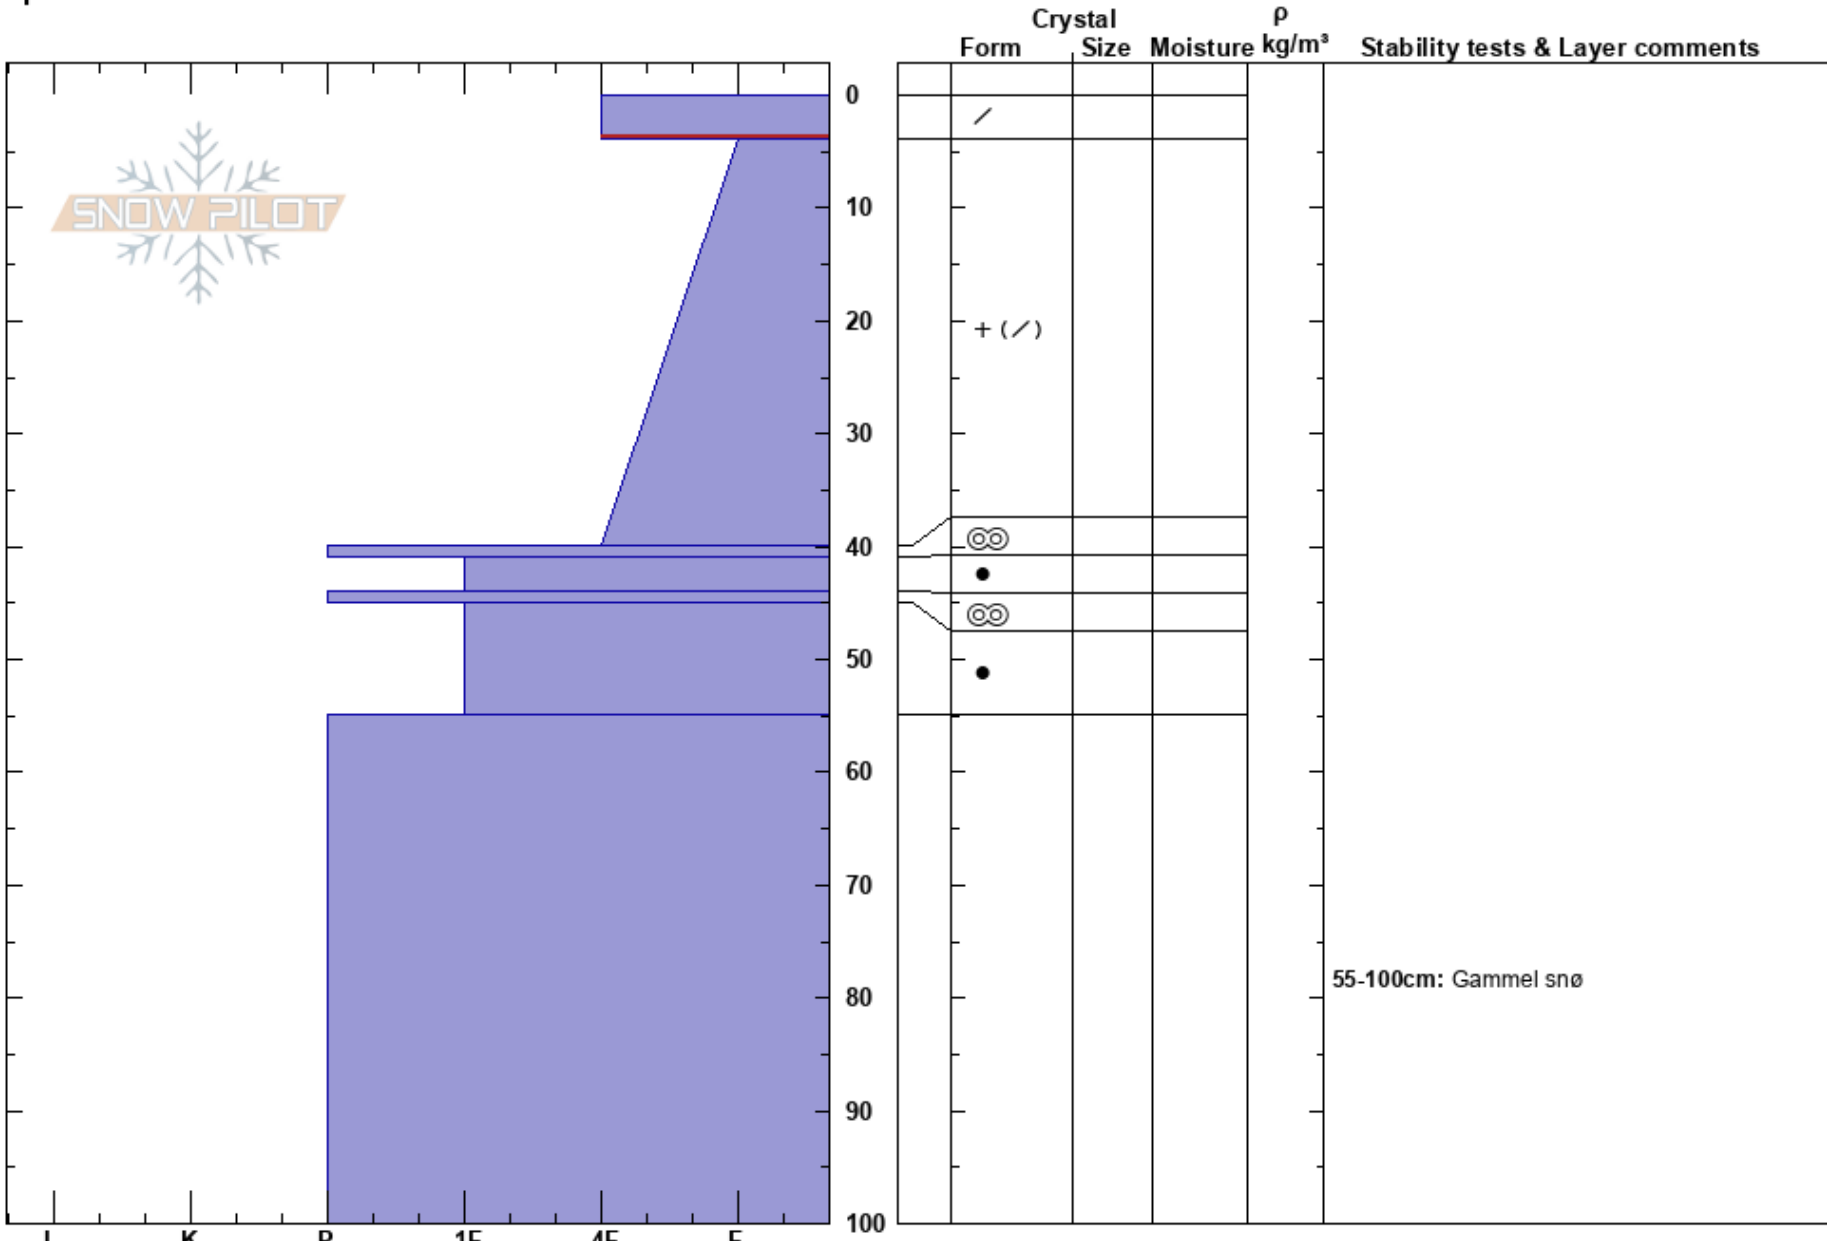

Vakkerjordvatna
 Svartisen
 Norway
Elevation: 500 m
Aspect: 300°
Specifics:

Sondre Lunde
 04/04/2018 - 09:00
Co-ord:
Slope Angle: 20°
Wind Loading: yes

Stability:
Air Temperature: -1°C
Sky Cover: BKN
Precipitation: NO
Wind: NE Moderate

PF:30
Layer Notes:
 0-4cm: Problematic layer
 55-100cm: Gammel snø

Notes: Rolig vind og le tett inntil veg. Sporene og snøprofilen fra i går hadde ikke føykta ned.
 Lenger nordvest mot Vakkerjordvatna, mer vind, vindtegn i snøen og flakdannelse. Fortsatt myke flak (4F)
 Relativt glatt snøoverflate i utløsningsområdene. Mer vindtegn på flatene.