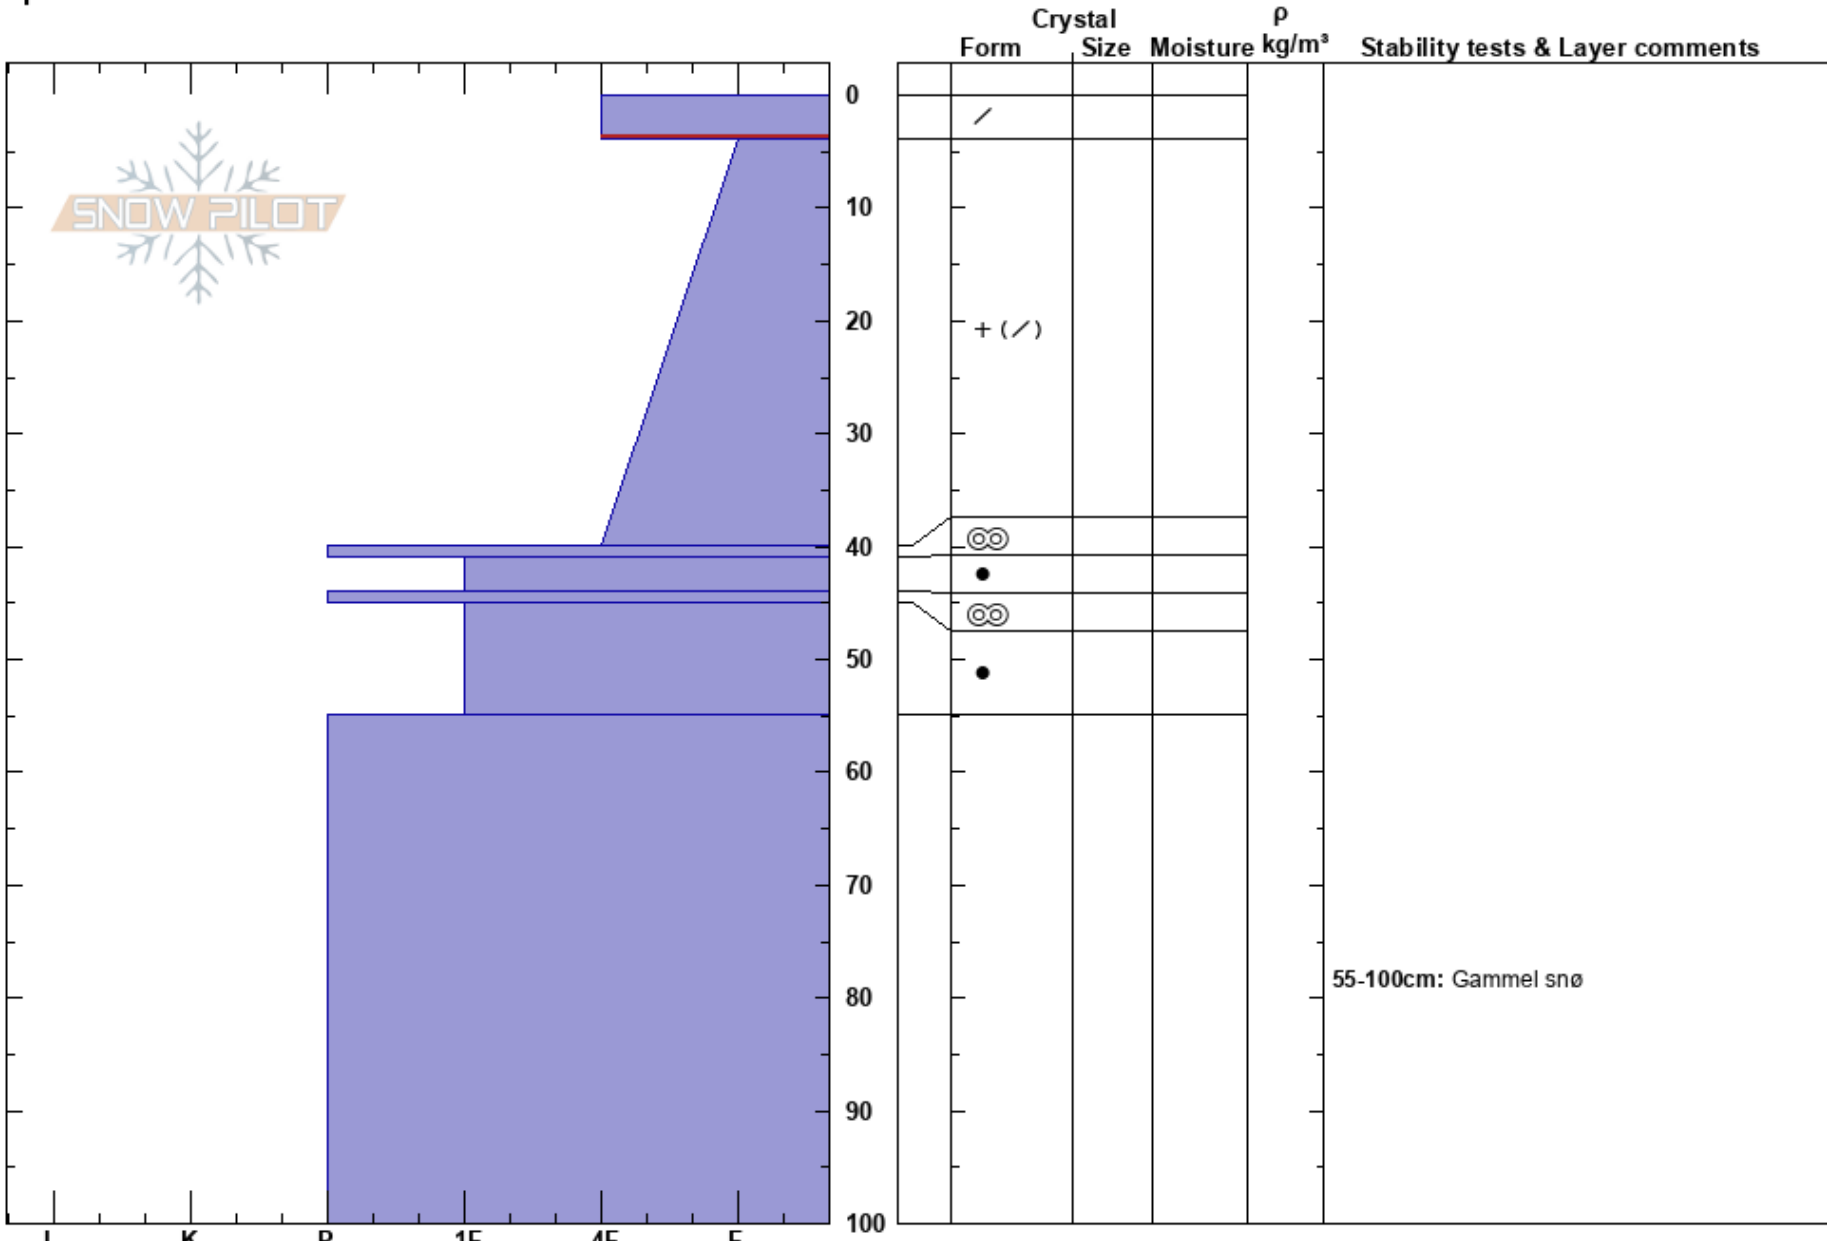

Vakkerjordvatna
 Svartisen
 Norway
Elevation: 500 m
Aspect: 300°
Specifics:

Sondre Lunde
 04/04/2018 - 09:00
Co-ord:
Slope Angle: 20°
Wind Loading: yes

Stability:
Air Temperature: -1°C
Sky Cover: BKN
Precipitation: NO
Wind: NE Moderate

PF:30
Layer Notes:
 0-4cm: Problematic layer
 55-100cm: Gammel snø

Notes: Rolig vind og le tett inntil veg. Sporene og snøprofilen fra i går hadde ikke føyka ned.
 Lenger nordvest mot Vakkerjordvatna, mer vind, vindtegn i snøen og flakdannelse. Fortsatt myke flak (4F)
 Relativt glatt snøoverflate i utløsningsområdene. Mer vindtegn på flatene.