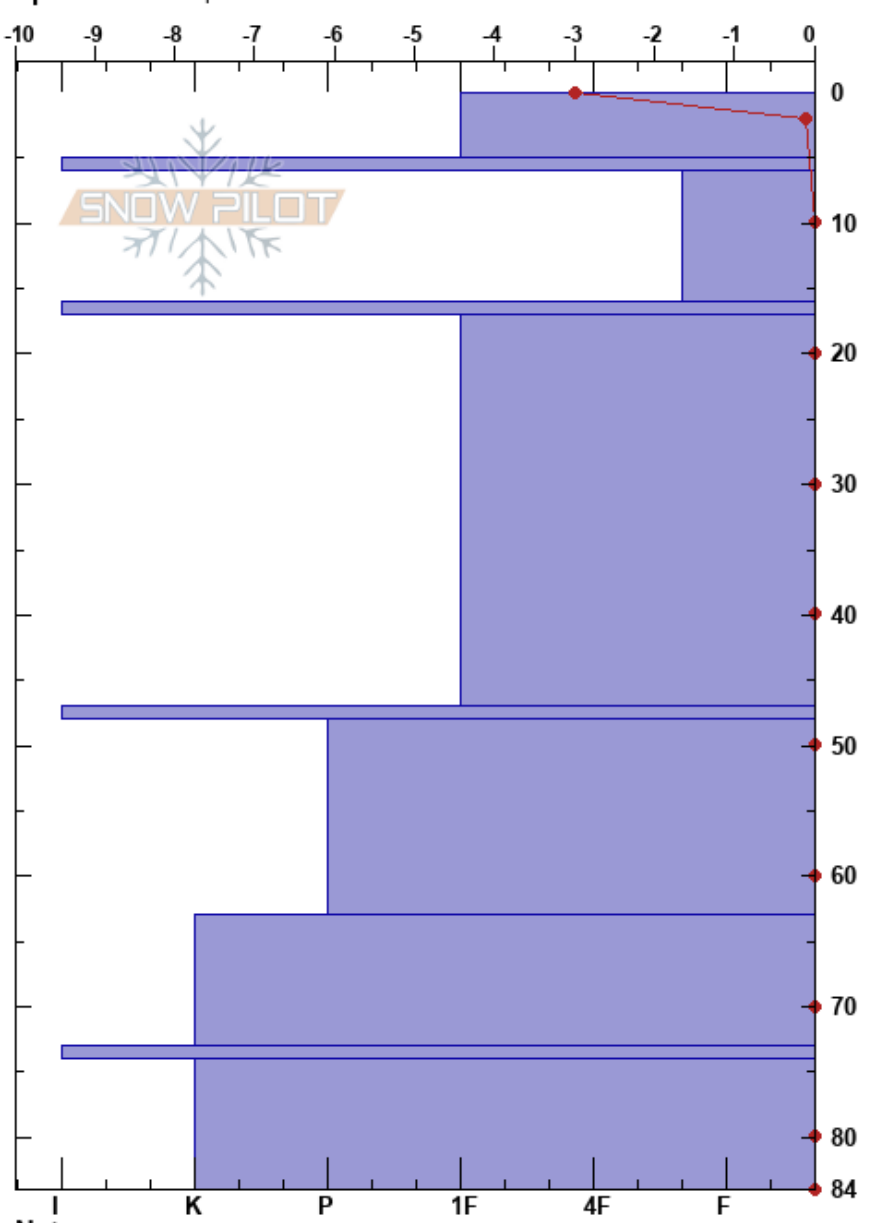

Volda skisenter  
 Sunnmorealps  
 Norway  
**Elevation:** 300 m  
**Aspect:** SE  
**Specifics:** Poor pit location

Sunniva Skuset  
 28/03/2018 - 19:00  
**Co-ord:** 32V 351968E 6894709N  
**Slope Angle:** 5°  
**Wind Loading:**

**Stability:**  
**Air Temperature:** -2.6°C  
**Sky Cover:** CLR  
**Precipitation:** NO  
**Wind:** Light Breeze

**HS:**84

**Layer Notes:**

Form	Crystal		$\rho$ kg/m <sup>3</sup>	Stability tests & Layer comments
	Size	Moisture		
○ (▽)		D		
⊙⊙		D		
▽		D		
⊙⊙		D		
▽		D		
⊙⊙		D		
○		D		
○		D		
⊙⊙		D		
○		D		