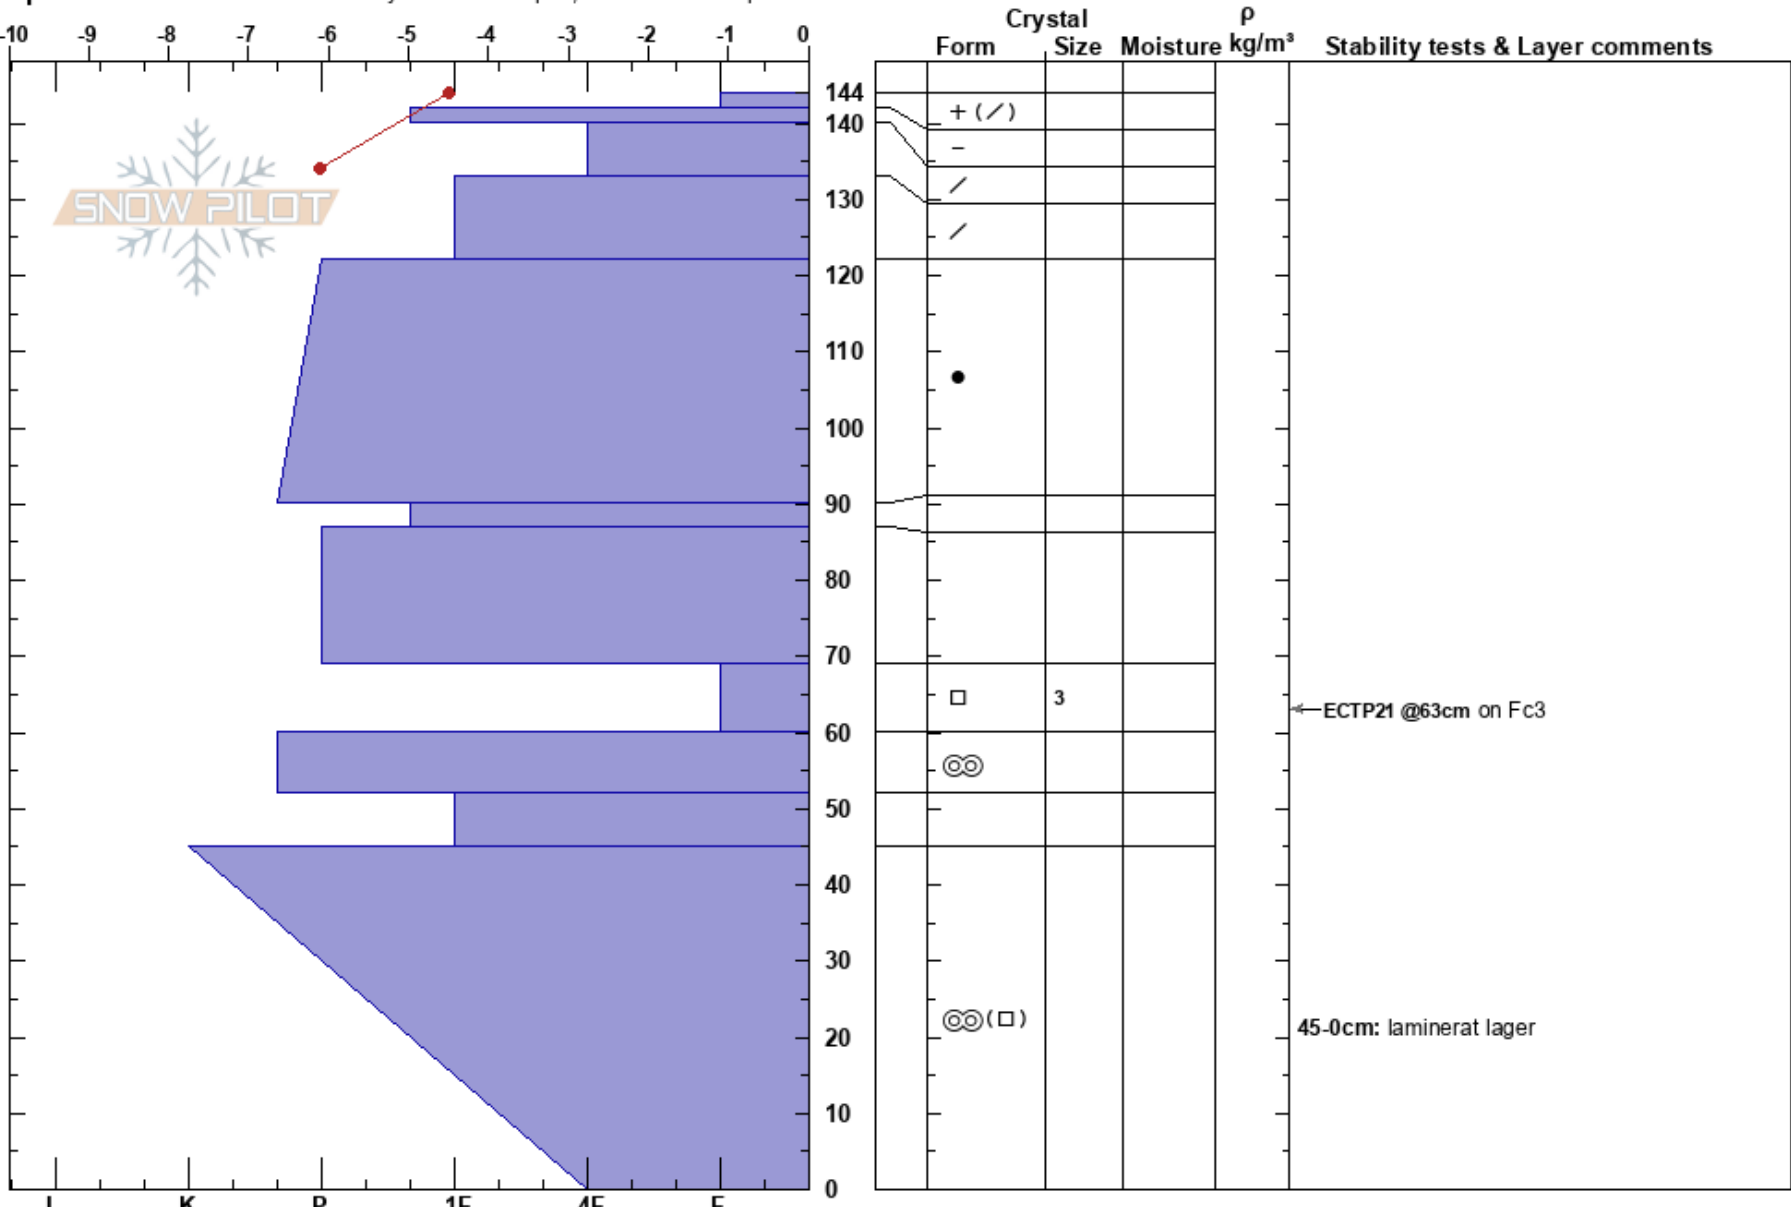

Bäckkravín Roavgoaive
 Kebnekaise
 Sweden
 Elevation: 840 m
 Aspect: SE
 Specifics: Recent avalanche activity on similar slopes; Ski tracks on slope

Jenny Råghall
 02/04/2018 - 10:40
 Co-ord:
 Slope Angle: 23°
 Wind Loading: previous

Stability:
 Air Temperature: -5.7°C PF:25 45-0cm: laminerat lager
 Sky Cover: CLR
 Precipitation: NO
 Wind: Calm

Notes: ALP, lä, gräs och sten på marken. 200 m nedan Sa2 som gått senaste 24 h. (dimensioner 100m bred och 10-140 cm djup.)