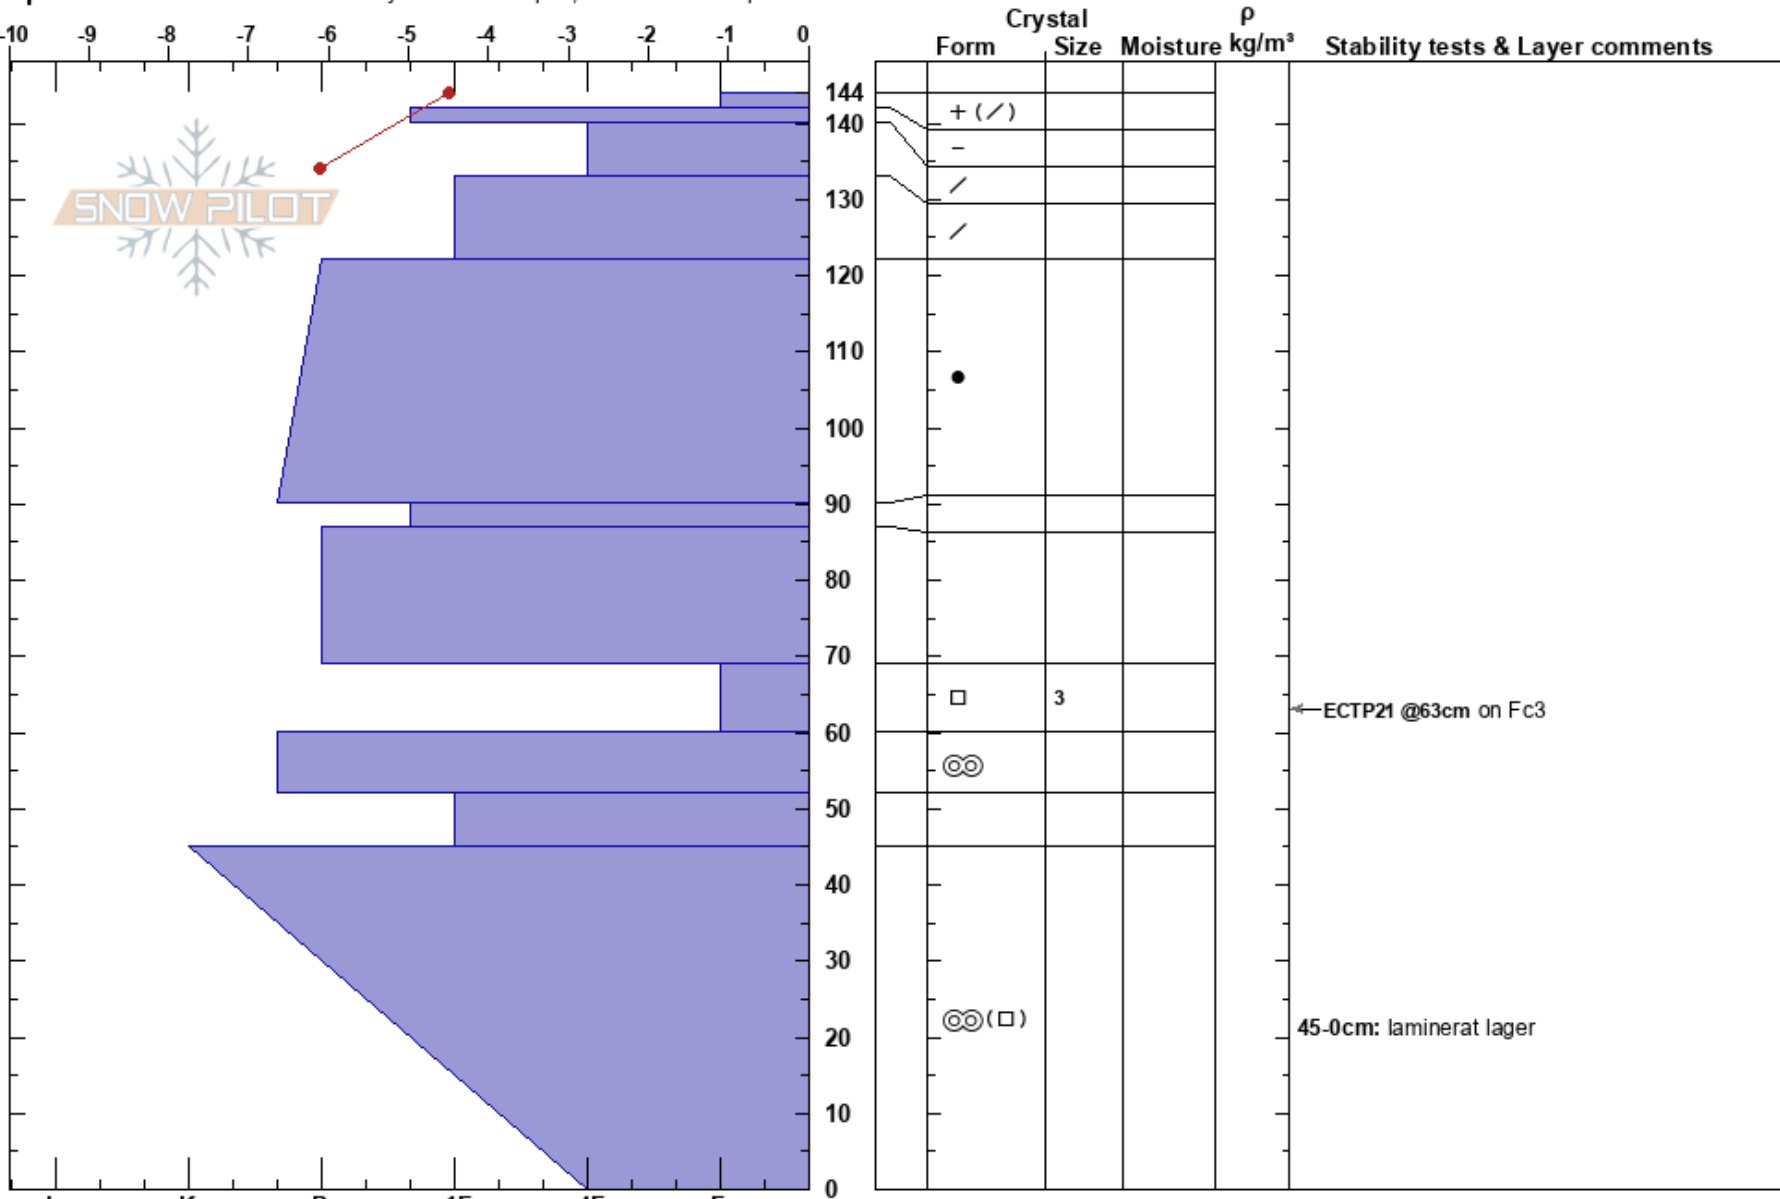

Bäckkravín Roavgoaive
 Kebnekaise
 Sweden
Elevation: 840 m
Aspect: SE
Specifics: Recent avalanche activity on similar slopes; Ski tracks on slope

Jenny Råghall
 02/04/2018 - 10:40
Co-ord:
Slope Angle: 23°
Wind Loading: previous

Stability:
Air Temperature: -5.7°C **PF:**25 **HS:**144 **Layer Notes:** 45-0cm: laminerat lager
Sky Cover: CLR
Precipitation: NO
Wind: Calm

Notes: ALP, lä, gräs och sten på marken. 200 m nedan Sa2 som gått senaste 24 h. (dimensioner 100m bred och 10-140 cm djup.)