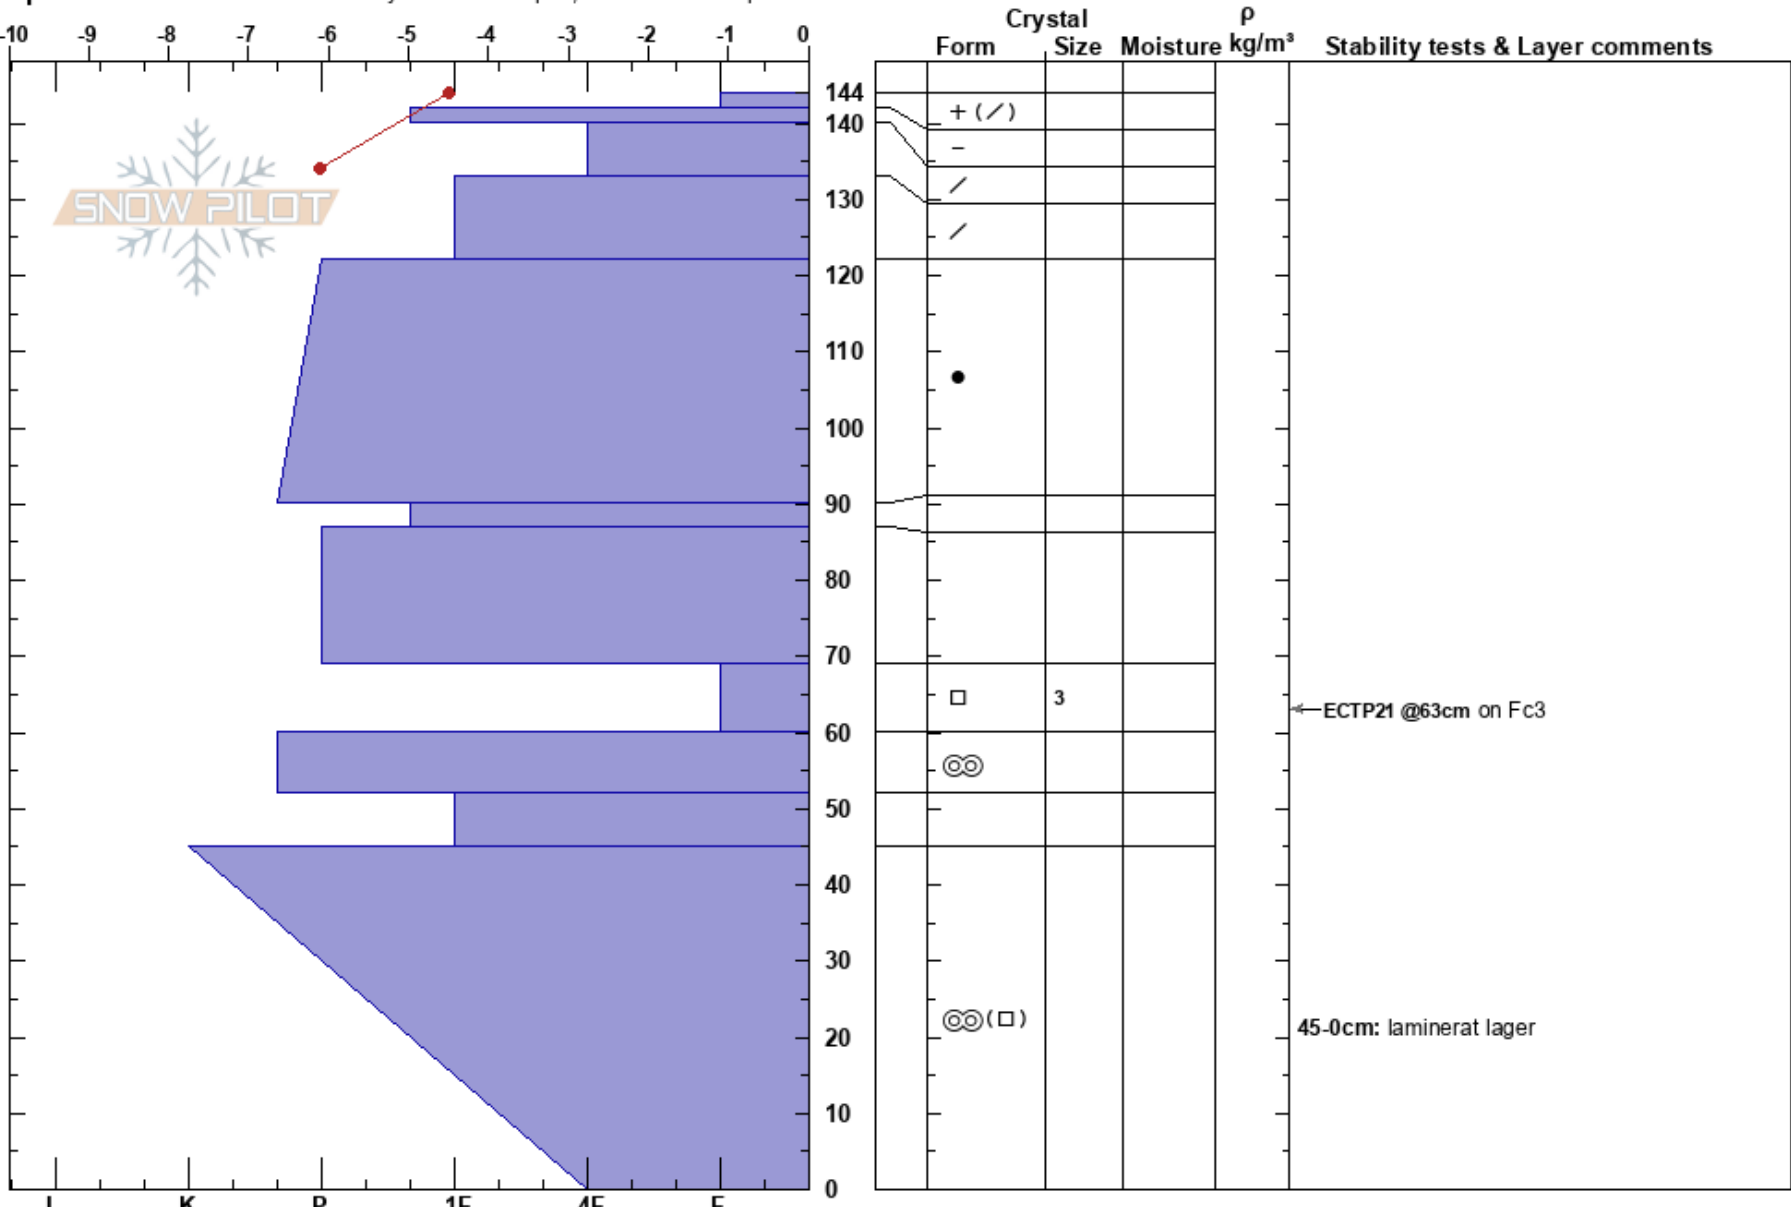

Bäckkravín Roavgoaive
 Kebnekaise
 Sweden
Elevation: 840 m
Aspect: SE
Specifics: Recent avalanche activity on similar slopes; Ski tracks on slope

Jenny Råghall
 02/04/2018 - 10:40
Co-ord:
Slope Angle: 23°
Wind Loading: previous

Stability:
Air Temperature: -5.7°C **PF:**25 **45-0cm:** laminerat lager
Sky Cover: CLR
Precipitation: NO
Wind: Calm

Notes: ALP, lä, gräs och sten på marken. 200 m nedan Sa2 som gått senaste 24 h. (dimensioner 100m bred och 10-140 cm djup.)