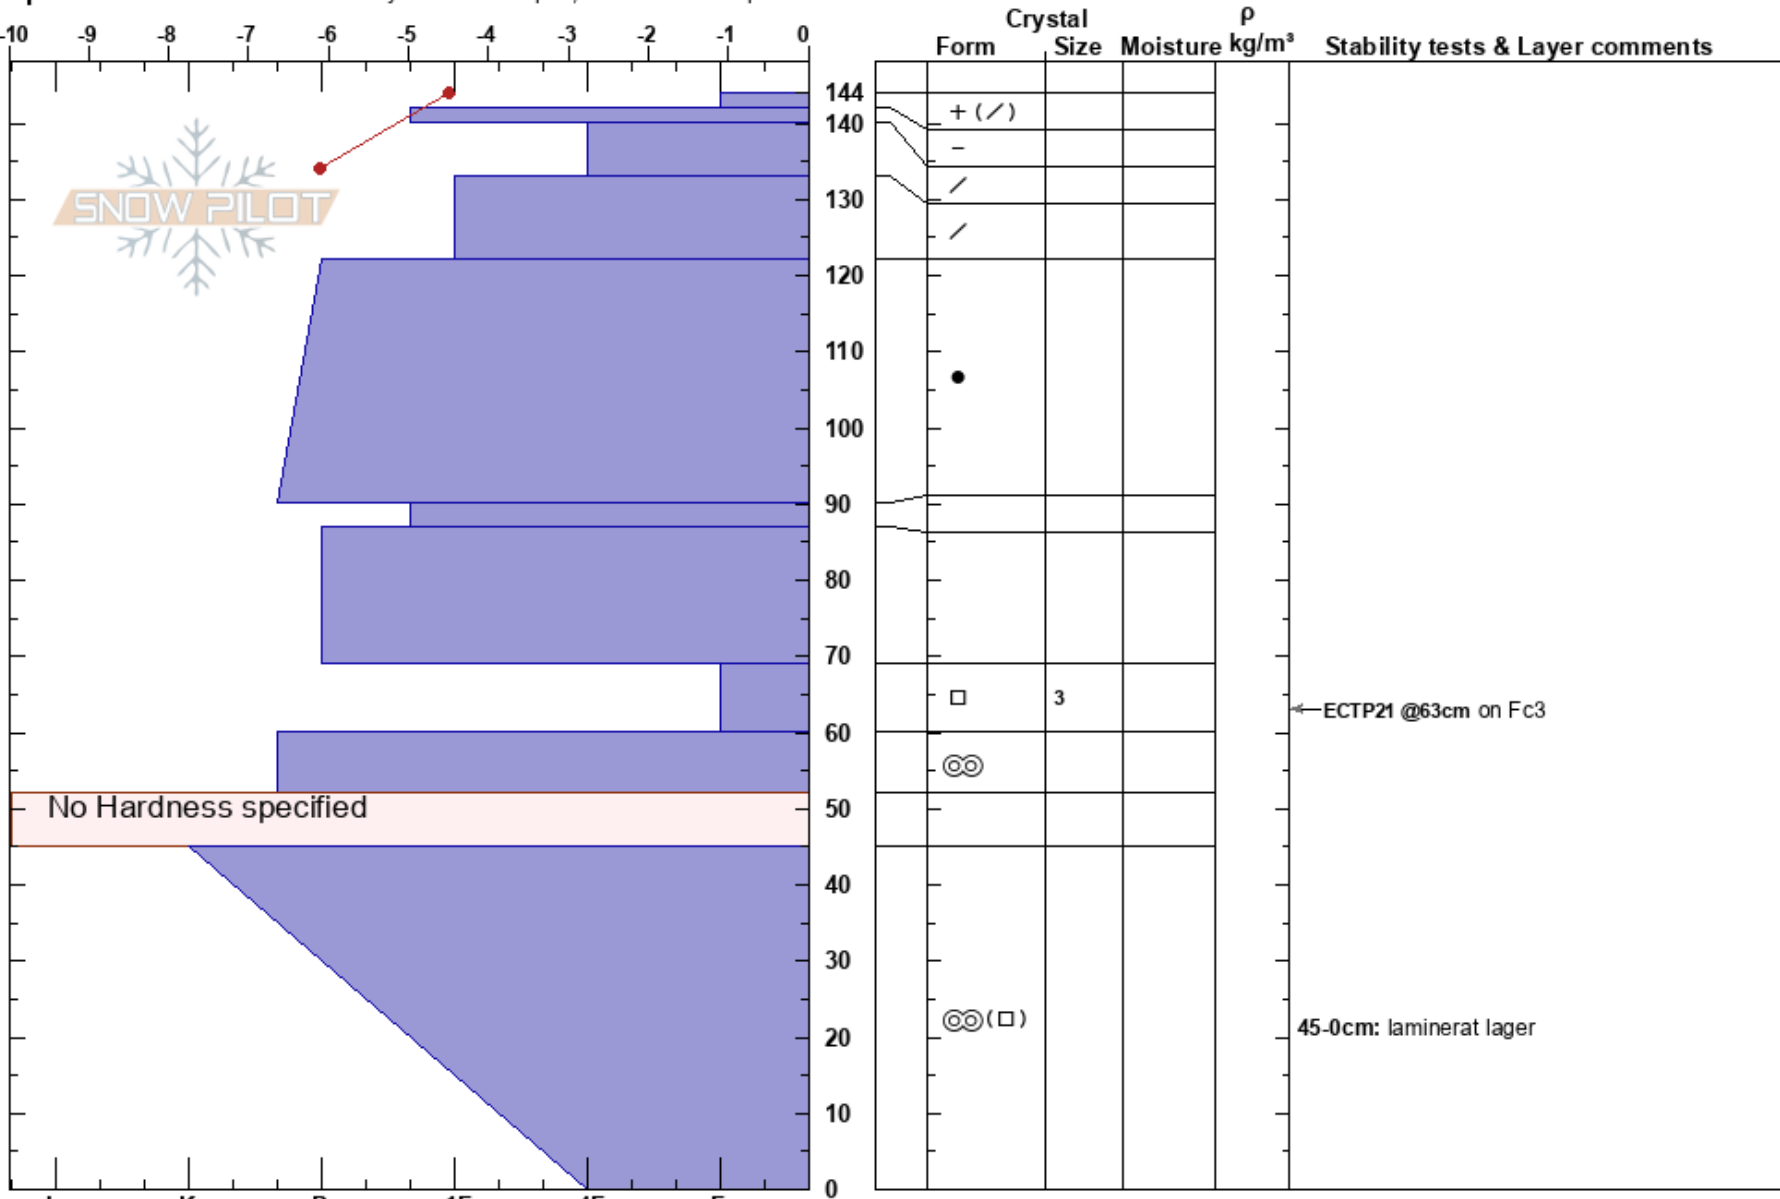

Bäckkravín Roavgoaive
 Kebnekaise
 Sweden
 Elevation: 840 m
 Aspect: SE

Jenny Råghall
 02/04/2018 - 10:40
 Co-ord:
 Slope Angle: 23°
 Wind Loading: previous

Stability: **HS:144**
 Air Temperature: -5.7°C PF:25 45-0cm: laminerat lager
 Sky Cover: CLR
 Precipitation: NO
 Wind: Calm

Specifics: Recent avalanche activity on similar slopes; Ski tracks on slope

Notes: ALP, lä, gräs och sten på marken. 200 m nedan Sa2 som gått senaste 24 h. (dimensioner 100m bred och 10-140 cm djup.)