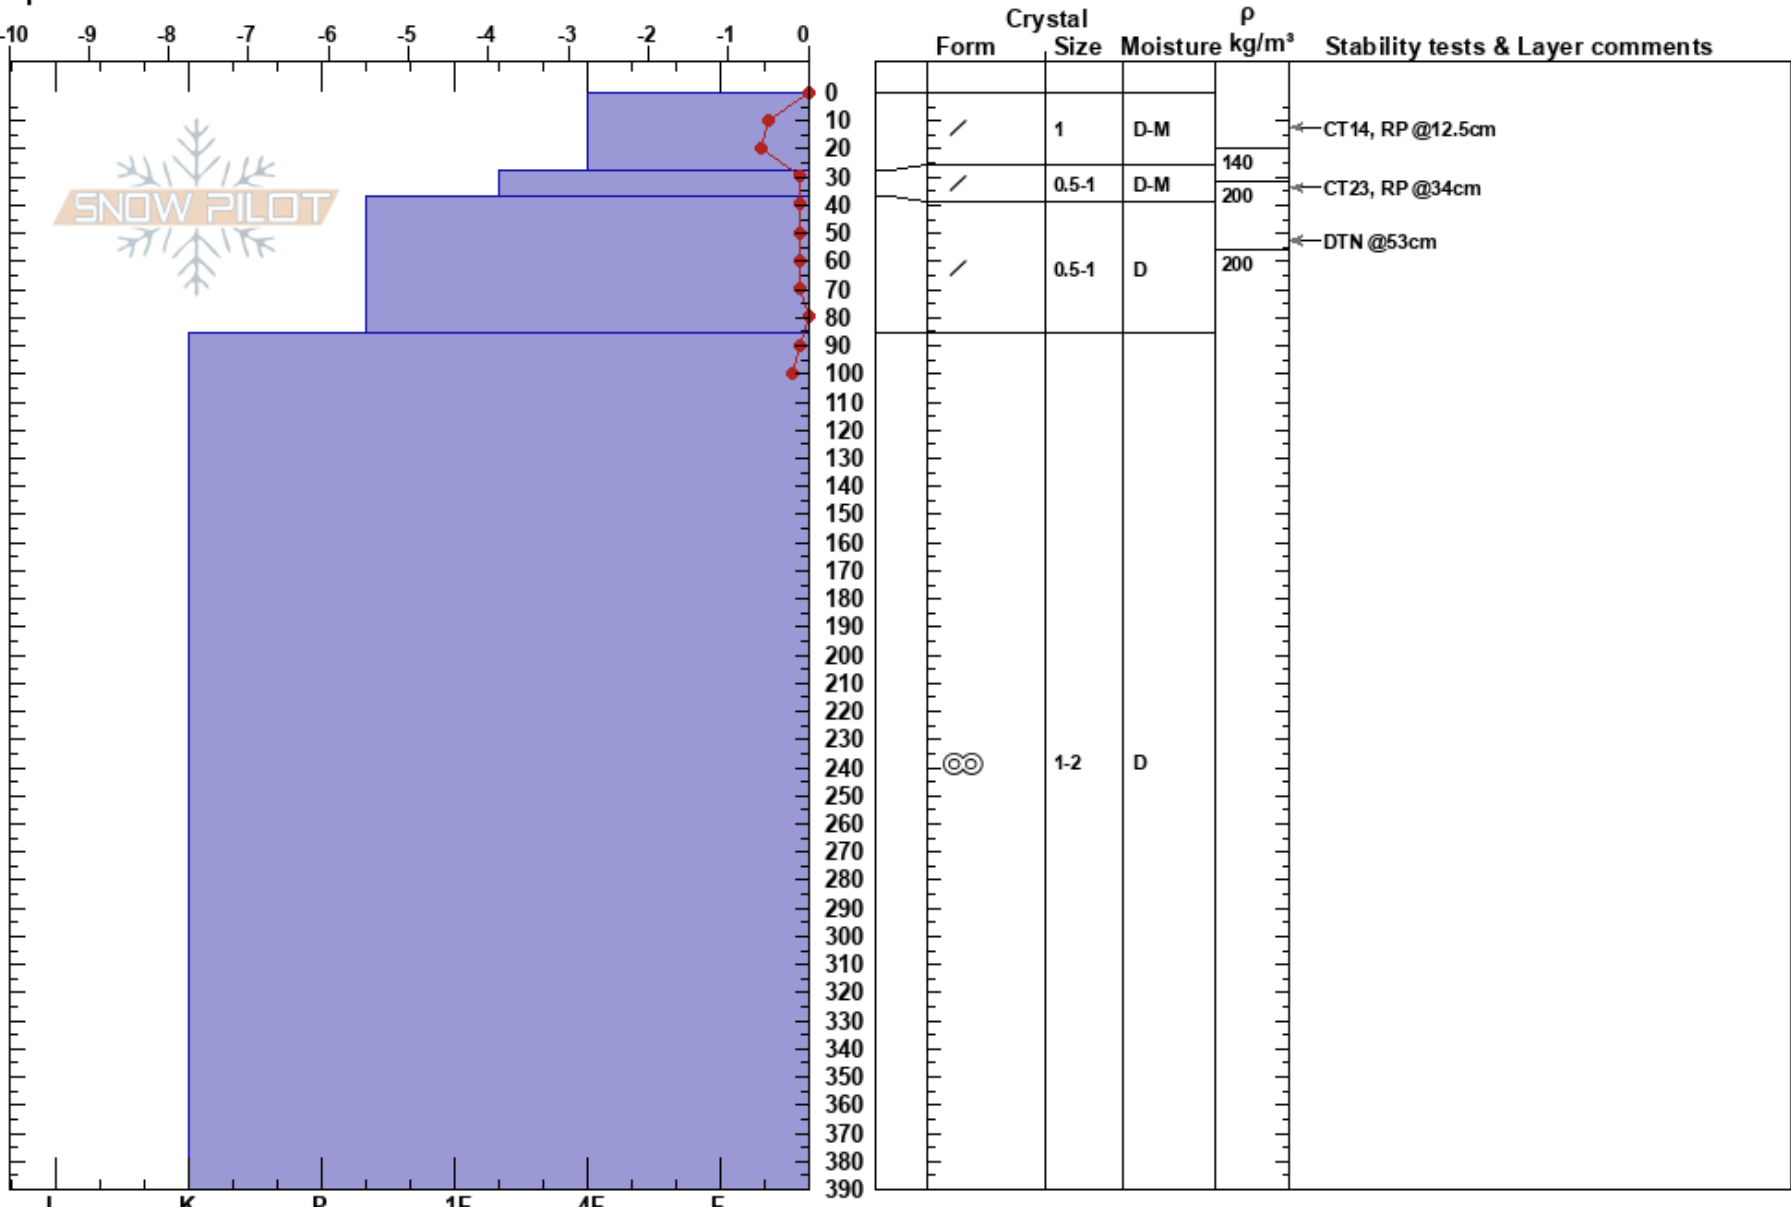

Oddsskarð skíðasvæði Tómas Zoega
 Austfirðir 30/03/2018 - 12:00
 Iceland Co-ord: 65.06778N, -13.88999W
 Elevation: 580 m Slope Angle: 22°
 Aspect: 225° Wind Loading:
 Specifics:

Stability: Good HS:390 Layer Notes:
 Air Temperature: 5.3°C PF:30 0-28cm: Problematic layer
 Sky Cover: BKN
 Precipitation: NO
 Wind: E Calm

Notes: Í klapp-prófi fór þekjan á 12,5cm. Þar sem samþjöppunarpróf gáfu niðurstöðu var korn/haglsnjör í þunnu lagi, annars snjóþekja nokkuð einsleit niður á hjarn.
 Gerð tvö samþjöppunarpróf sem gáfu samsvarandi niðurstöðu.