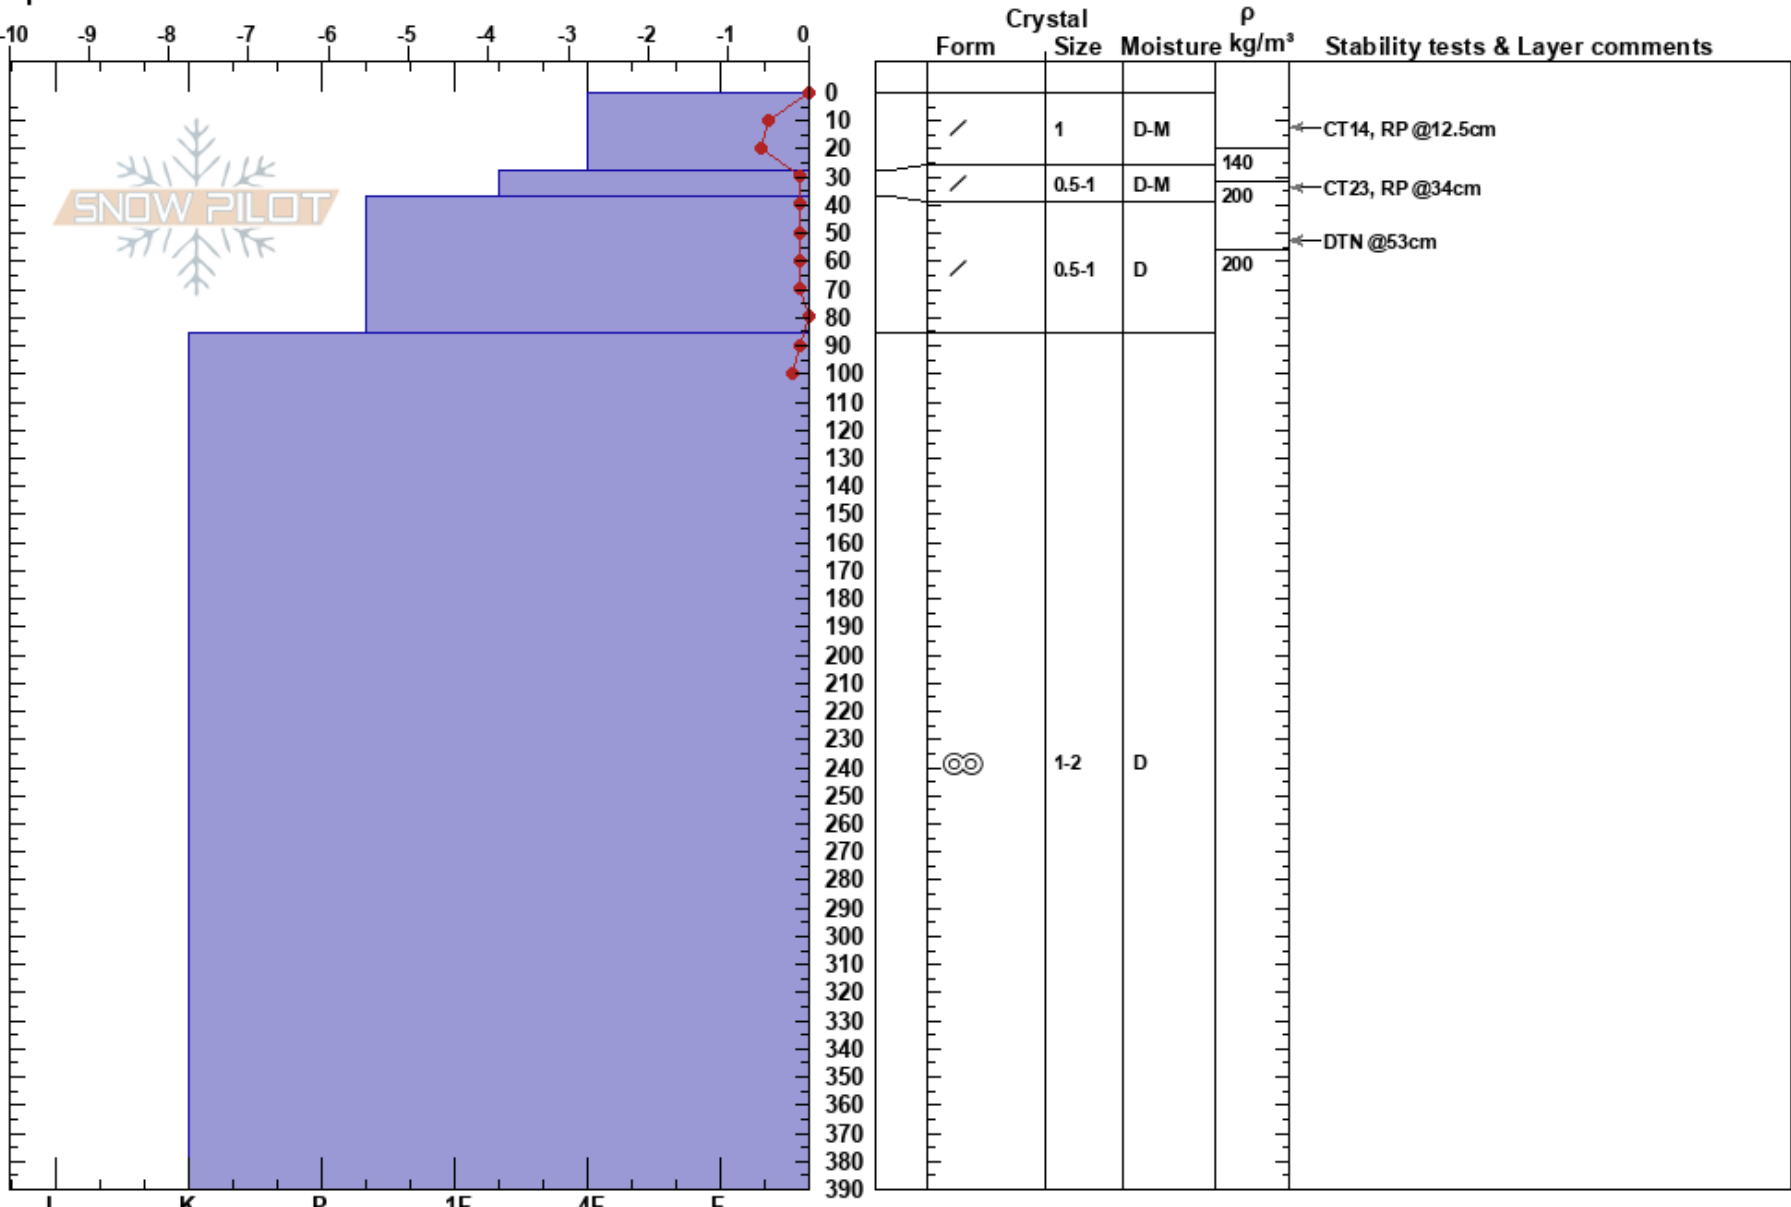

Oddsskarð skíðasvæði Tómas Zoega
 Austfirðir 30/03/2018 - 12:00
 Iceland Co-ord: 65.06778N, -13.88999W
 Elevation: 580 m Slope Angle: 22°
 Aspect: 225° Wind Loading:
 Specifics:

Stability: Good HS:390 Layer Notes:
 Air Temperature: 5.3°C PF:30 0-28cm: Problematic layer
 Sky Cover: BKN
 Precipitation: NO
 Wind: E Calm

Notes: Í klapp-prófi fór þekjan á 12,5cm. Þar sem samþjöppunarpróf gáfu niðurstöðu var korn/haglsnjór í þunnu lagi, annars snjóþekja nokkuð einsleit niður á hjarn.
 Gerð tvö samþjöppunarpróf sem gáfu samsvarandi niðurstöðu.