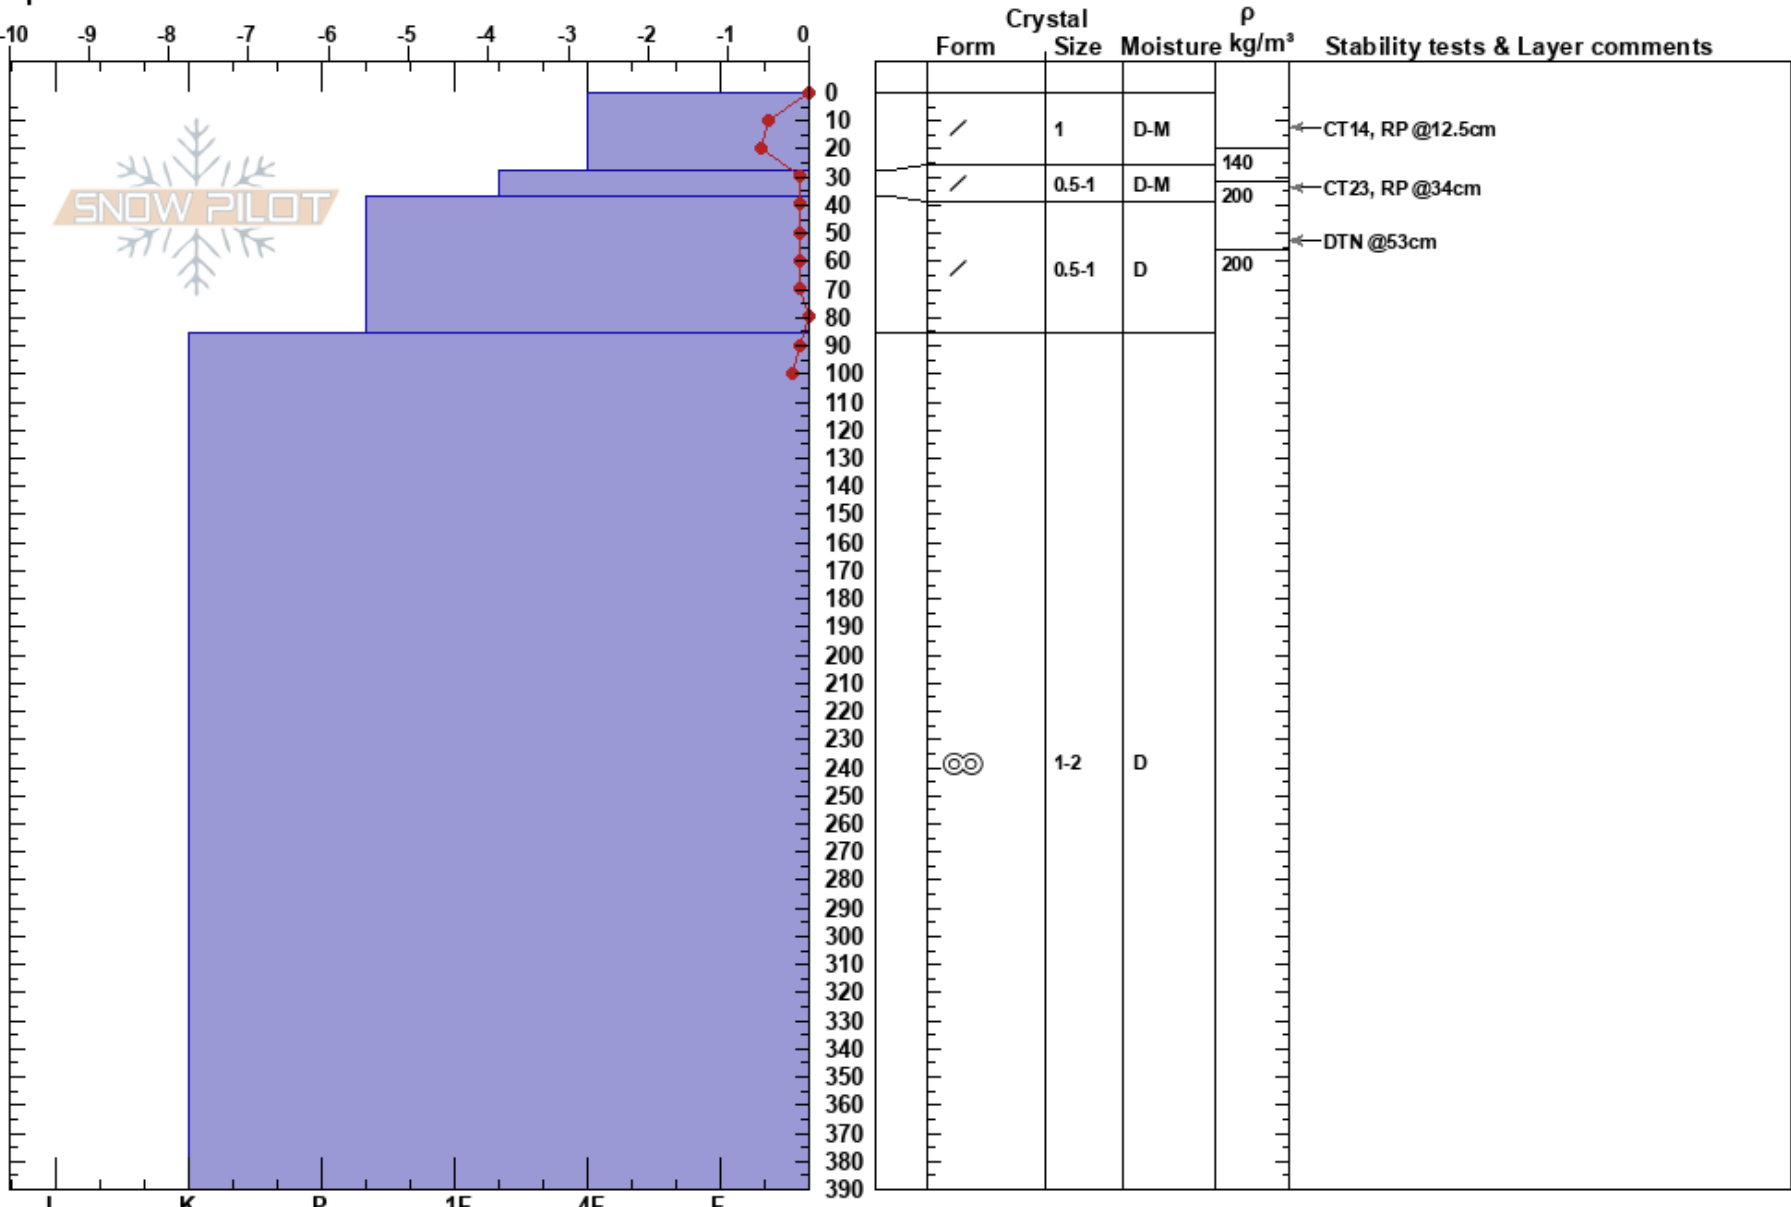

Oddsskarð skíðasvæði
 Austfirðir
 Iceland
Elevation: 580 m
Aspect: 225°
Specifics:
 Tómas Zoega
 30/03/2018 - 12:00
Co-ord: 65.06778N, -13.88999W
Slope Angle: 22°
Wind Loading:

Stability: Good **HS:**390 **Layer Notes:**
Air Temperature: 5.3°C **PF:**30 0-28cm: Problematic layer
Sky Cover: BKN
Precipitation: NO
Wind: E Calm

Notes: Í klapp-prófi fór þekjan á 12,5cm. Þar sem samþjöppunarpróf gáfu niðurstöðu var korn/haglsnjór í þunnu lagi, annars snjóþekja nokkuð einsleit niður á hjarn.
 Gerð tvö samþjöppunarpróf sem gáfu samsvarandi niðurstöðu.