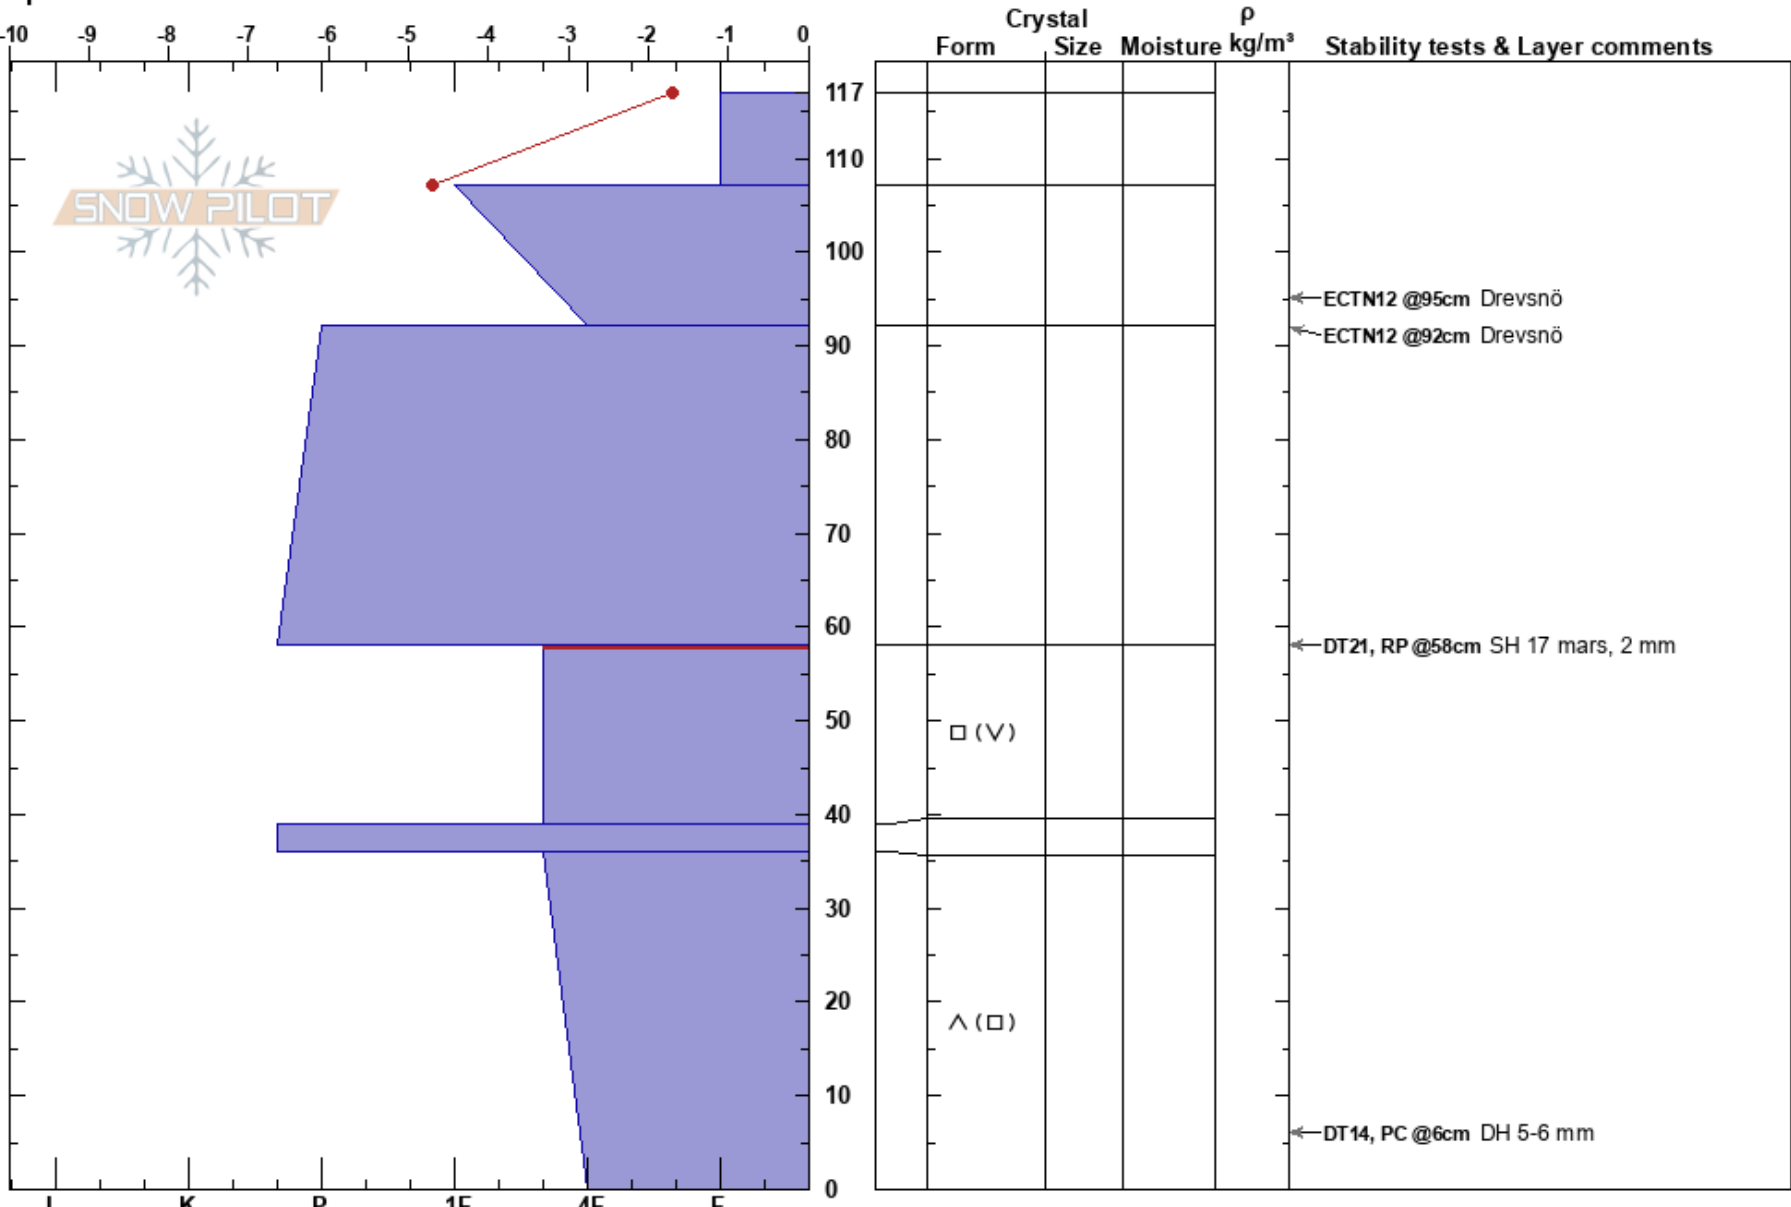

Skreaberget
 Västra Vindelfjällen
 Sweden
Elevation: 750 m
Aspect: 95°
Specifics:

Johan af Ekenstam
 31/03/2018 - 11:30
Co-ord: 65.90817N, 14.95346E
Slope Angle: 18°
Wind Loading:

Stability: **HS:117** **Layer Notes:**
Air Temperature: -5.6°C **PF:20** 58-39cm:Problematic layer
Sky Cover: BKN
Precipitation: NO
Wind: SE Light Breeze

Notes: Ny rimfrost på ytan, 3 mm.