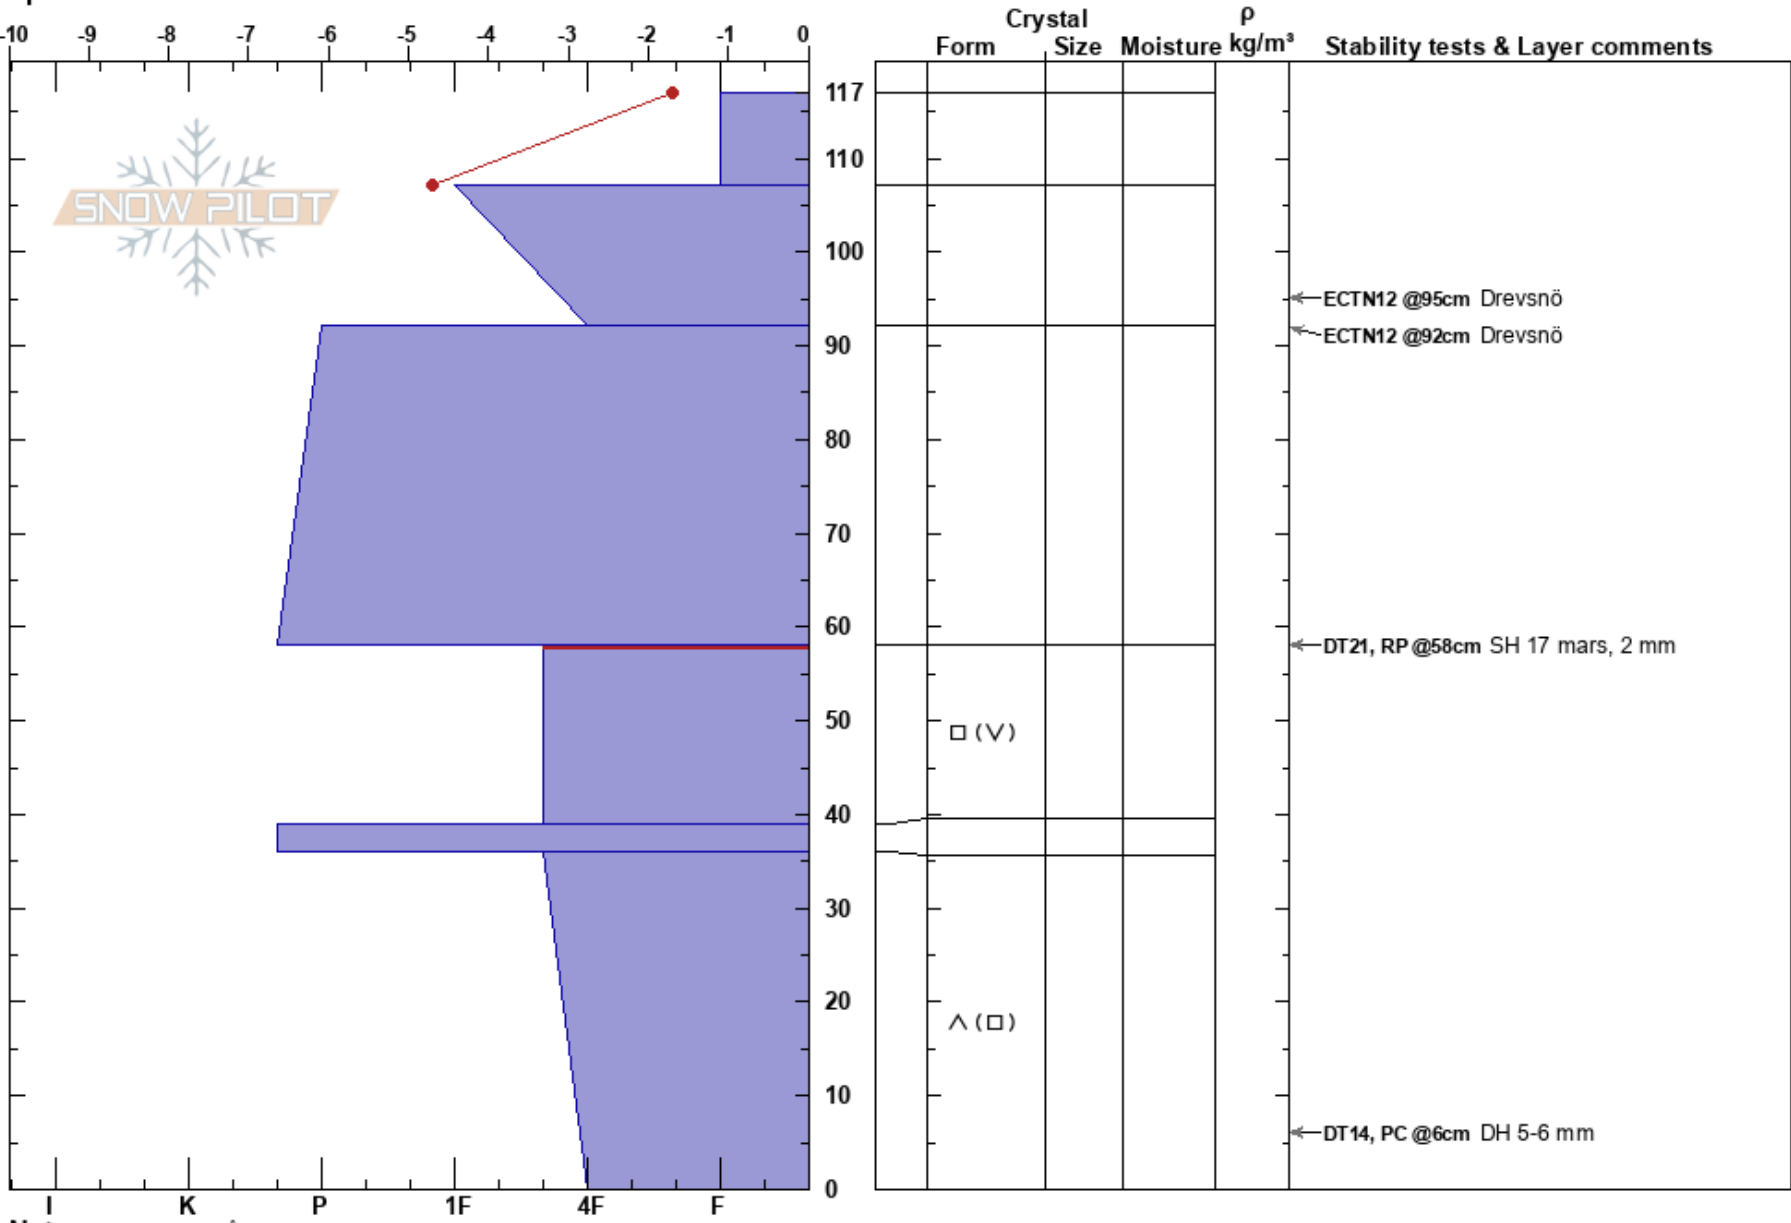

Skreaberget
 Västra Vindelfjällen
 Sweden
Elevation: 750 m
Aspect: 95°
Specifics:

Johan af Ekenstam
 31/03/2018 - 11:30
Co-ord: 65.90817N, 14.95346E
Slope Angle: 18°
Wind Loading:

Stability: HS:117
Air Temperature: -5.6°C **PF:**20 58-39cm:Problematic layer
Sky Cover: BKN
Precipitation: NO
Wind: SE Light Breeze

Notes: Ny rimfrost på ytan, 3 mm.