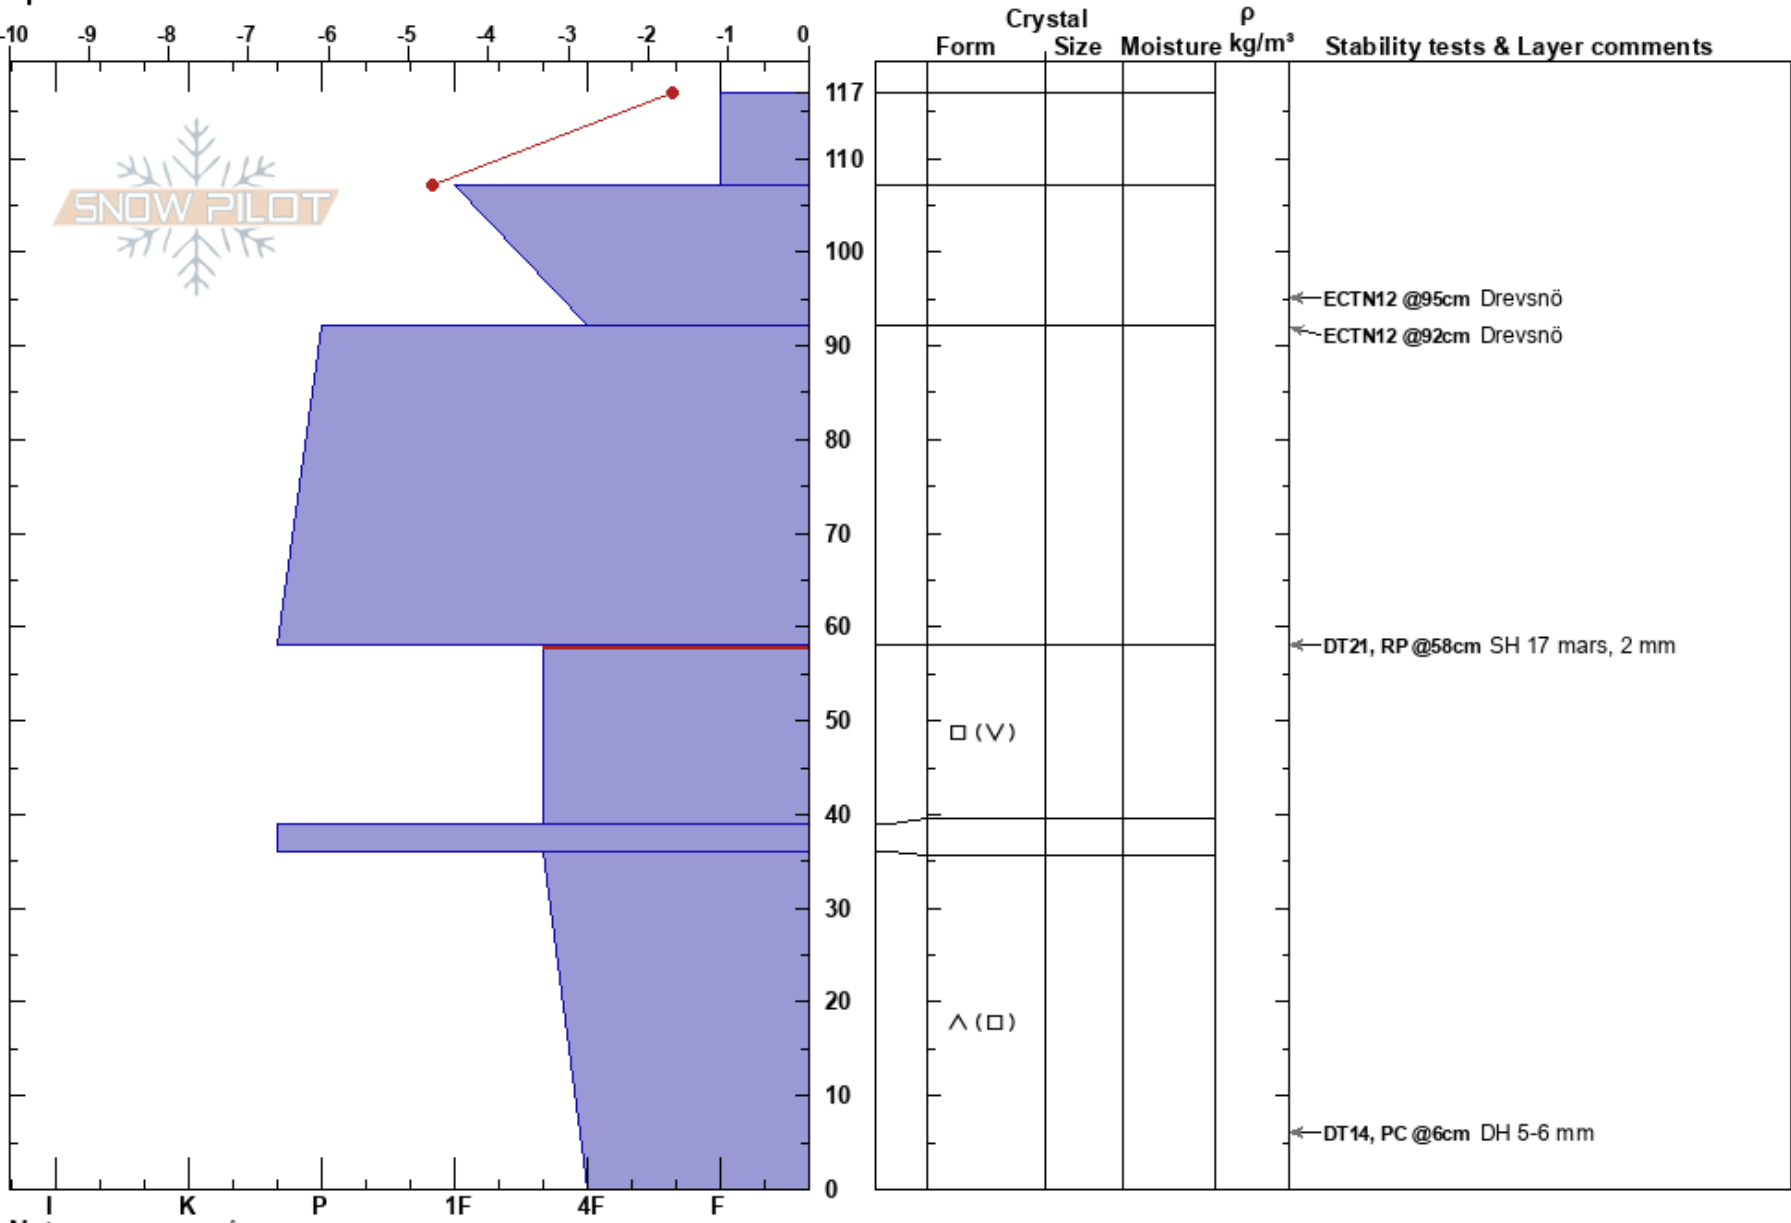

Skreaberget
 Västra Vindelfjällen
 Sweden
Elevation: 750 m
Aspect: 95°
Specifics:

Johan af Ekenstam
 31/03/2018 - 11:30
Co-ord: 65.90817N, 14.95346E
Slope Angle: 18°
Wind Loading:

Stability: **HS:117**
Air Temperature: -5.6°C **PF:20** 58-39cm:Problematic layer
Sky Cover: BKN
Precipitation: NO
Wind: SE Light Breeze

Notes: Ny rimfrost på ytan, 3 mm.