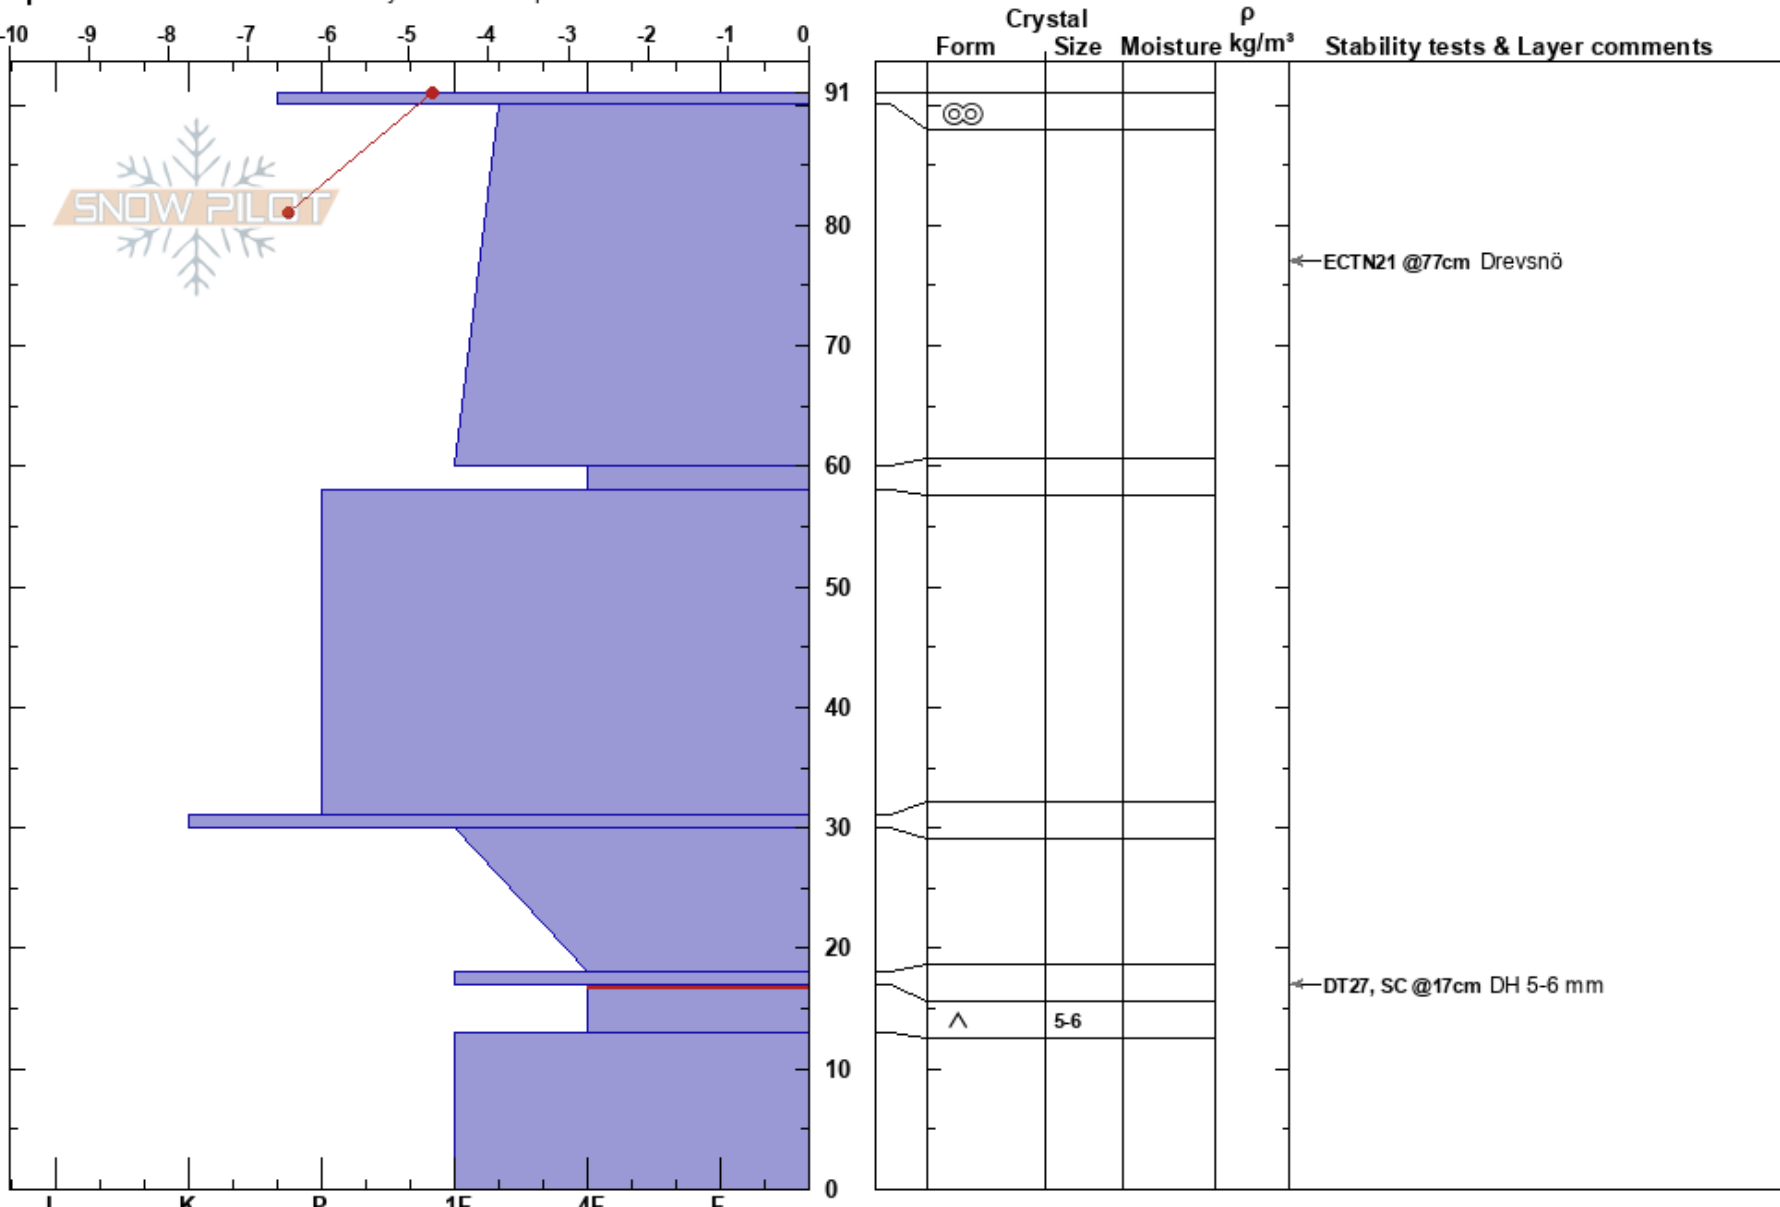

Kobäset
 Västra Vindelfjällen
 Sweden
Elevation: 1060 m
Aspect: 160°
Specifics: Recent avalanche activity on similar slopes

Johan af Ekenstam
 30/03/2018 - 11:30
Co-ord: 65.84364N, 15.16246E
Slope Angle: 28°
Wind Loading:

Stability: HS:91
Air Temperature: -4.7°C **PF:**30 **Layer Notes:** 17-13cm:Problematic layer
Sky Cover: SCT
Precipitation: NO
Wind: N Light Breeze

Notes: SH 17 mars hittades inte i profilen. Gamla snöytan innan 17 mars på 31 cm, allt över det är stormsnö och drevsnö.