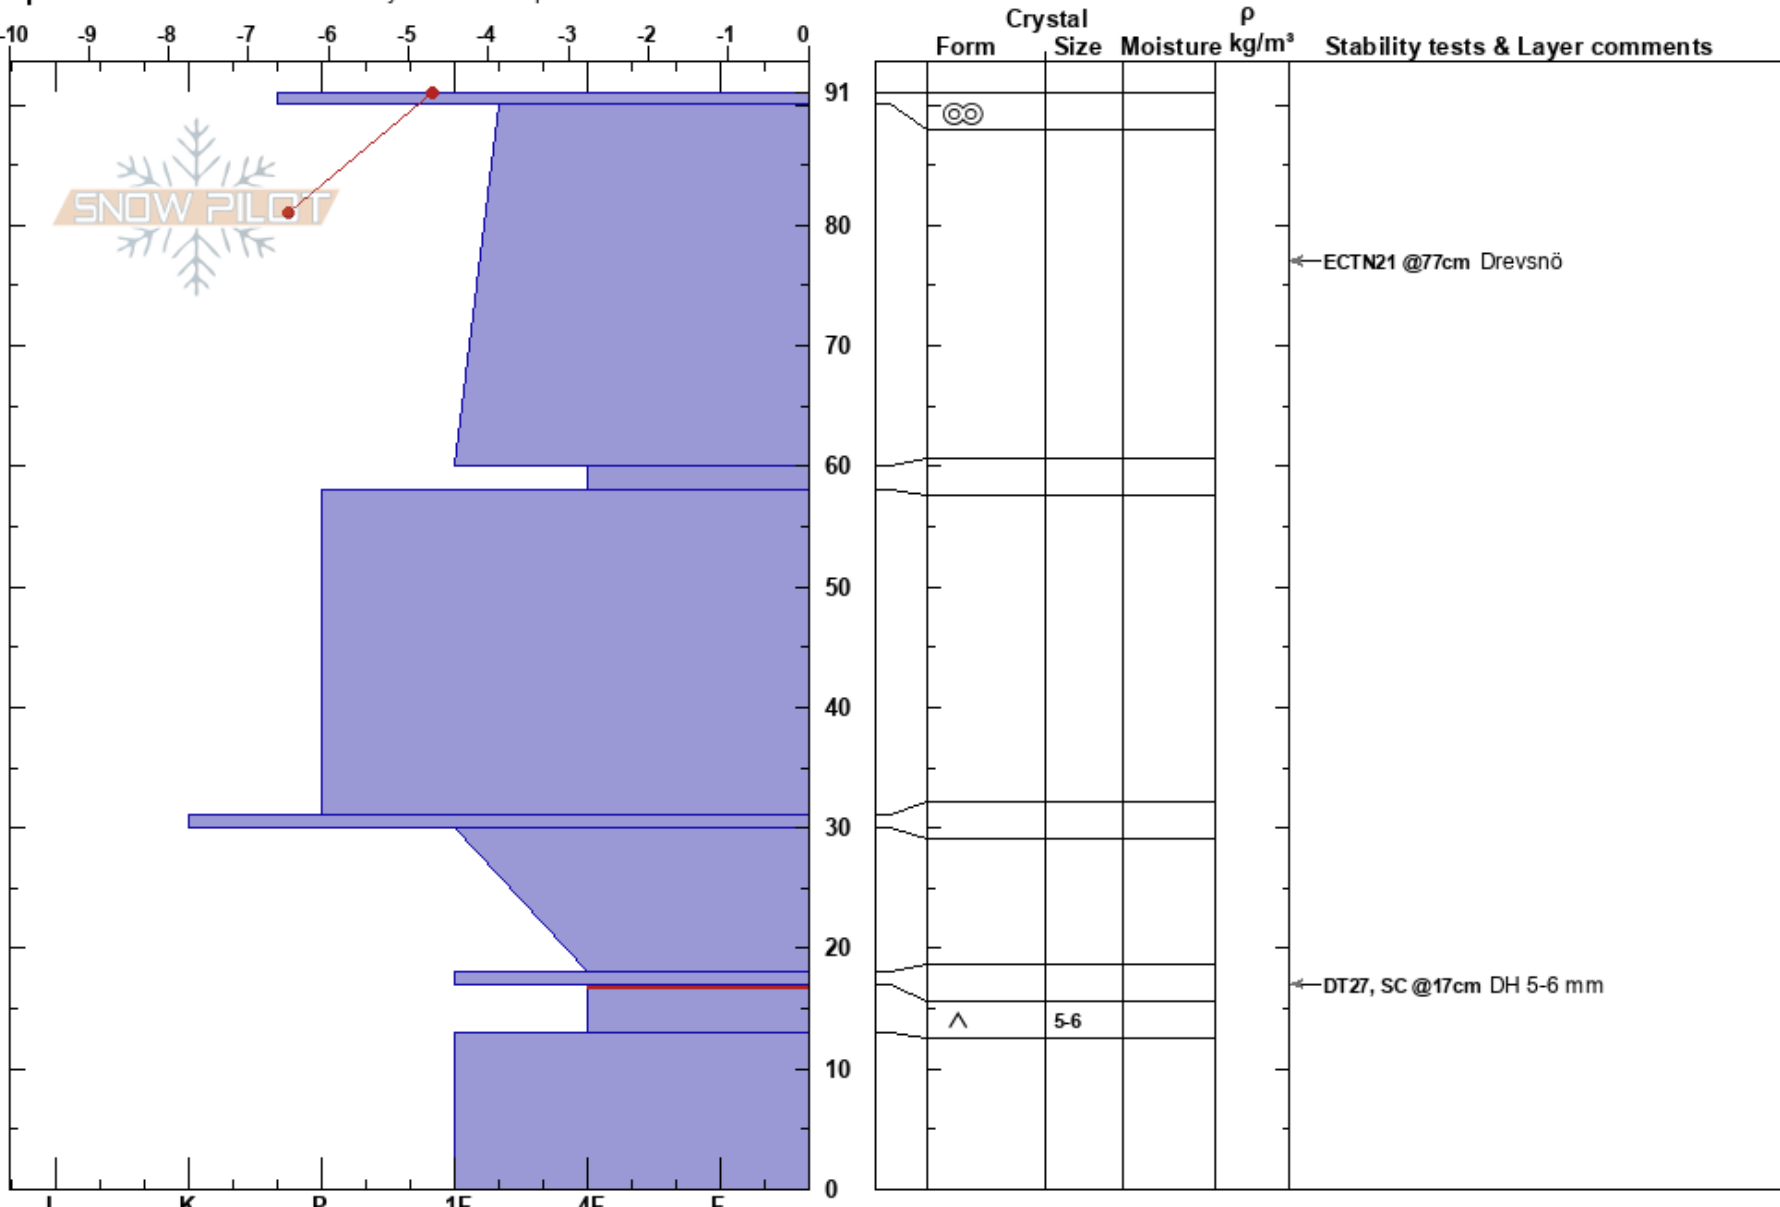

Kobäset
 Västra Vindelfjällen
 Sweden
Elevation: 1060 m
Aspect: 160°
Specifics: Recent avalanche activity on similar slopes

Johan af Ekenstam
 30/03/2018 - 11:30
Co-ord: 65.84364N, 15.16246E
Slope Angle: 28°
Wind Loading:

Stability: HS:91
Air Temperature: -4.7°C **PF:**30 17-13cm:Problematic layer
Sky Cover: SCT
Precipitation: NO
Wind: N Light Breeze

Notes: SH 17 mars hittades inte i profilen. Gamla snöytan innan 17 mars på 31 cm, allt över det är stormsnö och drevsnö.