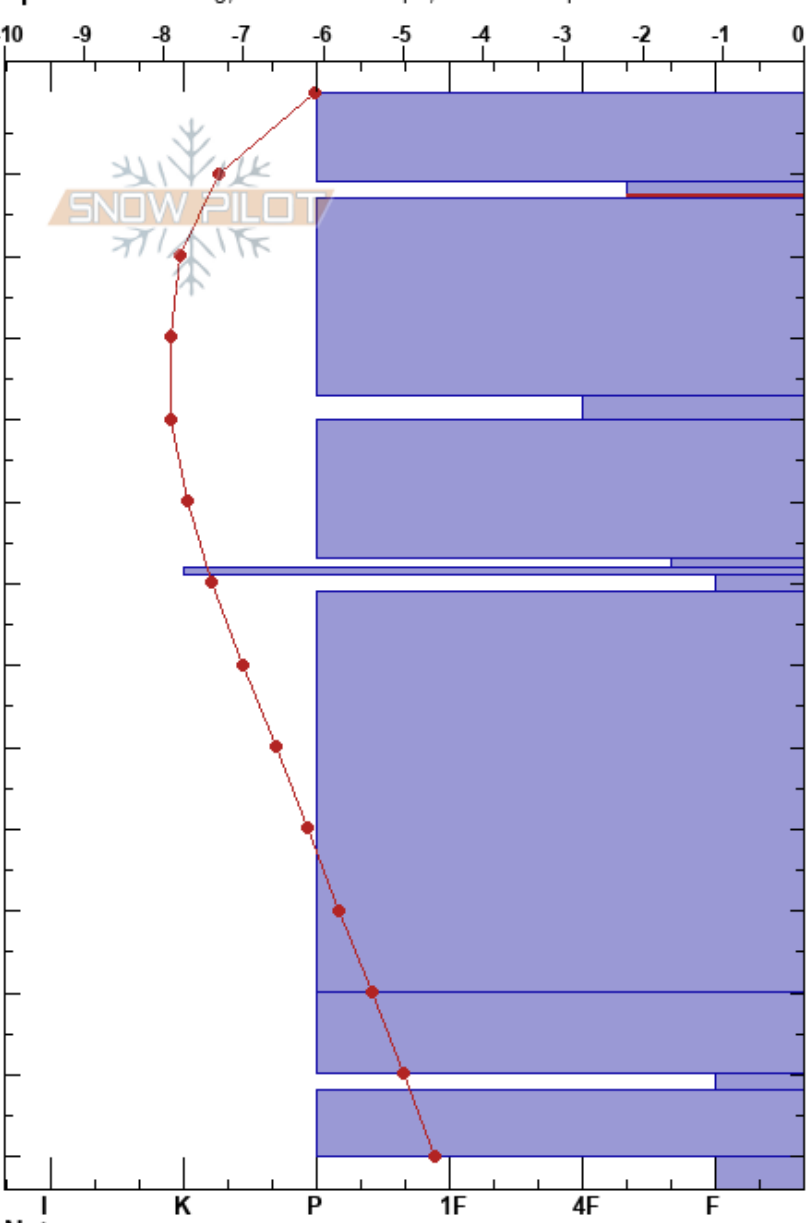

Pyhä Jackson
 Ville Väkeväinen
 29/03/2018 - 10:30
 Finland
Elevation: 420 m
Aspect: SE
Specifics: Cracking; Ski tracks on slope; We skied slope

Stability:
Air Temperature: -4.8°C
Sky Cover: OVC
Precipitation: NO
Wind: SW Light Breeze

HS: 134
PF: 15
 0-11cm: Layer vary 10-30cm
 11-13cm: Problematic layer
 110-120cm: useita jää-fasettikerroksia
 122-130cm: useita jää-fasettikerroksia

Crystal Form	Crystal Size	Moisture	ρ kg/m ³	Stability tests & Layer comments
.	0.3	D		0-11cm: Layer vary 10-30cm
□	1-2	D		← CT5, SC @12cm ← ECTN12 @12cm
.	0.1-0.3	D		
□	1.5	D		
⊖	1.5	D		
□	2	D		
⊙⊙				← CT12, SP @57cm
□	2-3	D		
⊖	2	D		
■ (□)	2-4			110-120cm: useita jää-fasettikerroksia
□	3-4			
■ (□)	4			122-130cm: useita jää-fasettikerroksia
^	6			