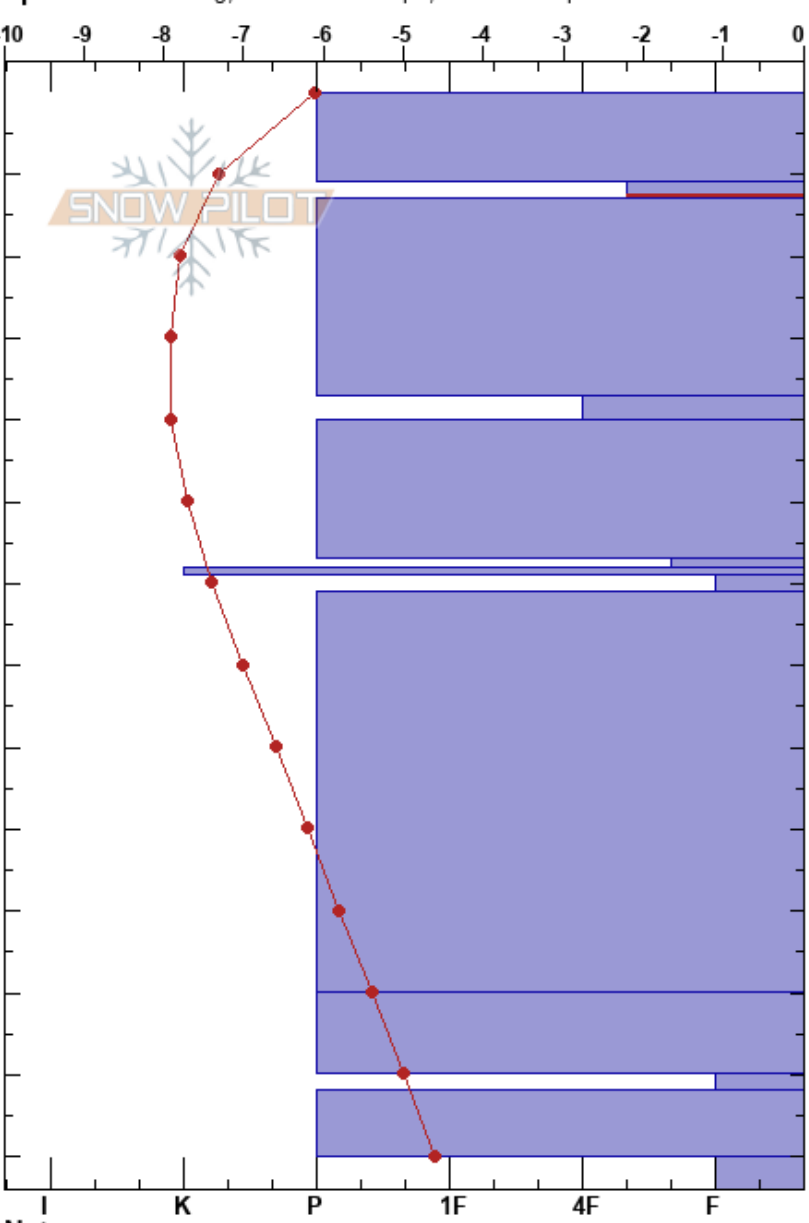

Pyhä Jackson
 Ville Väkeväinen
 29/03/2018 - 10:30
 Finland
Elevation: 420 m
Aspect: SE
Specifics: Cracking; Ski tracks on slope; We skied slope

Stability:
Air Temperature: -4.8°C
Sky Cover: OVC
Precipitation: NO
Wind: SW Light Breeze

HS:134
PF:15
 0-11cm: Layer vary 10-30cm
 11-13cm: Problematic layer
 110-120cm: useita jää-fasettikerroksia
 122-130cm: useita jää-fasettikerroksia

Crystal Form	Crystal Size	Moisture	ρ kg/m ³	Stability tests & Layer comments
.	0.3	D		0-11cm: Layer vary 10-30cm
□	1-2	D		← CT5, SC @12cm ← ECTN12 @12cm
.	0.1-0.3	D		
□	1.5	D		
⊖	1.5	D		
□	2	D		
⊙⊙				← CT12, SP @57cm
□	2-3	D		
⊖	2	D		
■ (□)	2-4			110-120cm: useita jää-fasettikerroksia
□	3-4			
■ (□)	4			122-130cm: useita jää-fasettikerroksia
^	6			