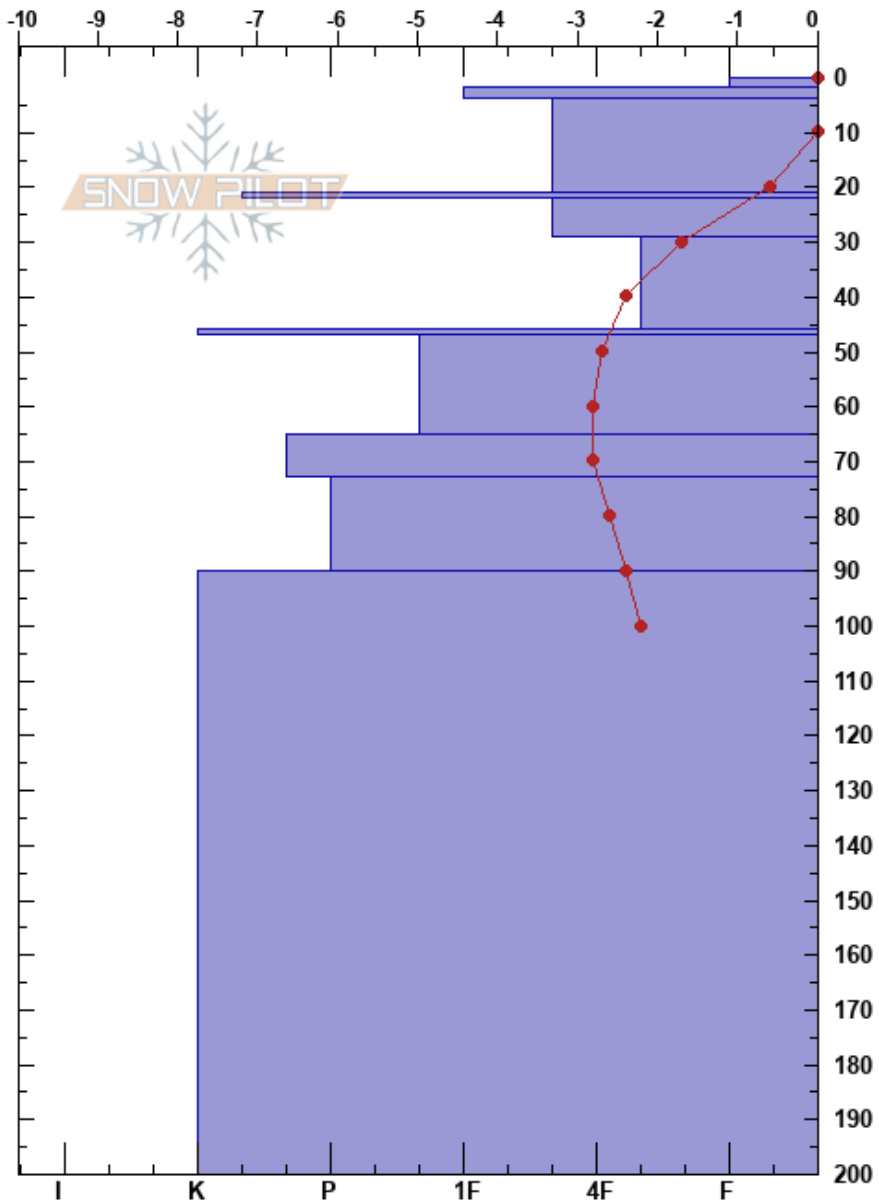

Hornindal Skisenter  
 Indre Fjordane  
 Norway  
**Elevation:** 400 m  
**Aspect:** E  
**Specifics:** Poor pit location

Sunniva Skuset  
 23/03/2018 - 11:00  
**Co-ord:** 32V 372279E 6878453N  
**Slope Angle:** 0°  
**Wind Loading:**

**Stability:** HS:200  
**Air Temperature:** 7.8°C  
**Sky Cover:** OVC  
**Precipitation:** NO  
**Wind:**

**Layer Notes:**

Form	Crystal Size	Moisture	ρ kg/m <sup>3</sup>	Stability tests & Layer comments
○	1-3	W	180.9	
⊙	2-3	M		
/	0.5-1.5	M		
⊙	2-3	M	265.3	
/	1	M		
□ (⊖)	0.5-1	D-M		
⊙ (○)		D-M	322.3	
□ (⊖)		D		
⊙ (□)		D	376.9	
□		D		
			370.9	
○ (⊕)		D		