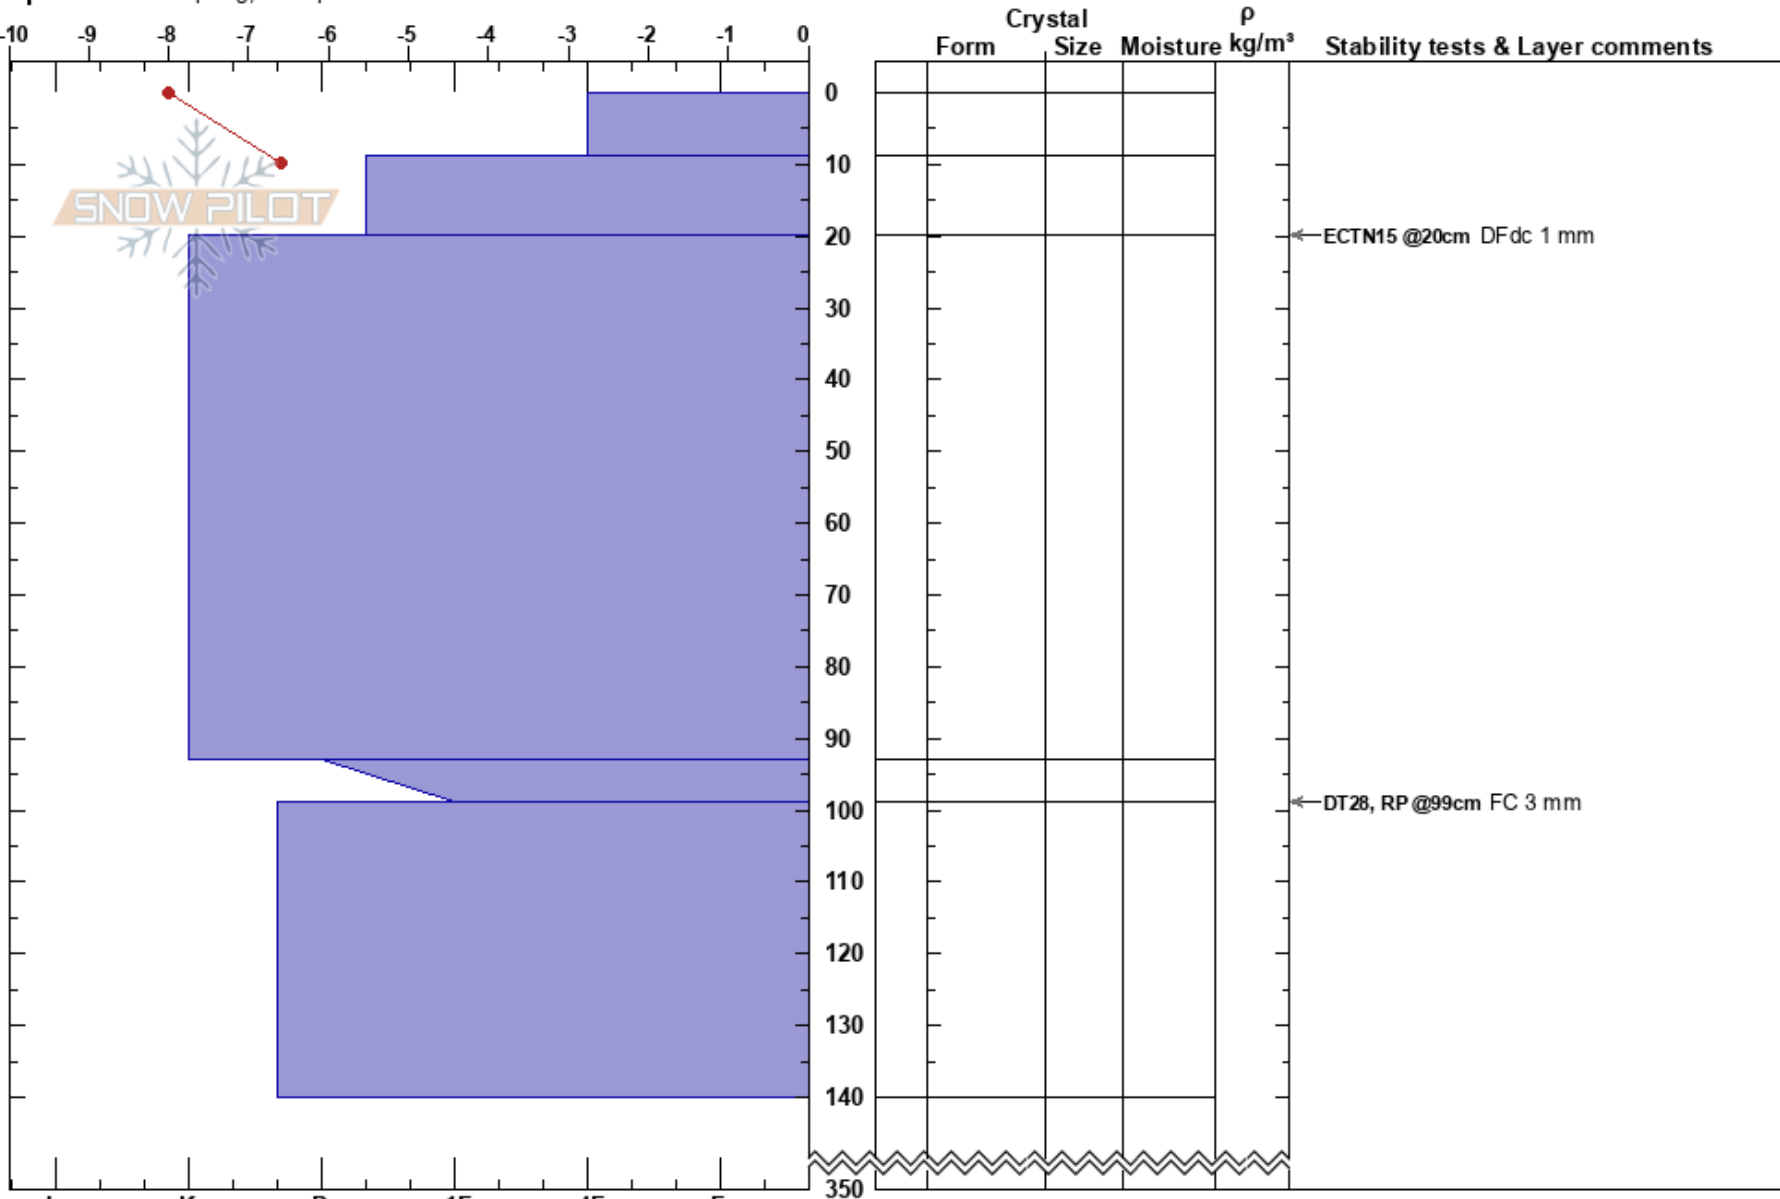

Murberget  
 Hemavan  
 Sweden  
**Elevation:** 800 m  
**Aspect:** 90°

Johan af Ekenstam  
 28/03/2018 - 12:35  
**Co-ord:** 65.85821N, 14.72278E  
**Slope Angle:** 15°  
**Wind Loading:** previous

**Stability:**  
**Air Temperature:** -6.8°C **PF:** 15  
**Sky Cover:** FEW  
**Precipitation:** NO  
**Wind:** NW Light Breeze

**Layer Notes:**

**Specifics:** Collapsing, widespreac

**Notes:** Många stora whumpfljud på väg till grävplatsen, dessa svagheter hittades inte i profilen.