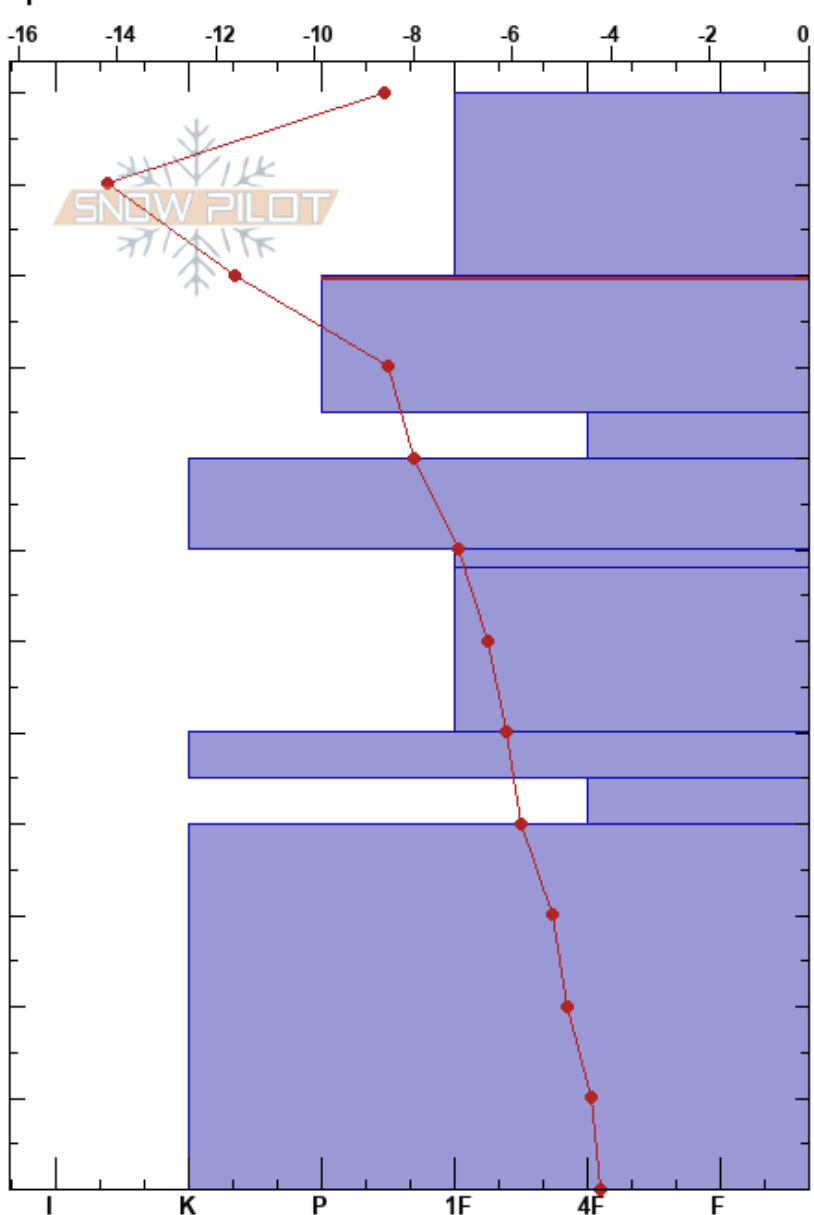

Helags 180328
 Funäsfjällen
 Sweden
 Elevation: 1350 m
 Aspect: S
 Specifics:

Fredrik Norberg
 28/03/2018 - 11:00
 Co-ord: 62.92222N, 12.40899W
 Slope Angle: 28°
 Wind Loading:

Stability:
 Air Temperature: -4°C
 Sky Cover: CLR
 Precipitation: NO
 Wind: SE Moderate

HS:120
 PF:3
 100-85cm: övre del sh
 100-85cm: Problematic layer

Form	Crystal		ρ kg/m ³	Stability tests & Layer comments
	Size	Moisture		
/	0.5	D		
/ (V)	0.5	D		← ECTN23 @100cm 100-85cm: övre del sh
⊖	1	D		
■ (□)		D		
□	2	D		
□	1	D		
■		D		
^	5	D		
⊙⊙		D		