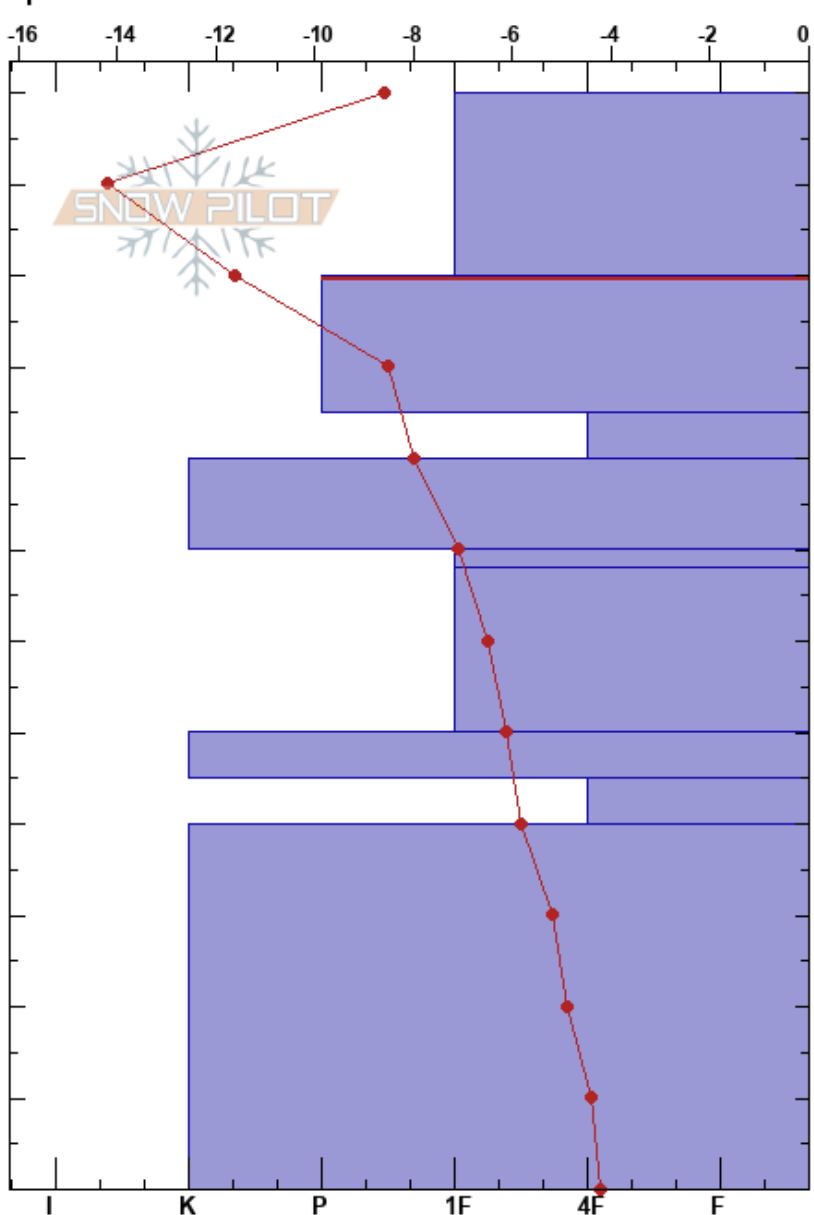

Helags 180328
 Funäsfjällen
 Sweden
 Elevation: 1350 m
 Aspect: S
 Specifics:

Fredrik Norberg
 28/03/2018 - 11:00
 Co-ord: 62.92222N, 12.40899W
 Slope Angle: 28°
 Wind Loading:

Stability:
 Air Temperature: -4°C
 Sky Cover: CLR
 Precipitation: NO
 Wind: SE Moderate

HS:120
 PF:3
 100-85cm: övre del sh
 100-85cm: Problematic layer

Form	Crystal		ρ kg/m³	Stability tests & Layer comments
	Size	Moisture		
/	0.5	D		
/ (V)	0.5	D		← ECTN23 @100cm
⊖	1	D		100-85cm: övre del sh
■ (□)		D		
□	2	D		
□	1	D		
■		D		
^	5	D		
⊙⊙		D		