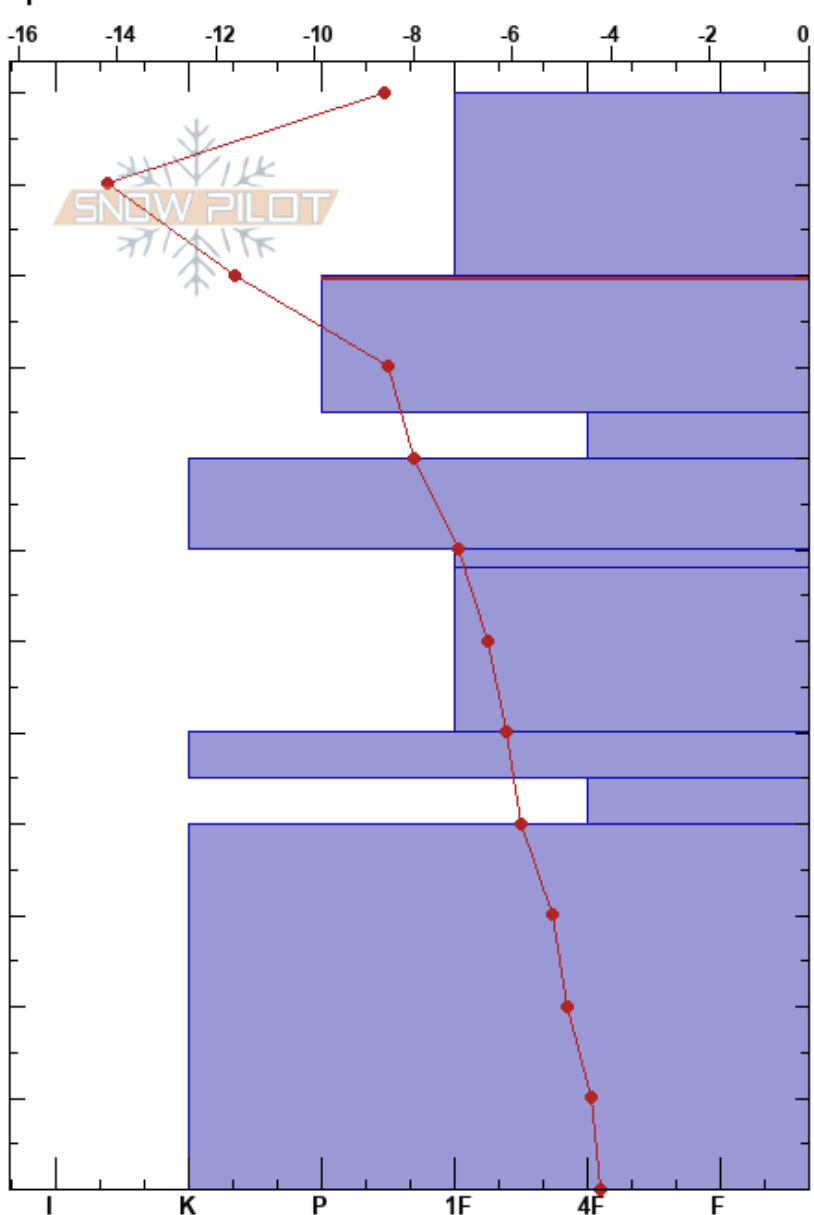

Helags 180328  
 Funäsfjällen  
 Sweden  
 Elevation: 1350 m  
 Aspect: S  
 Specifics:

Fredrik Norberg  
 28/03/2018 - 11:00  
 Co-ord: 62.92222N, 12.40899W  
 Slope Angle: 28°  
 Wind Loading:

Stability:  
 Air Temperature: -4°C  
 Sky Cover: CLR  
 Precipitation: NO  
 Wind: SE Moderate

HS:120  
 PF:3  
 100-85cm: övre del sh  
 100-85cm: Problematic layer

Form	Crystal		$\rho$ kg/m <sup>3</sup>	Stability tests & Layer comments
	Size	Moisture		
/	0.5	D		
/ (V)	0.5	D		← ECTN23 @100cm 100-85cm: övre del sh
⊖	1	D		
■ (□)		D		
□	2	D		
□	1	D		
■		D		
^	5	D		
⊙⊙		D		