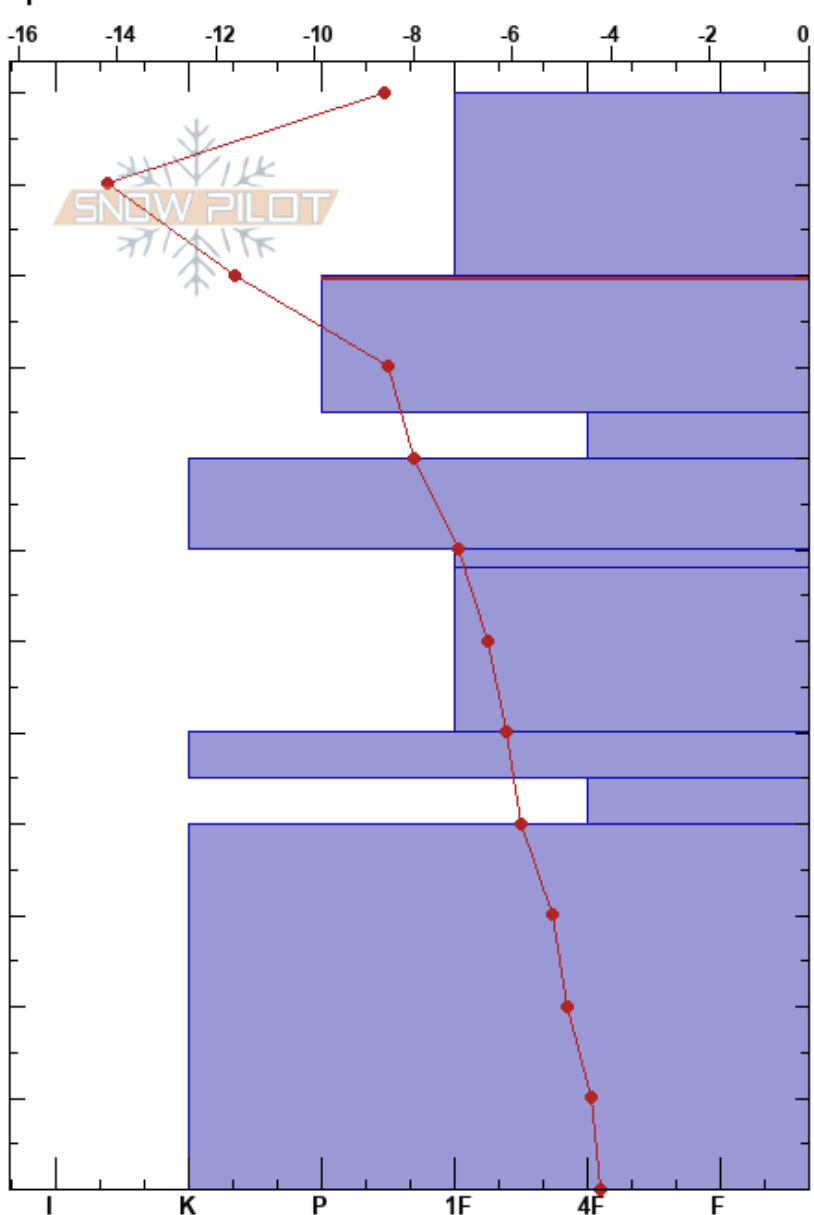

Helags 180328  
 Funäsfjällen  
 Sweden  
 Elevation: 1350 m  
 Aspect: S  
 Specifics:

Fredrik Norberg  
 28/03/2018 - 11:00  
 Co-ord: 62.92222N, 12.40899W  
 Slope Angle: 28°  
 Wind Loading:

Stability:  
 Air Temperature: -4°C  
 Sky Cover: CLR  
 Precipitation: NO  
 Wind: SE Moderate

HS:120  
 PF:3  
 100-85cm: övre del sh  
 100-85cm: Problematic layer

Form	Crystal		$\rho$ kg/m <sup>3</sup>	Stability tests & Layer comments
	Size	Moisture		
/	0.5	D		
/ (V)	0.5	D		← ECTN23 @100cm
⊖	1	D		100-85cm: övre del sh
■ (□)		D		
□	2	D		
□	1	D		
■		D		
^	5	D		
⊙⊙		D		