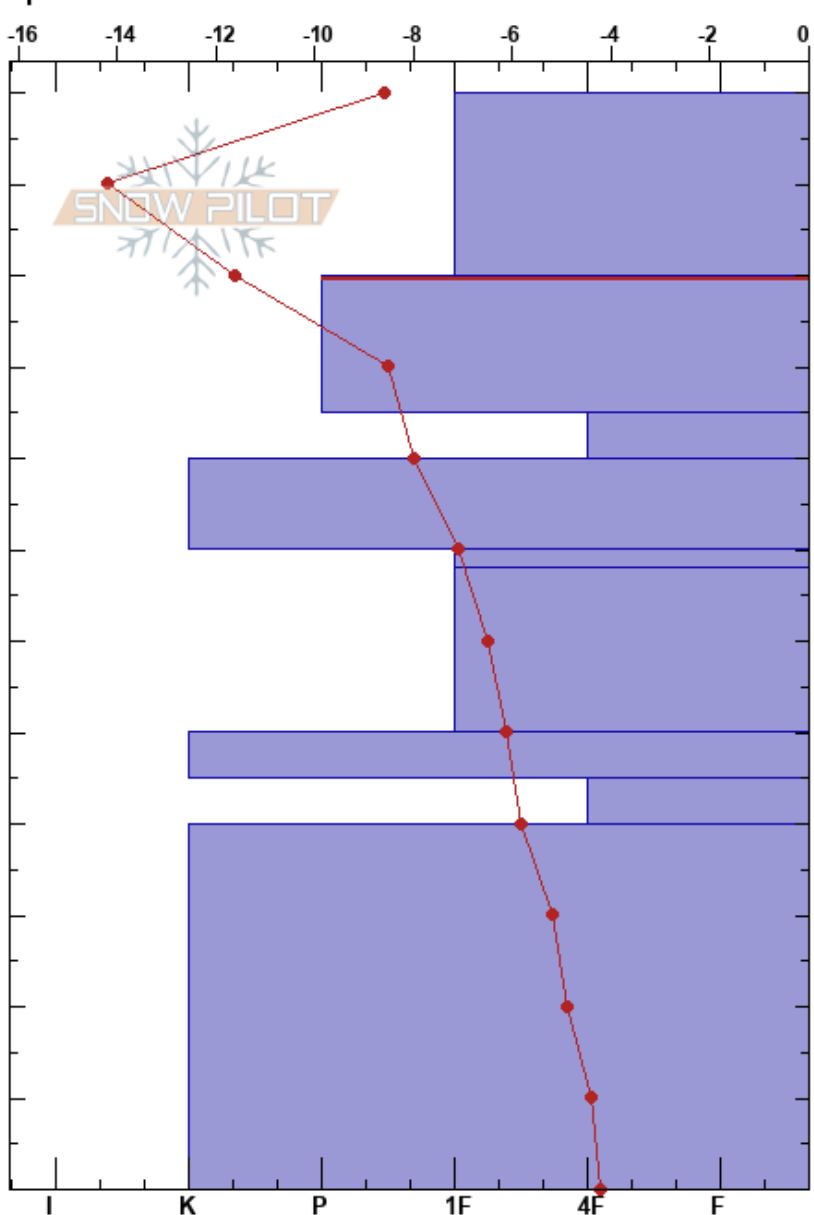

Helags 180328
 Funäsfjällen
 Sweden
 Elevation: 1350 m
 Aspect: S
 Specifics:

Fredrik Norberg
 28/03/2018 - 11:00
 Co-ord: 62.92222N, 12.40899W
 Slope Angle: 28°
 Wind Loading:

Stability:
 Air Temperature: -4°C
 Sky Cover: CLR
 Precipitation: NO
 Wind: SE Moderate

HS:120
 PF:3
 100-85cm: övre del sh
 100-85cm: Problematic layer

Form	Crystal		ρ kg/m ³	Stability tests & Layer comments
	Size	Moisture		
/	0.5	D		
/ (V)	0.5	D		← ECTN23 @100cm
⊖	1	D		100-85cm: övre del sh
■ (□)		D		
□	2	D		
□	1	D		
■		D		
^	5	D		
⊙⊙		D		