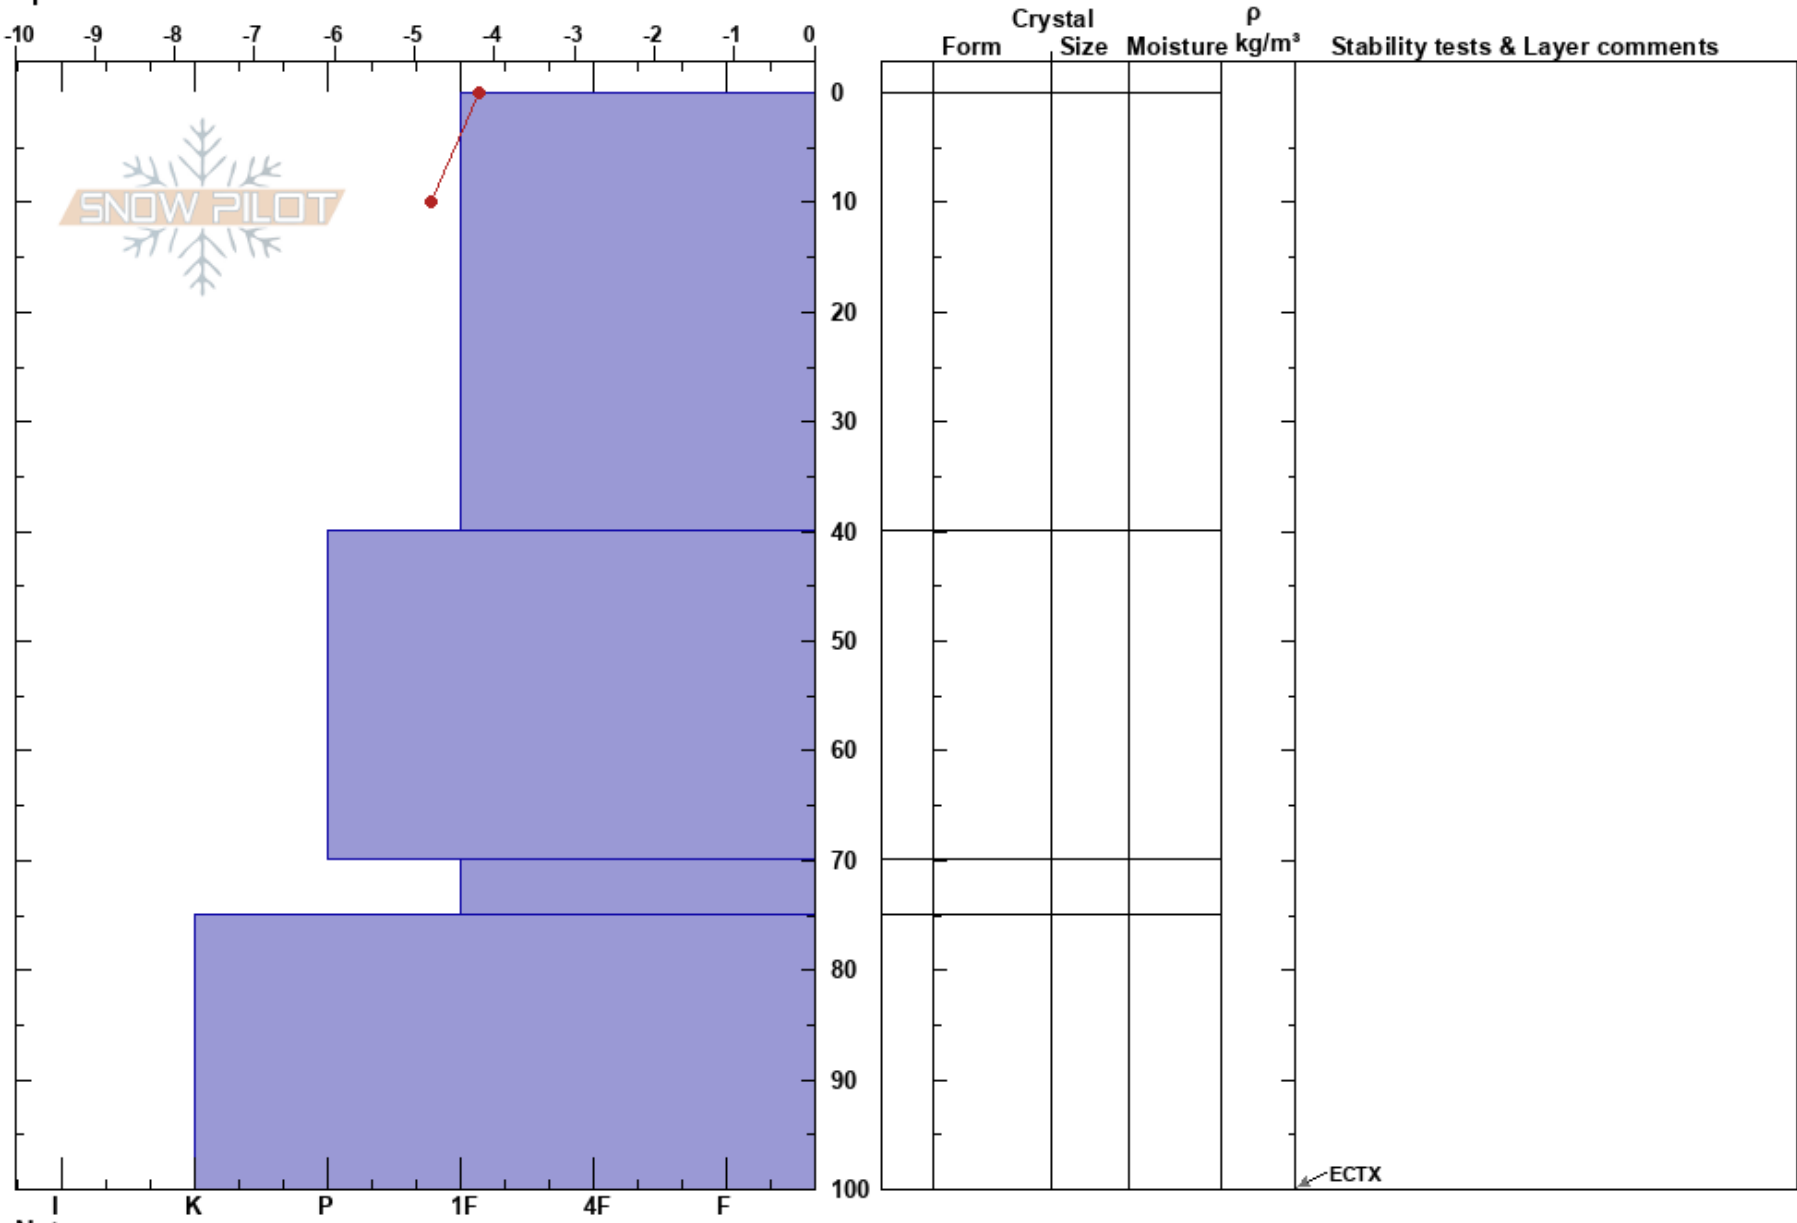

Namnlösa  
 Björkliden  
 Sweden  
**Elevation:** 733 m  
**Aspect:** 90°  
**Specifics:**

Christian Pettersson  
 28/03/2018 - 00:15  
**Co-ord:**  
**Slope Angle:** 18°  
**Wind Loading:** yes

**Stability:**  
**Air Temperature:** -4.8°C  
**Sky Cover:** BKN  
**Precipitation:** NO  
**Wind:** W Moderate

**PF:**30 **Layer Notes:**

Notes: HS 190