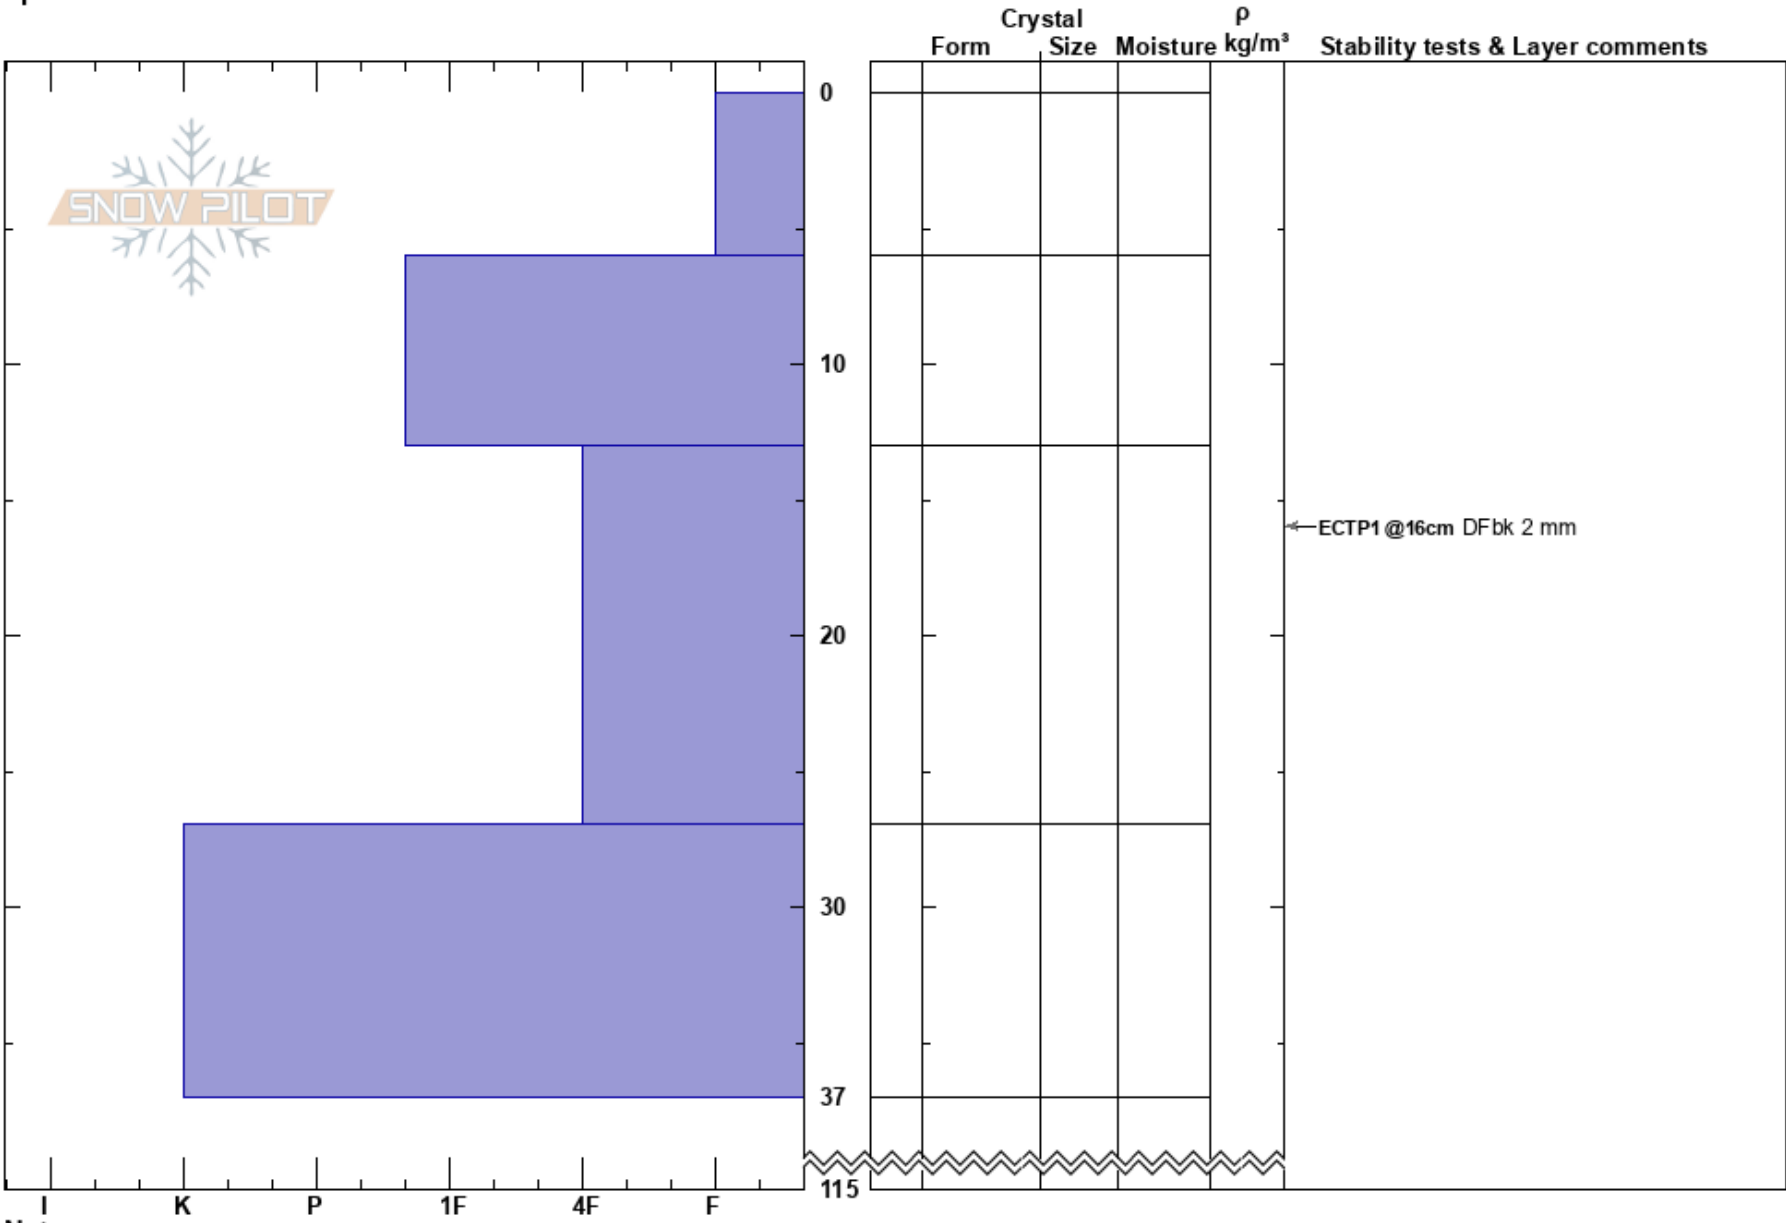

Kobäset  
 Västra Vindelfjällen  
 Sweden  
**Elevation:** 1020 m  
**Aspect:** 290°  
**Specifics:**

Johan af Ekenstam  
 27/03/2018 - 13:00  
**Co-ord:** 65.85013N, 15.19022E  
**Slope Angle:** 25°  
**Wind Loading:** previous

**Stability:**  
**Air Temperature:**  
**Sky Cover:** BKN  
**Precipitation:** S-1  
**Wind:** E Moderate

**HS:**115  
**PF:**25 13-27cm:Problematic layer

←ECTP1 @16cm DFbk 2 mm

**Notes:**